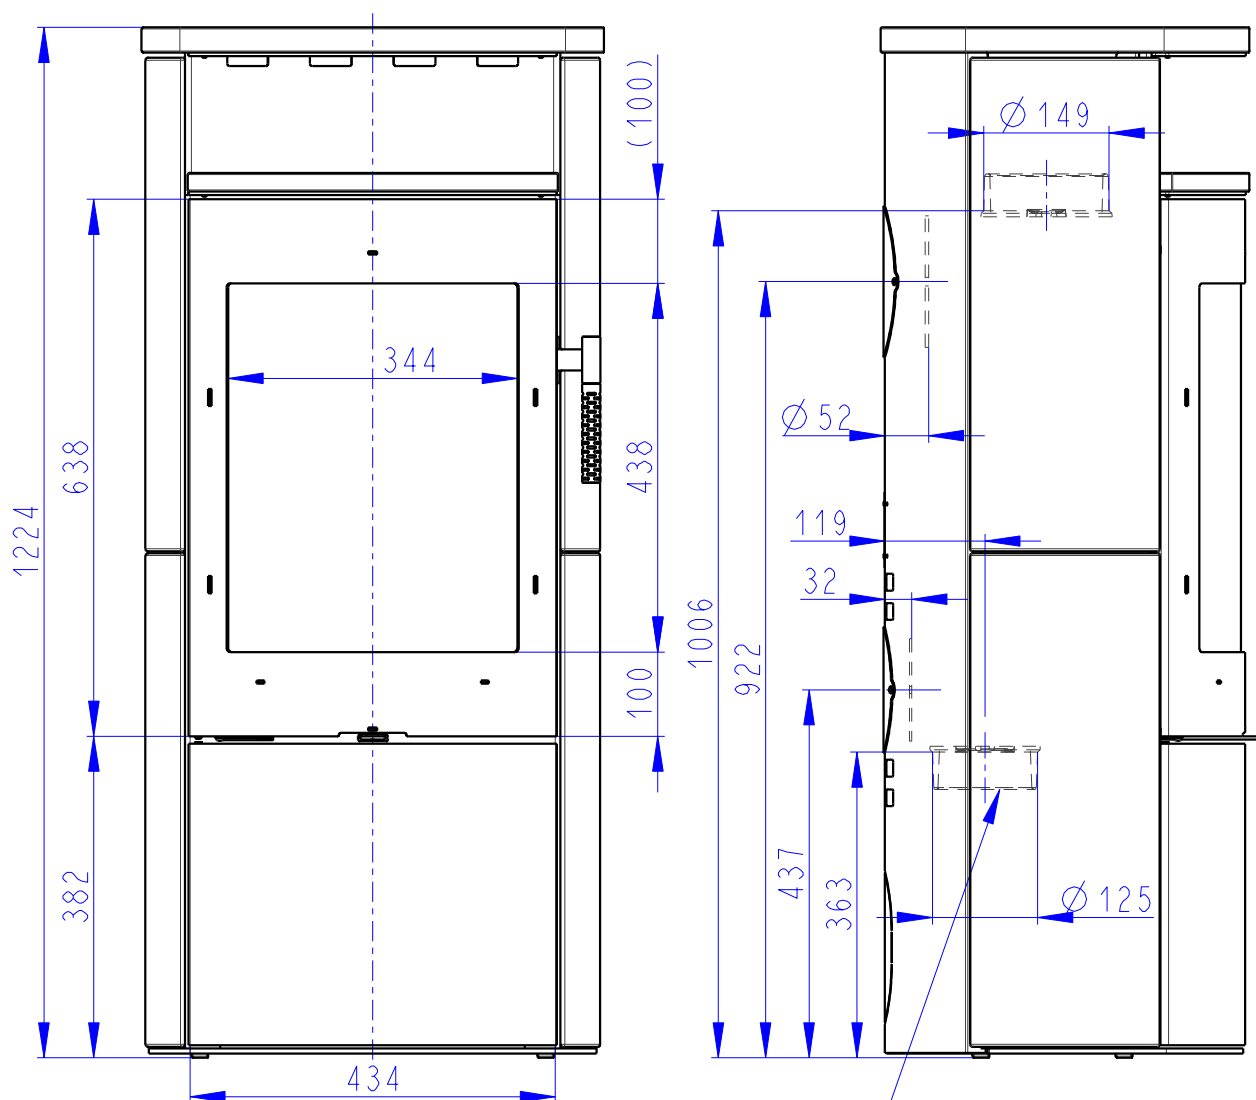

Rozmery v mm
 Maße in mm
 Dimensions in mm

LUGO N 01 KERAMIKA-097H

150 kg

Centralni privod vzduchu $\varnothing 125$
 Zentral luftzufuhr $\varnothing 125$
 Central air inlet $\varnothing 125$

Primarni a sekundarni vzduch
 Primarluft und sekundarluft
 Primary and secondary air