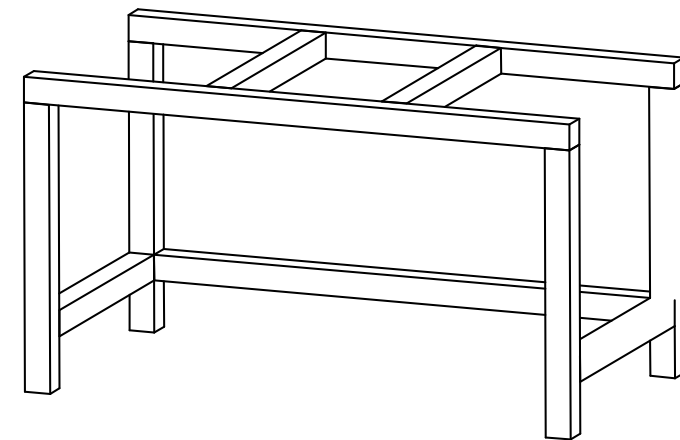

WIDOK Z PRZODU

4 ŚRUBY REGULACYJNE

WIDOK Z GÓRY

PROFIL KWADRATOWY  
30X30 g=2mm