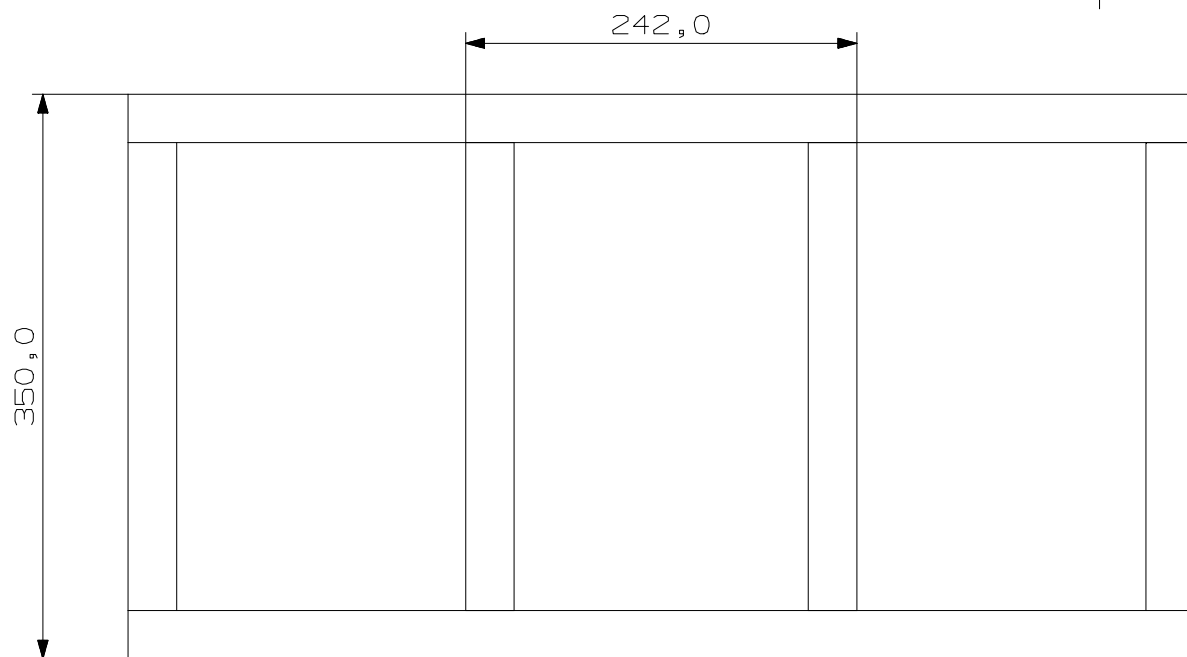

WIDOK Z PRZODU

4 ŚRUBY REGULACYJNE

WIDOK Z GÓRY

PROFIL KWADRATOWY  
30X30 g=2mm