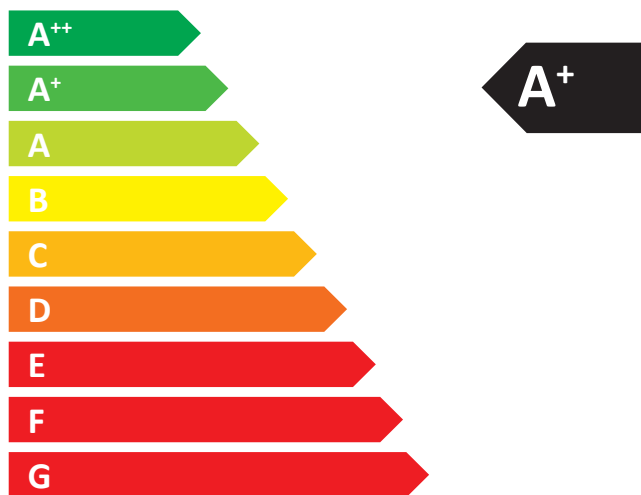

ENERG
енергия · ενεργεια

BEF HOME BeF Feel V 7 Passive

ENERGIA · ЕНЕРГИЯ · ΕΝΕΡΓΕΙΑ · ENERGIJA · ENERGY · ENERGIE · ENERGI

2015/1186

Informační list výrobku dle nařízení EU 2015/1186

Název nebo ochranná známka dodavatele:	BeF Home s. r. o.
Identifikační značka modelu používaná dodavatelem:	BeF Feel V 7 Passive
Třída energetické účinnosti modelu:	A+
Přímý tepelný výkon (kW):	4,8
Nepřímý tepelný výkon (kW):	0
Index energetické účinnosti EEI:	113
Energetická účinnost u jmenovitého výkonu (%):	84
Energetická účinnost u minimálního zatížení (%):	Pass
Zvláštní opatření (při montáži, údržbě):	viz. Návod

Meno dodávateľa alebo jeho ochranná známka:	BeF Home s. r. o.
Identifikačný kód modelu dodávateľa:	BeF Feel V 7 Passive
Trieda energetickej účinnosti modelu:	A+
Priamy tepelný výkon (kW):	4,8
Nepriamy tepelný výkon (kW):	0
Index energetickej účinnosti EEI:	113
Užitočná energetická účinnosť pri menovitom tepelnom výkone (%):	84
Užitočná energetická účinnosť pri minimálnom zaťažení (%):	Pass
Zvláštní opatrení (při montáži, údržbě):	pozrite Návod

Supplier's name or trademark:	BeF Home s. r. o.
Supplier's model identifier:	BeF Feel V 7 Passive
The energy efficiency class of the model:	A+
The direct heat output in (kW):	4,8
The indirect heat output in (kW):	0
The energy efficiency index EEI:	113
The useful energy efficiency at nominal heat output (%):	84
The useful energy efficiency at minimum load (%):	Pass
Special requirements (instalation, maintanance):	See instructions