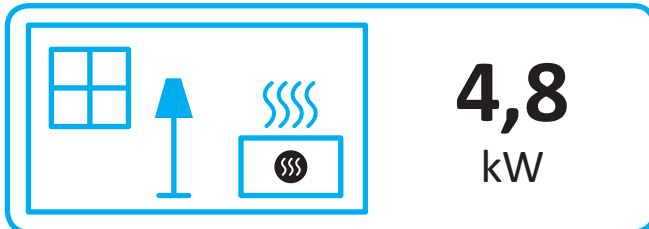

ENERG
енергия · ενεργεια

BEF HOME BeF Feel V 7 Passive

ENERGIA · ЕНЕРГИЯ · ΕΝΕΡΓΕΙΑ · ENERGIJA · ENERGY · ENERGIE · ENERGI

2015/1186

Informační list výrobku dle nařízení EU 2015/1186

Název nebo ochranná známka dodavatele:	BeF Home s. r. o.
Identifikační značka modelu používaná dodavatelem:	BeF Feel V 7 Passive
Třída energetické účinnosti modelu:	A+
Přímý tepelný výkon (kW):	4,8
Nepřímý tepelný výkon (kW):	0
Index energetické účinnosti EEI:	113
Energetická účinnost u jmenovitého výkonu (%):	84
Energetická účinnost u minimálního zatížení (%):	Pass
Zvláštní opatření (při montáži, údržbě):	viz. Návod