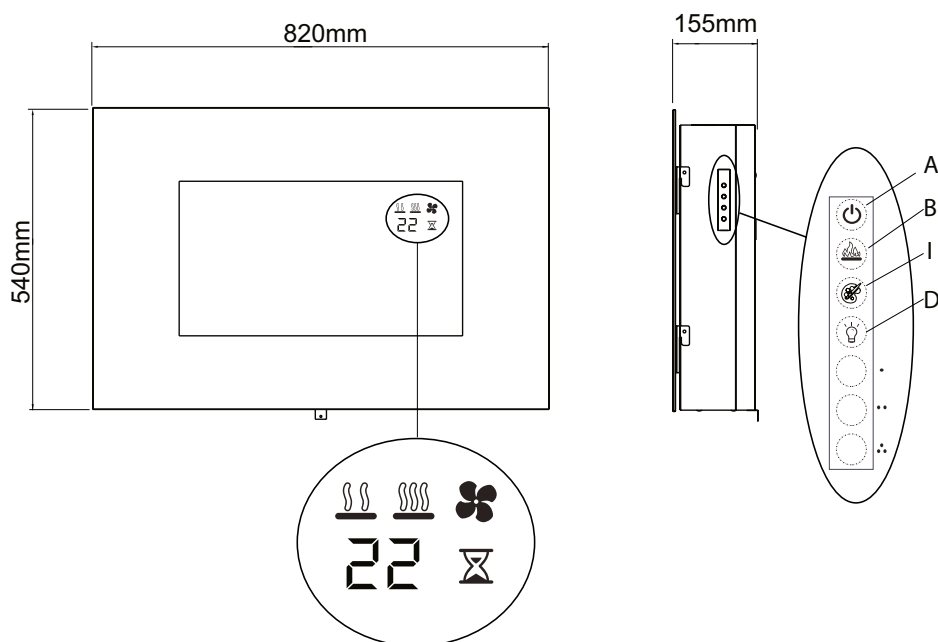

	Toluca de Luxe	
<b>Ogólna specyfikacja</b>	Efekt płomieni	Optiflame®
	Numer katalogowy	210418
	Kod EAN	5011139210418
	Model	Kominek ścienny
	Widok na palenisko	1-stronny
	Kolor	Czarny
	Dekoracja paleniska	Akrylowe kostki lodu
<b>Wymiary produktu</b>	Wymiary paleniska (szer. x wys.)	51 x 28 cm
	Wymiary zewnętrzne (szer. x wys. x gł.)	82 x 54 x 15,5 cm
<b>Szczegółowa specyfikacja</b>	Funkcja grzewcza	Tak
	Termostat	Tak
	Pilot zdalnego sterowania	Tak
	Dodatkowe sterowanie manualne	Regulacja płomienia i efektów kolorystycznych
	Podświetlenie	LED
	Efekty dźwiękowe	Dźwięk płonącego drewna (głośnik bluetooth)
	Efekty kolorystyczne	Wielobarwne palenisko, podświetlenie ramy
<b>Pobór energii</b>	Grzanie, moc w trybie 1	1000 W
	Grzanie, moc w trybie 2	2000 W
	Zużycie energii przez efekty optyczne	10 W
	Maks. zużycie energii	2000 W
<b>Zasilanie</b>	Napięcie / częstotliwość	230 V/50 Hz
<b>Informacje dodatkowe</b>	Masa produktu	14,5 kg
	Długość kabla zasilającego	1,5 m
	Gwarancja	2 lata