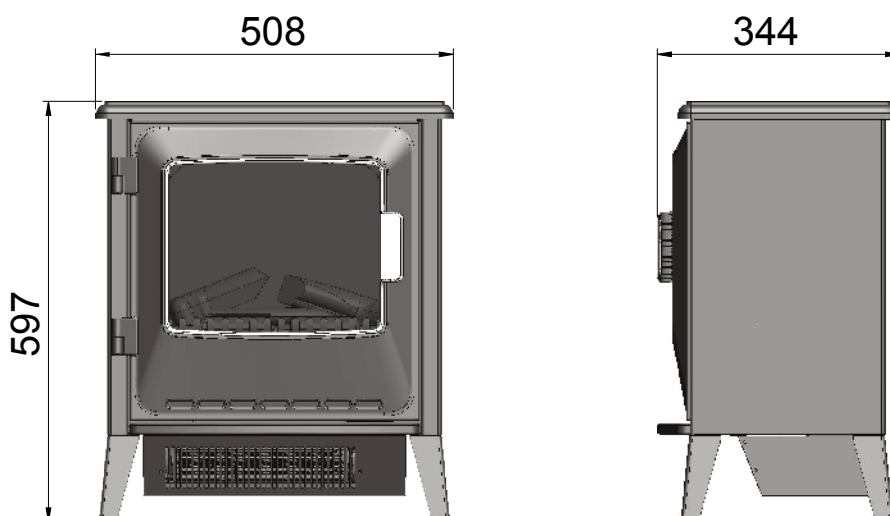

USP's

- Wolnostojący, żeliwny kominek z obudową w kolorze czarnego matu
- Otwierane, szklane drzwiczki ze srebrnym uchwytem
- Termostat obrotowy umożliwiający regulację temperatury

Numer katalogowy: 211255 | Kod EAN: 5011139211255 | Optiflame®

	Lucia	
Ogólna specyfikacja	Efekt płomieni	Optiflame®
	Numer katalogowy	211255
	Kod EAN	5011139211255
	Model	Kominek wolnostojący
	Widok na palenisko	1-stronny
	Kolor	Czarny
	Dekoracja paleniska	Płonące polana
Wymiary produktu	Wymiary paleniska (szer. x wys.)	38 x 25 cm
	Wymiary zewnętrzne (szer. x wys. x gł.)	50,8 x 59,7 x 34,4 cm
Szczegółowa specyfikacja	Funkcja grzewcza	Tak
	Termostat	Tak
	Pilot zdalnego sterowania	Tak
	Dodatkowe sterowanie manualne	Tak
	Podświetlenie	LED
	Efekty dźwiękowe	Nie
	Efekty kolorystyczne	Nie
Pobór energii	Grzanie, moc w trybie 1	900 W
	Grzanie, moc w trybie 2	1800 W
	Zużycie energii przez efekty optyczne	10 W
	Maks. zużycie energii	1800 W
Zasilanie	Napięcie / częstotliwość	230 V/50 Hz
Informacje dodatkowe	Masa produktu	15,8 kg
	Długość kabla zasilającego	1,5 m
	Gwarancja	2 lata