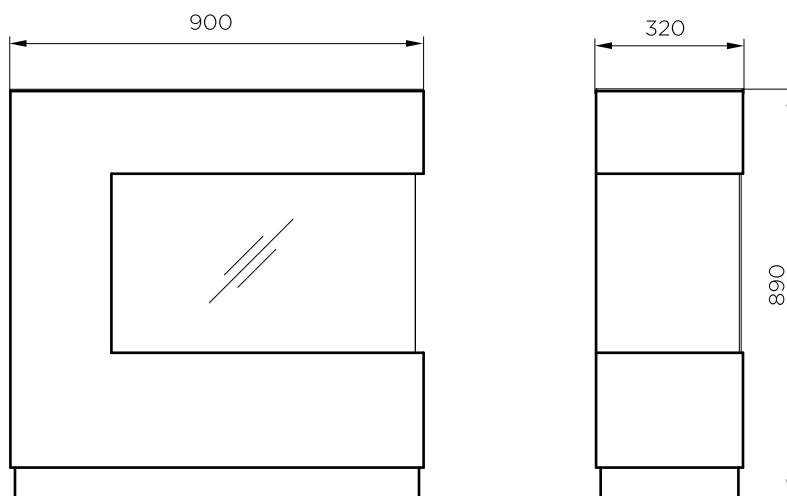

## Produkt z wkładem kominkowym

**Cassette 400/600 with Logset 400 L**  
SET003  
8716412219542

		Zen concrete	Zen white
<b>Ogólna specyfikacja</b>	Efekt płomieni	Optimyst®	Optimyst®
	Numer katalogowy	SET006	SET005
	Kod EAN	87164122119719	87164122119702
	Model	Kominek z obudową	Kominek z obudową
	Widok na palenisko	2-stronny	2-stronny
	Kolor	Beton	Biały
	Dekoracja paleniska	Płonące polana	Płonące polana
<b>Wymiary produktu</b>	Wymiary paleniska (szer. x wys.)	38 x 20 cm	38 x 20 cm
	Wymiary zewnętrzne (szer. x wys. x gł.)	90 x 89 x 32 cm	90 x 89 x 32 cm
<b>Szczegółowa specyfikacja</b>	Funkcja grzewcza	Nie	Nie
	Termostat	Nie	Nie
	Pilot zdalnego sterowania	Tak	Tak
	Dodatkowe sterowanie manualne	Tak	Tak
	Podświetlenie	LED	LED
	Efekty dźwiękowe	Nie	Nie
	Efekty kolorystyczne	Nie	Nie
<b>Pobór energii</b>	Grzanie, moc w trybie 1	–	–
	Grzanie, moc w trybie 2	–	–
	Zużycie energii przez efekty optyczne	125 W	125 W
	Maks. zużycie energii	125 W	125 W
<b>Zasilanie</b>	Napięcie / częstotliwość	230 V/50 Hz	230 V/50 Hz
<b>Informacje dodatkowe</b>	Masa produktu	34 kg	34 kg
	Długość kabla zasilającego	1,5 m	1,5 m
	Gwarancja	2 lata	2 lata