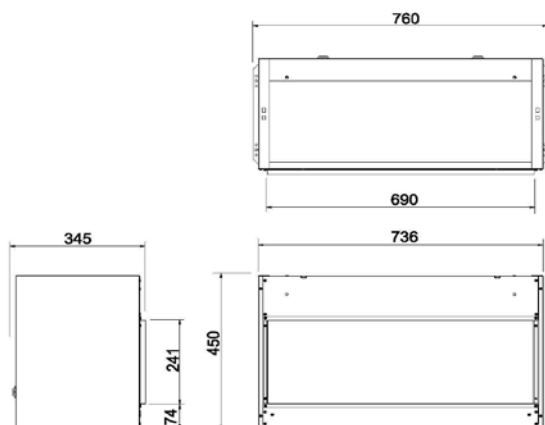

**Opti-V single**

**Opti-V double**

		Opti-V single	Opti-V double
<b>Ogólna specyfikacja</b>	Efekt płomieni	Opti-Virtual®	Opti-Virtual®
	Numer katalogowy	204912	204929
	Kod EAN	5011139204912	5011139204929
	Model	Wkład kominkowy	Wkład kominkowy
	Widok na palenisko	1-stronny	1-stronny
	Kolor	Czarny	Czarny
	Dekoracja paleniska	Płonące polana	Płonące polana
<b>Wymiary produktu</b>	Wymiary paleniska (szer. x wys.)	69 x 24 cm	131 x 24 cm
	Wymiary zewnętrzne (szer. x wys. x gł.)	73,6 x 45 x 34,5 cm	135,6 x 45 x 34,5 cm
<b>Szczegółowa specyfikacja</b>	Funkcja grzewcza	Nie	Nie
	Termostat	Nie	Nie
	Pilot zdalnego sterowania	Tak	Tak
	Dodatkowe sterowanie manualne	Tak	Tak
	Podświetlenie	Ekran LED	Ekran LED
	Efekty dźwiękowe	Tak	Tak
	Efekty kolorystyczne	Nie	Nie
<b>Pobór energii</b>	Grzanie, moc w trybie 1	–	–
	Grzanie, moc w trybie 2	–	–
	Zużycie energii przez efekty optyczne	35 W	70 W
	Maks. zużycie energii	35 W	70 W
<b>Zasilanie</b>	Napięcie / częstotliwość	230 V/50 Hz	230 V/50 Hz
<b>Informacje dodatkowe</b>	Masa produktu	26 kg	46 kg
	Długość kabla zasilającego	1,5 m	1,5 m
	Gwarancja	2 lata	2 lata