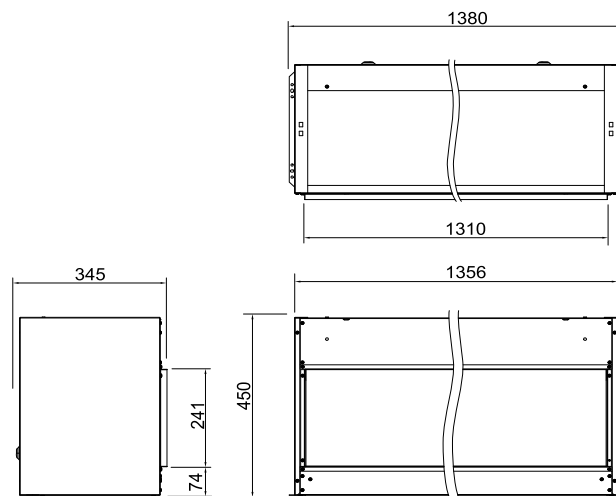

**Opti-V single**

**Opti-V double**

		Opti-V single	Opti-V double
<b>Ogólna specyfikacja</b>	Efekt płomieni	Opti-Virtual®	Opti-Virtual®
	Numer katalogowy	204912	204929
	Kod EAN	5011139204912	5011139204929
	Model	Wkład kominkowy	Wkład kominkowy
	Widok na palenisko	1-stronny	1-stronny
	Kolor	Czarny	Czarny
	Dekoracja paleniska	Płonące polana	Płonące polana
<b>Wymiary produktu</b>	Wymiary paleniska (szer. x wys.)	69 x 24 cm	131 x 24 cm
	Wymiary zewnętrzne (szer. x wys. x gł.)	73,6 x 45 x 34,5 cm	135,6 x 45 x 34,5 cm
<b>Szczegółowa specyfikacja</b>	Funkcja grzewcza	Nie	Nie
	Termostat	Nie	Nie
	Pilot zdalnego sterowania	Tak	Tak
	Dodatkowe sterowanie manualne	Tak	Tak
	Podświetlenie	Ekran LED	Ekran LED
	Efekty dźwiękowe	Tak	Tak
	Efekty kolorystyczne	Nie	Nie
<b>Pobór energii</b>	Grzanie, moc w trybie 1	–	–
	Grzanie, moc w trybie 2	–	–
	Zużycie energii przez efekty optyczne	35 W	70 W
	Maks. zużycie energii	35 W	70 W
<b>Zasilanie</b>	Napięcie / częstotliwość	230 V/50 Hz	230 V/50 Hz
<b>Informacje dodatkowe</b>	Masa produktu	26 kg	46 kg
	Długość kabla zasilającego	1,5 m	1,5 m
	Gwarancja	2 lata	2 lata