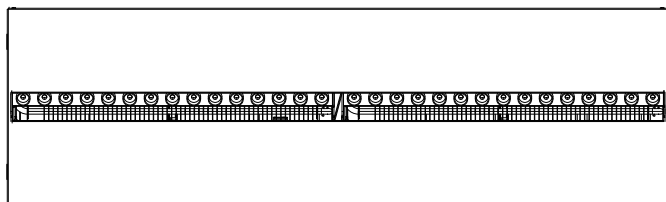

Zestaw polan do kasety 1000 retail
dostępny wyłącznie jako opcja dodatkowa

Numer katalogowy: 210661 | Kod EAN: 5011139210661 | Optimyst®

 **Dimplex**

Zastrzeżenie
Opracowaliśmy tę publikację z najwyższą starannością. Jednak informacje w tej publikacji mogą być fałszywie interpretowane i mogły zostać zmienione lub uzupełnione. Niniejsza publikacja może ulec zmianie. Glen Dimplex nie ponosi odpowiedzialności za konsekwencje działań, decyzji lub wyników opartych wyłącznie na informacjach zawartych w niniejszej publikacji.

| MODEL | DIM 'A' |
|---------|---------|
| CAS500 | 508mm |
| CAS1000 | 1017mm |

Przy zabudowie wszystkich kaset kominkowych niezbędne jest pozostawienie odpowiedniego kanału wentylacyjnego w celu zapewnienia urządzeniu właściwego dopływu powietrza. Więcej informacji w instrukcji obsługi.