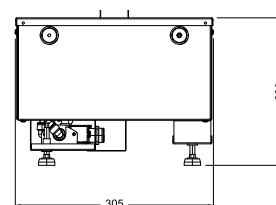

| MODEL | DIM 'A' |
|---------|---------|
| CAS500 | 508mm |
| CAS1000 | 1017mm |

Przy zabudowie wszystkich kaset kominkowych niezbędne jest pozostawienie odpowiedniego kanału wentylacyjnego w celu zapewnienia urządzeniu właściwego dopływu powietrza. Więcej informacji w instrukcji obsługi.