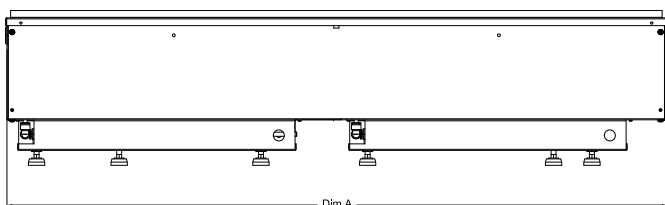

Zestaw polan do kasety 1000 retail
dostępny wyłącznie jako opcja dodatkowa

Numer katalogowy: 210661 | Kod EAN: 5011139210661 | Optimyst®

 **Dimplex**

Zastrzeżenie
Opracowaliśmy tę publikację z najwyższą starannością. Jednak informacje w tej publikacji mogą być fałszywie interpretowane i mogły zostać zmienione lub uzupełnione. Niniejsza publikacja może ulec zmianie. Glen Dimplex nie ponosi odpowiedzialności za konsekwencje działań, decyzji lub wyników opartych wyłącznie na informacjach zawartych w niniejszej publikacji.

| MODEL | DIM 'A' |
|---------|---------|
| CAS500 | 508mm |
| CAS1000 | 1017mm |

Przy zabudowie wszystkich kaset kominkowych niezbędne jest pozostawienie odpowiedniego kanału wentylacyjnego w celu zapewnienia urządzeniu właściwego dopływu powietrza. Więcej informacji w instrukcji obsługi.

| | Cassette 1000 retail | |
|---------------------------------|---|--|
| Ogólna specyfikacja | Efekt płomieni | Optimyst® |
| | Numer katalogowy | 210661 |
| | Kod EAN | 5011139210661 |
| | Model | Kaseta kominkowa |
| | Widok na palenisko | 4-stronny |
| | Kolor | Czarny |
| | Dekoracja paleniska | Metalowe palenisko (opcjonalnie dostępny 2 x zestaw polan 500 LED) |
| Wymiary produktu | Wymiary paleniska (szer. x wys.) | 99 x 20 cm |
| | Wymiary zewnętrzne (szer. x wys. x gł.) | 101 x 30 x 20 cm |
| Szczegółowa specyfikacja | Funkcja grzewcza | Nie |
| | Termostat | Nie |
| | Pilot zdalnego sterowania | Tak |
| | Dodatkowe sterowanie manualne | Tak |
| | Podświetlenie | LED |
| | Efekty dźwiękowe | Tak |
| | Efekty kolorystyczne | Nie |
| Pobór energii | Grzanie, moc w trybie 1 | – |
| | Grzanie, moc w trybie 2 | – |
| | Zużycie energii przez efekty optyczne | 450 W |
| | Maks. zużycie energii | 450 W |
| Zasilanie | Napięcie / częstotliwość | 230 V/50 Hz |
| Informacje dodatkowe | Masa produktu | 17,5 kg |
| | Długość kabla zasilającego | 1,5 m |
| | Gwarancja | 2 lata |