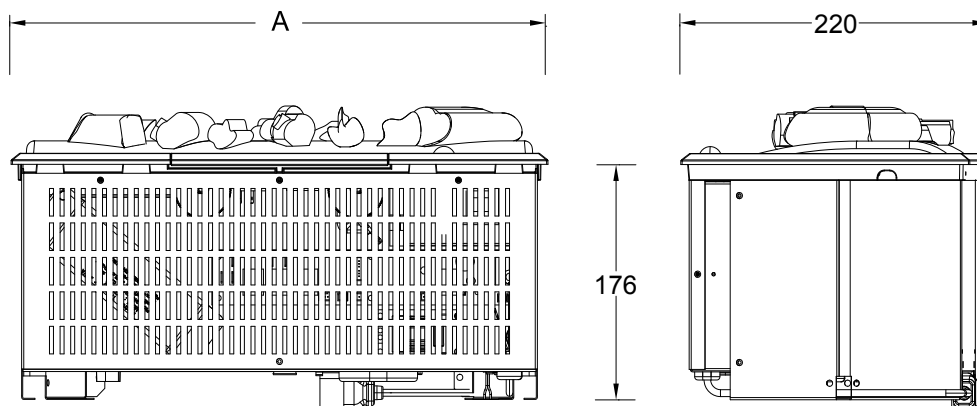

Zestaw polan **Logset 400 L**  
do Cassette 400/600 LED

Zestaw polan **Logset 600 L**  
do Cassette 400/600 LED

Numer katalogowy: 210791 | Kod EAN: 5011139210791 | Optimyst®

 **Dimplex**

**Zastrzeżenie**  
Opracowaliśmy tę publikację z najwyższą starannością. Jednak informacje w tej publikacji mogą być fałszywie interpretowane i mogły zostać zmienione lub uzupełnione. Niniejsza publikacja może ulec zmianie. Glen Dimplex nie ponosi odpowiedzialności za konsekwencje działań, decyzji lub wyników opartych wyłącznie na informacjach zawartych w niniejszej publikacji.

	Cassette 400/600 LED	
<b>Ogólna specyfikacja</b>	Efekt płomieni	Optimyst®
	Numer katalogowy	210791
	Kod EAN	5011139210791
	Model	Kaseta kominkowa
	Widok na palenisko	4-stronny
	Kolor	Biały / czarne palenisko
	Dekoracja paleniska	Metalowe palenisko (opcjonalnie dostępny zestaw polan)
<b>Wymiary produktu</b>	Wymiary paleniska (szer. x wys.)	38 x 20 cm
	Wymiary zewnętrzne (szer. x wys. x gł.)	41 x 18 x 22 cm
<b>Szczegółowa specyfikacja</b>	Funkcja grzewcza	Nie
	Termostat	Nie
	Pilot zdalnego sterowania	Tak
	Dodatkowe sterowanie manualne	Tak
	Podświetlenie	LED
	Efekty dźwiękowe	Nie
	Efekty kolorystyczne	Nie
<b>Pobór energii</b>	Grzanie, moc w trybie 1	–
	Grzanie, moc w trybie 2	–
	Zużycie energii przez efekty optyczne	125 W
	Maks. zużycie energii	125 W
<b>Zasilanie</b>	Napięcie / częstotliwość	230 V/50 Hz
<b>Informacje dodatkowe</b>	Masa produktu	5 kg
	Długość kabla zasilającego	1,5 m
	Gwarancja	2 lata