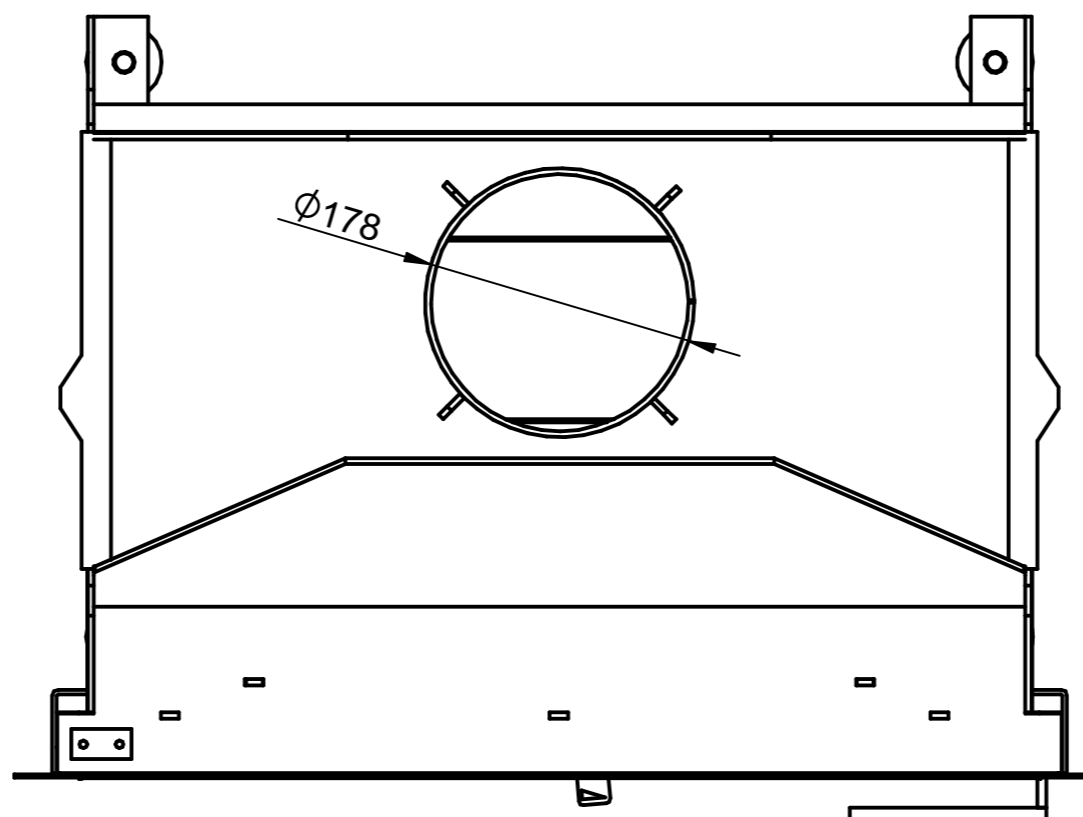

SECTION A-A

Podane wymiary są wymiarami orientacyjnymi
All dimensions are approximate

	NAME	DATE	KFD SP. Z O.O. ul. Olszankowa 51 05-120 Legionowo, POLAND	
DRAWN	GM		TITLE KFD ECO i70	
CHECKED			SIZE A2	DWG NO
ENG APPR			FILE NAME: KFD_ECO_i70.dft	REV
MGR APPR			SCALE:	WEIGHT: SHEET 3 OF 1