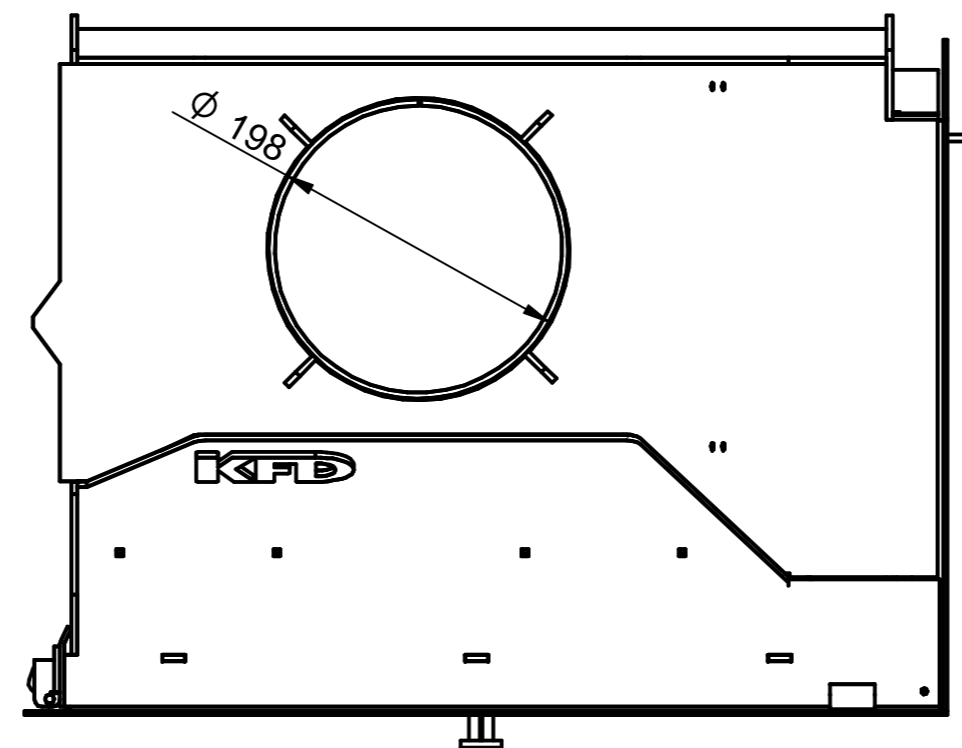

SECTION A-A

Podane wymiary są wymiarami orientacyjnymi
All dimensions are approximate

	NAME	DATE	KFD SP. Z O.O. ul. Olszankowa 51 05-120 Legionowo, POLAND	
DRAWN	GM	01/18	TITLE KDF ECO iLine 5161 R	
CHECKED			SIZE A2	DWG NO
ENG APPR			SCALE:	WEIGHT:
MGR APPR				REV
FILE NAME: KFD_ECO_iLINE_5161R.dft				