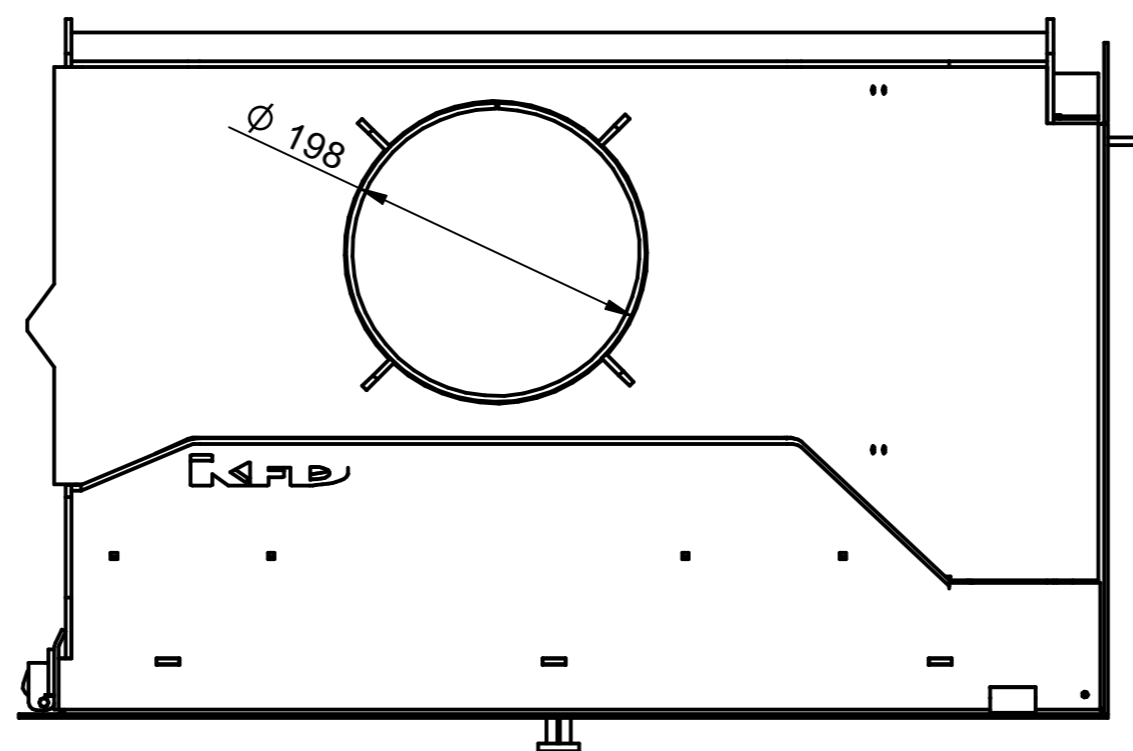

SECTION A-A

Podane wymiary są wymiarami orientacyjnymi  
All dimensions are approximate

	NAME	DATE	KFD SP. Z O.O. ul. Olszankowa 51 05-120 Legionowo, POLAND	
DRAWN	GM	01/18	TITLE KFD ECO iLine 5172 R	
CHECKED			SIZE A2	DWG NO
ENG APPR			FILE NAME: KFD_ECO_iLINE_5172R_2.0.dft	REV
MGR APPR			SCALE:	WEIGHT: