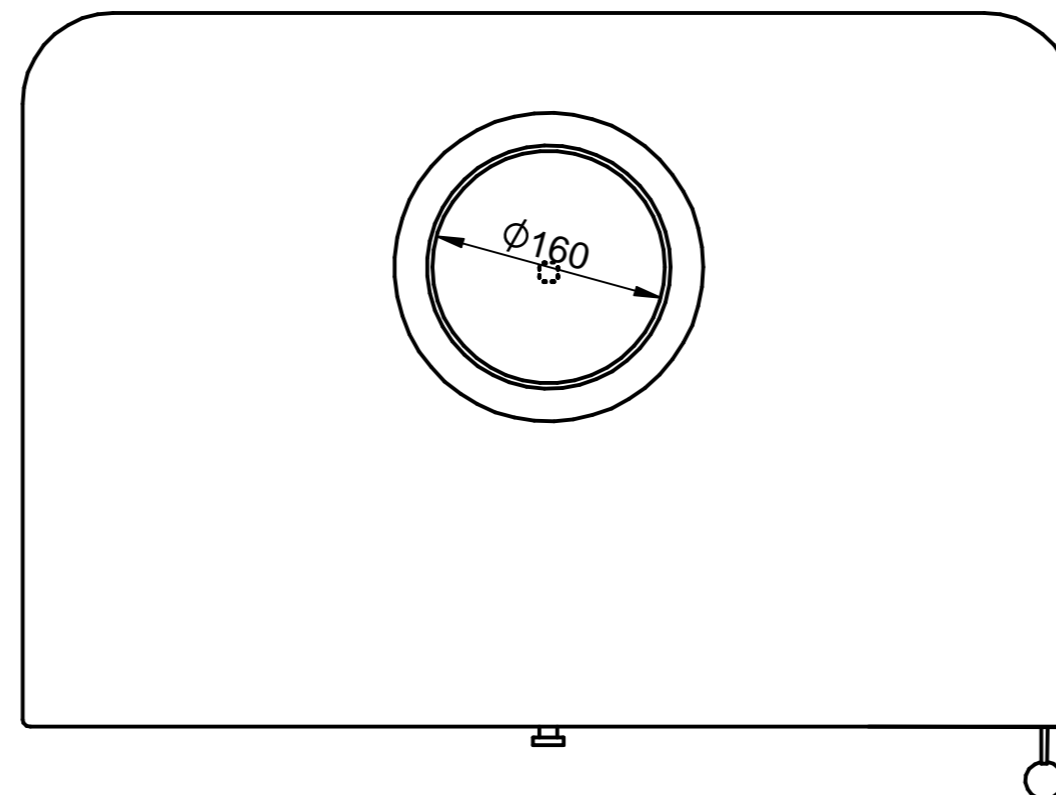

A-A

Podane wymiary są wymiarami orientacyjnymi
All dimensions are approximate

	NAME	DATE	KFD SP. Z O.O.	
DRAWN	GM	01/18	ul. Olszankowa 51	
CHECKED			05-120 Legionowo, POLAND	
ENG APPR			TITLE	
MGR APPR			KFD ECO iM 14	
SIZE		DWG NO	REV	
A2				
FILE NAME: KFD_ECO_iM_14.dft				
SCALE:		WEIGHT:		