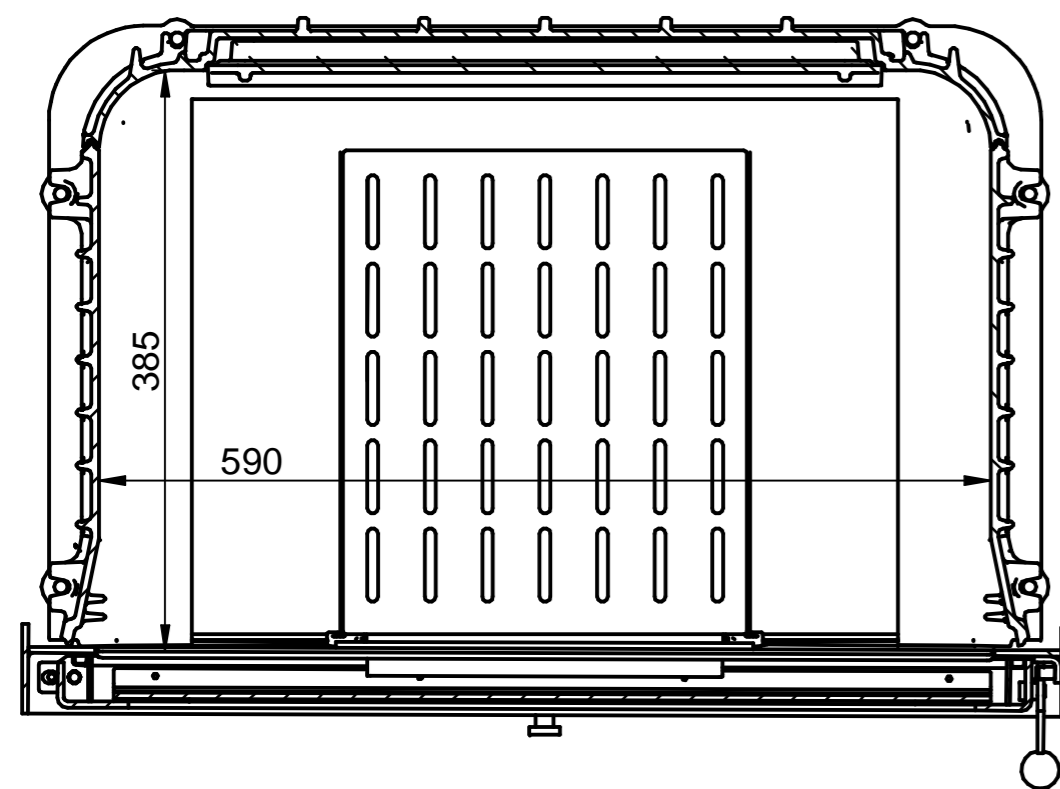

A-A

Podane wymiary są wymiarami orientacyjnymi
All dimensions are approximate

	NAME	DATE	KFD SP. Z O.O.	
DRAWN	GM	01/18	ul. Olszankowa 51	
CHECKED			05-120 Legionowo, POLAND	
ENG APPR			TITLE	
MGR APPR			KFD ECO iM 14	
SIZE		DWG NO	REV	
A2				
FILE NAME: KFD_ECO_iM_14.dft				
SCALE:		WEIGHT:		