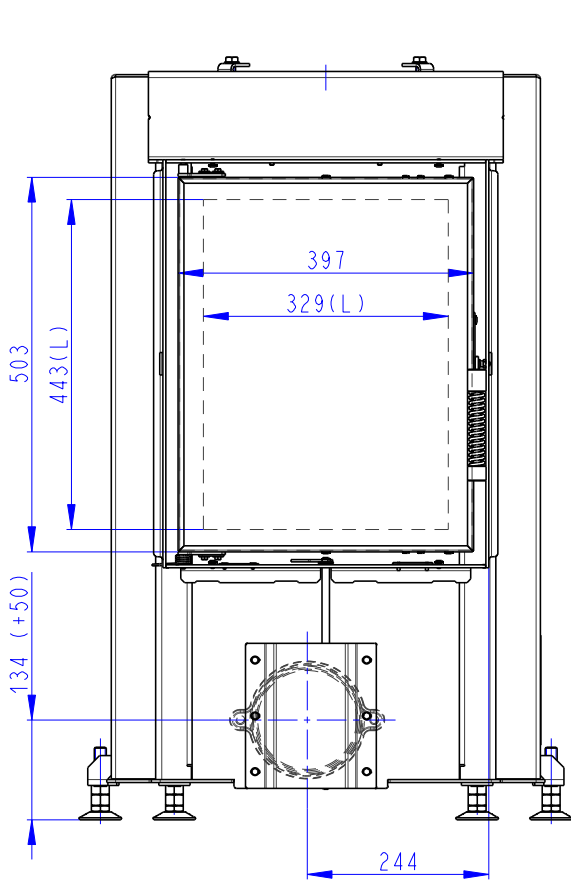

Rozmery v mm  
 Maße in mm  
 Dimensions in mm

Dynamic 3g 44.55.01  
 193 kg

- (A) Zastavbovy rozmer / Baumaße / In-built dimension
- (C) Centralni privod vzduchu / Central air inlet / Zentralluftzufuhr
- (L) Volna plocha proskleni / Free glass area / Freie Glassichtfläche

Rozměry v mm  
 Maße in mm  
 Dimensions in mm

Dynamic 3g 44.55.01  
 + D3 KPL 180

208 kg

(A) Zastavbovy rozmer / Baumaße / In-built dimension  
 (C) Centralni privod vzduchu / Central air inlet / Zentralluftzufuhr

Rozměry v mm  
 Maße in mm  
 Dimensions in mm

Dynamic 3g 44.55.01  
 + D3 PR 200

201 kg

(A) Zastavbovy rozmer / Baumaße / In-built dimension  
 (C) Centralni privod vzduchu / Central air inlet / Zentralluftzufuhr

Rozměry v mm  
 Maße in mm  
 Dimensions in mm

Dynamic 3g 44.55.01  
 + D3 PR 200 + AKKUM KV 08B

510 kg

(A) Zastavbovy rozmer / Baumaße / In-built dimension  
 (C) Centralni privod vzduchu / Central air inlet / Zentralluftzufuhr