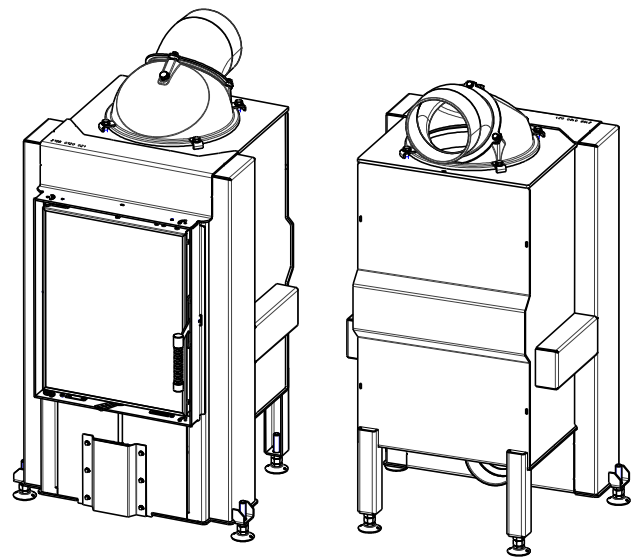

Rozmery v mm  
 Maße in mm  
 Dimensions in mm

Dynamic 3g 44.55.01  
 193 kg

- (A) Zastavbovy rozmer / Baumaße / In-built dimension
- (C) Centralni privod vzduchu / Central air inlet / Zentralluftzufuhr
- (L) Volna plocha proskleni / Free glass area / Freie Glassichtfläche

Rozměry v mm  
 Maße in mm  
 Dimensions in mm

Dynamic 3g 44.55.01  
 + D3 KPL 180

208 kg

(A) Zastavbovy rozmer / Baumaße / In-built dimension  
 (C) Centralni privod vzduchu / Central air inlet / Zentralluftzufuhr

Rozměry v mm  
 Maße in mm  
 Dimensions in mm

Dynamic 3g 44.55.01  
 + D3 PR 200

201 kg

(A) Zastavbovy rozmer / Baumaße / In-built dimension  
 (C) Centralni privod vzduchu / Central air inlet / Zentralluftzufuhr

Rozměry v mm  
 Maße in mm  
 Dimensions in mm

Dynamic 3g 44.55.01  
 + D3 PR 200 + AKKUM KV 08B

510 kg

(A) Zastavbovy rozmer / Baumaße / In-built dimension  
 (C) Centralni privod vzduchu / Central air inlet / Zentralluftzufuhr