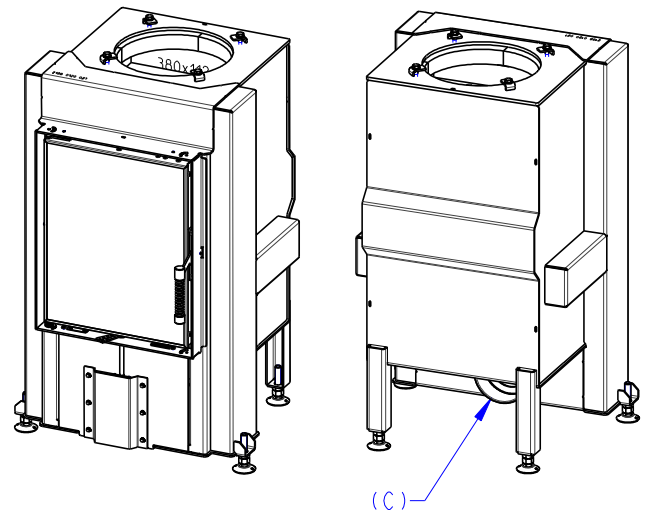

Rozmery v mm  
 Maße in mm  
 Dimensions in mm

Dynamic 3g 44.55.01  
 193 kg

- (A) Zastavbovy rozmer / Baumaße / In-built dimension
- (C) Centralni privod vzduchu / Central air inlet / Zentralluftzufuhr
- (L) Volna plocha proskleni / Free glass area / Freie Glassichtfläche

Rozměry v mm  
 Maße in mm  
 Dimensions in mm

Dynamic 3g 44.55.01  
 + D3 KPL 180

208 kg

(A) Zastavbovy rozmer / Baumaße / In-built dimension  
 (C) Centralni privod vzduchu / Central air inlet / Zentralluftzufuhr

Rozměry v mm  
 Maße in mm  
 Dimensions in mm

Dynamic 3g 44.55.01  
 + D3 PR 200

201 kg

(A) Zastavbovy rozmer / Baumaße / In-built dimension  
 (C) Centralni privod vzduchu / Central air inlet / Zentralluftzufuhr

Rozměry v mm  
 Maße in mm  
 Dimensions in mm

Dynamic 3g 44.55.01  
 + D3 PR 200 + AKKUM KV 08B

510 kg

(A) Zastavbovy rozmer / Baumaße / In-built dimension  
 (C) Centralni privod vzduchu / Central air inlet / Zentralluftzufuhr