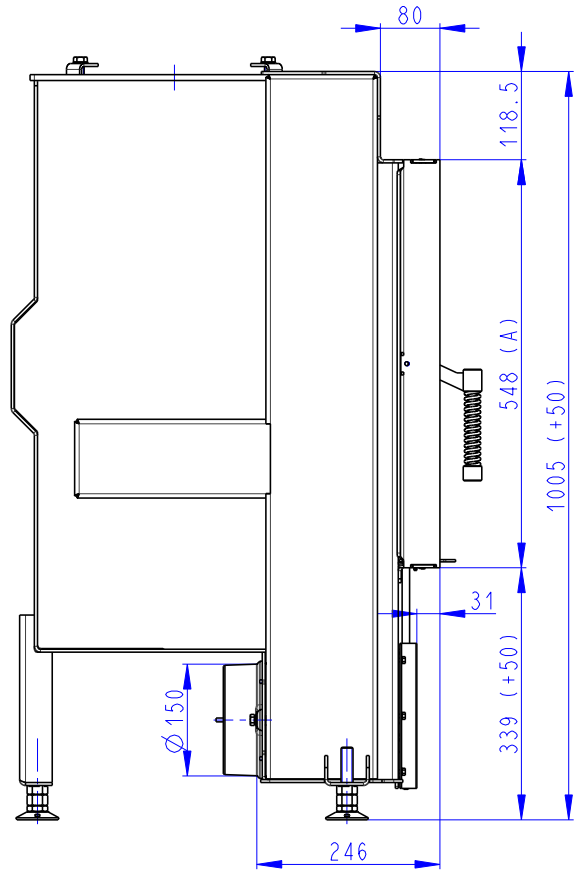

Rozmery v mm  
 Maße in mm  
 Dimensions in mm

Dynamic 3g 44.55.01  
 193 kg

- (A) Zastavbovy rozmer / Baumaße / In-built dimension
- (C) Centralni privod vzduchu / Central air inlet / Zentralluftzufuhr
- (L) Volna plocha proskleni / Free glass area / Freie Glassichtfläche

Rozměry v mm  
 Maße in mm  
 Dimensions in mm

Dynamic 3g 44.55.01  
 + D3 KPL 180

208 kg

(A) Zastavbovy rozmer / Baumaße / In-built dimension  
 (C) Centralni privod vzduchu / Central air inlet / Zentralluftzufuhr

Rozměry v mm  
 Maße in mm  
 Dimensions in mm

Dynamic 3g 44.55.01  
 + D3 PR 200

201 kg

(A) Zastavbovy rozmer / Baumaße / In-built dimension  
 (C) Centralni privod vzduchu / Central air inlet / Zentralluftzufuhr

Rozměry v mm  
 Maße in mm  
 Dimensions in mm

Dynamic 3g 44.55.01  
 + D3 PR 200 + AKKUM KV 08B

510 kg

(A) Zastavbovy rozmer / Baumaße / In-built dimension  
 (C) Centralni privod vzduchu / Central air inlet / Zentralluftzufuhr