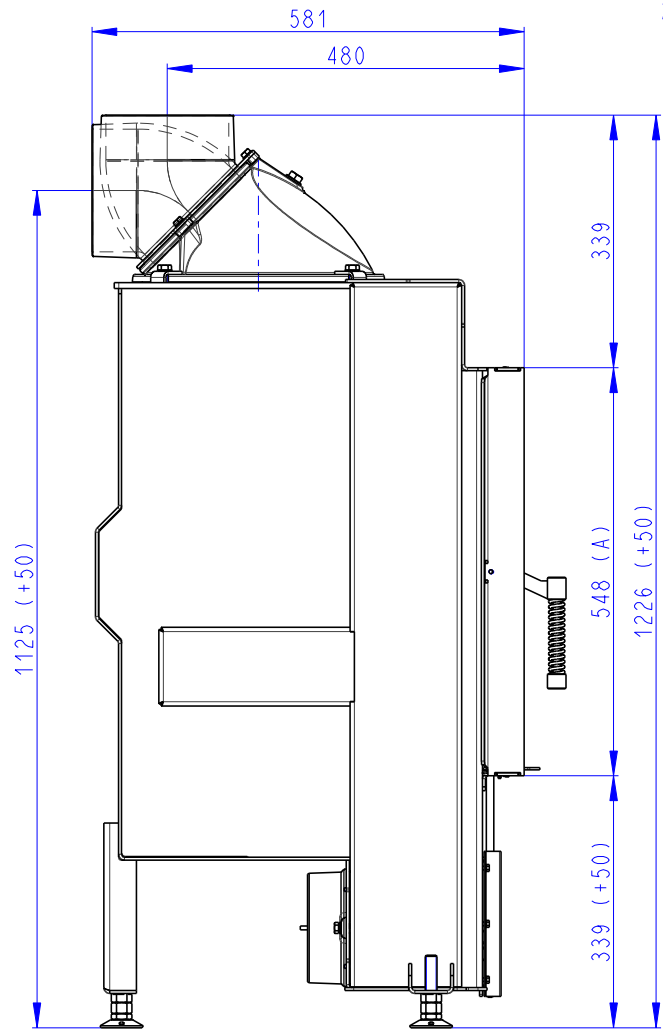

Rozmery v mm  
 Maße in mm  
 Dimensions in mm

Dynamic 3g 44.55.01  
 193 kg

- (A) Zastavbovy rozmer / Baumaße / In-built dimension
- (C) Centralni privod vzduchu / Central air inlet / Zentralluftzufuhr
- (L) Volna plocha proskleni / Free glass area / Freie Glassichtfläche

Rozměry v mm  
 Maße in mm  
 Dimensions in mm

Dynamic 3g 44.55.01  
 + D3 KPL 180

208 kg

(A) Zastavbovy rozmer / Baumaße / In-built dimension  
 (C) Centralni privod vzduchu / Central air inlet / Zentralluftzufuhr

Rozměry v mm  
 Maße in mm  
 Dimensions in mm

Dynamic 3g 44.55.01  
 + D3 PR 200

201 kg

(A) Zastavbovy rozmer / Baumaße / In-built dimension  
 (C) Centralni privod vzduchu / Central air inlet / Zentralluftzufuhr

Rozměry v mm  
 Maße in mm  
 Dimensions in mm

Dynamic 3g 44.55.01  
 + D3 PR 200 + AKKUM KV 08B

510 kg

(A) Zastavbovy rozmer / Baumaße / In-built dimension  
 (C) Centralni privod vzduchu / Central air inlet / Zentralluftzufuhr