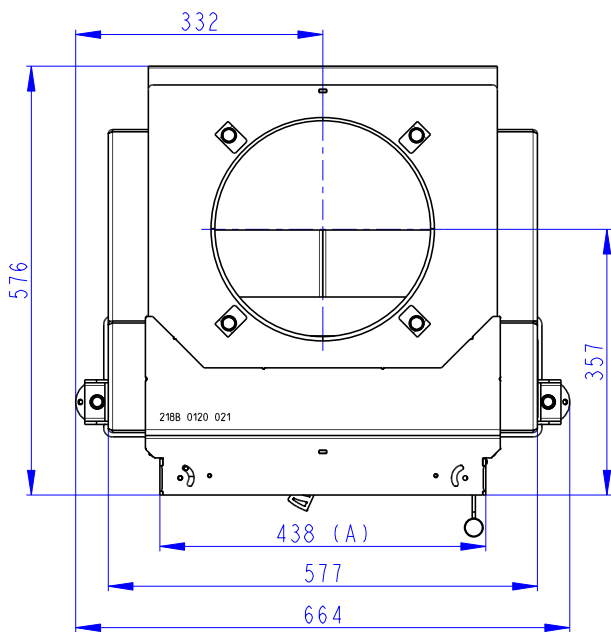

Rozmery v mm  
 Maße in mm  
 Dimensions in mm

Dynamic 3g 44.55.01  
 193 kg

- (A) Zastavbovy rozmer / Baumaße / In-built dimension
- (C) Centralni privod vzduchu / Central air inlet / Zentralluftzufuhr
- (L) Volna plocha proskleni / Free glass area / Freie Glassichtfläche

Rozměry v mm  
 Maße in mm  
 Dimensions in mm

Dynamic 3g 44.55.01  
 + D3 KPL 180

208 kg

(A) Zastavbovy rozmer / Baumaße / In-built dimension  
 (C) Centralni privod vzduchu / Central air inlet / Zentralluftzufuhr

Rozměry v mm  
 Maße in mm  
 Dimensions in mm

Dynamic 3g 44.55.01  
 + D3 PR 200

201 kg

(A) Zastavbovy rozmer / Baumaße / In-built dimension  
 (C) Centralni privod vzduchu / Central air inlet / Zentralluftzufuhr

Rozměry v mm  
 Maße in mm  
 Dimensions in mm

Dynamic 3g 44.55.01  
 + D3 PR 200 + AKKUM KV 08B

510 kg

(A) Zastavbovy rozmer / Baumaße / In-built dimension  
 (C) Centralni privod vzduchu / Central air inlet / Zentralluftzufuhr