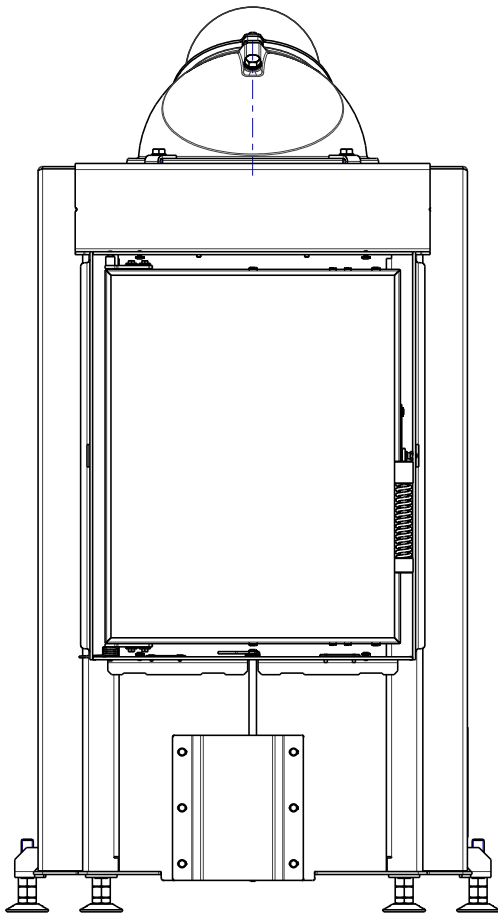

Rozmery v mm  
 Maße in mm  
 Dimensions in mm

Dynamic 3g 44.55.01  
 193 kg

- (A) Zastavbovy rozmer / Baumaße / In-built dimension
- (C) Centralni privod vzduchu / Central air inlet / Zentralluftzufuhr
- (L) Volna plocha proskleni / Free glass area / Freie Glassichtfläche

Rozměry v mm  
 Maße in mm  
 Dimensions in mm

Dynamic 3g 44.55.01  
 + D3 KPL 180

208 kg

(A) Zastavbovy rozmer / Baumaße / In-built dimension  
 (C) Centralni privod vzduchu / Central air inlet / Zentralluftzufuhr

Rozměry v mm  
 Maße in mm  
 Dimensions in mm

Dynamic 3g 44.55.01  
 + D3 PR 200

201 kg

(A) Zastavbovy rozmer / Baumaße / In-built dimension  
 (C) Centralni privod vzduchu / Central air inlet / Zentralluftzufuhr

Rozměry v mm  
 Maße in mm  
 Dimensions in mm

Dynamic 3g 44.55.01  
 + D3 PR 200 + AKKUM KV 08B

510 kg

(A) Zastavbovy rozmer / Baumaße / In-built dimension  
 (C) Centralni privod vzduchu / Central air inlet / Zentralluftzufuhr