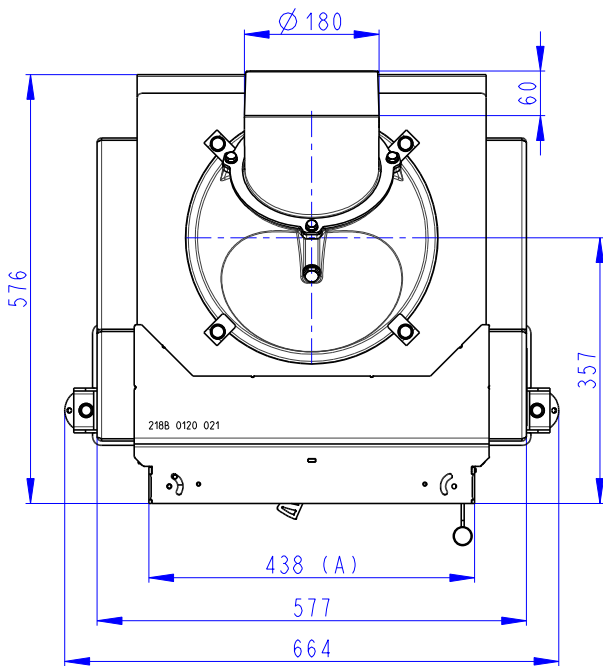

Rozmery v mm  
 Maße in mm  
 Dimensions in mm

Dynamic 3g 44.55.01  
 193 kg

- (A) Zastavbovy rozmer / Baumaße / In-built dimension
- (C) Centralni privod vzduchu / Central air inlet / Zentralluftzufuhr
- (L) Volna plocha proskleni / Free glass area / Freie Glassichtfläche

Rozměry v mm  
 Maße in mm  
 Dimensions in mm

Dynamic 3g 44.55.01  
 + D3 KPL 180

208 kg

(A) Zastavbovy rozmer / Baumaße / In-built dimension  
 (C) Centralni privod vzduchu / Central air inlet / Zentralluftzufuhr

Rozměry v mm  
 Maße in mm  
 Dimensions in mm

Dynamic 3g 44.55.01  
 + D3 PR 200

201 kg

(A) Zastavbovy rozmer / Baumaße / In-built dimension  
 (C) Centralni privod vzduchu / Central air inlet / Zentralluftzufuhr

Rozměry v mm  
 Maße in mm  
 Dimensions in mm

Dynamic 3g 44.55.01  
 + D3 PR 200 + AKKUM KV 08B

510 kg

(A) Zastavbovy rozmer / Baumaße / In-built dimension  
 (C) Centralni privod vzduchu / Central air inlet / Zentralluftzufuhr