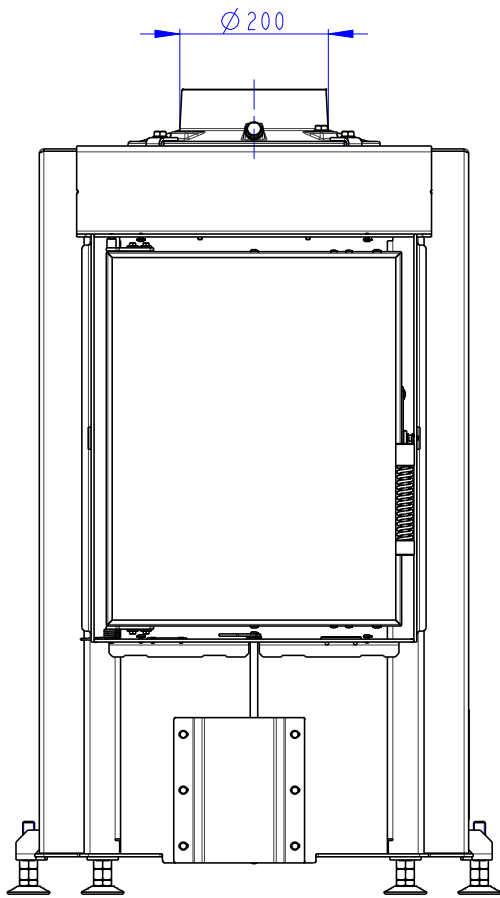

Rozmery v mm  
 Maße in mm  
 Dimensions in mm

Dynamic 3g 44.55.01  
 193 kg

- (A) Zastavbovy rozmer / Baumaße / In-built dimension
- (C) Centralni privod vzduchu / Central air inlet / Zentralluftzufuhr
- (L) Volna plocha proskleni / Free glass area / Freie Glassichtfläche

Rozměry v mm  
 Maße in mm  
 Dimensions in mm

Dynamic 3g 44.55.01  
 + D3 KPL 180

208 kg

(A) Zastavbovy rozmer / Baumaße / In-built dimension  
 (C) Centralni privod vzduchu / Central air inlet / Zentralluftzufuhr

Rozměry v mm  
 Maße in mm  
 Dimensions in mm

Dynamic 3g 44.55.01  
 + D3 PR 200

201 kg

(A) Zastavbovy rozmer / Baumaße / In-built dimension  
 (C) Centralni privod vzduchu / Central air inlet / Zentralluftzufuhr

Rozměry v mm  
 Maße in mm  
 Dimensions in mm

Dynamic 3g 44.55.01  
 + D3 PR 200 + AKKUM KV 08B

510 kg

(A) Zastavbovy rozmer / Baumaße / In-built dimension  
 (C) Centralni privod vzduchu / Central air inlet / Zentralluftzufuhr