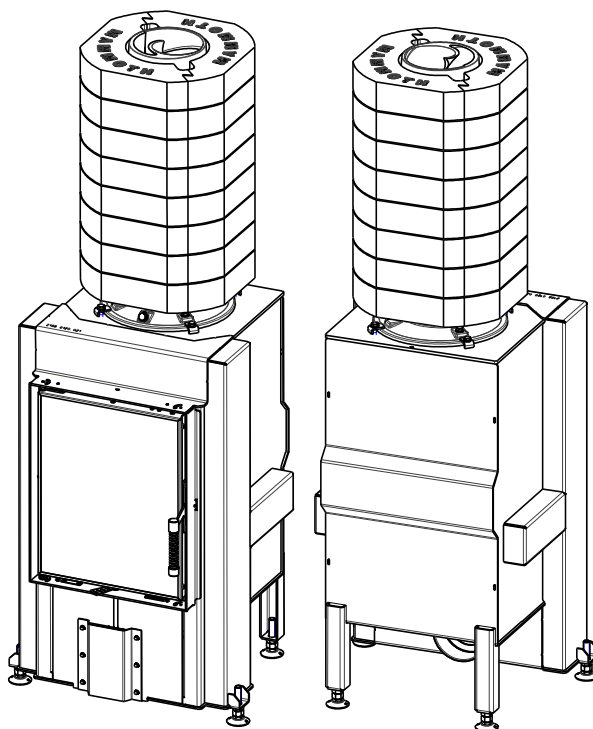

Rozměry v mm  
 Maße in mm  
 Dimensions in mm

Dynamic 3g 44.55.01  
 + D3 PR 200

201 kg

(A) Zastavbovy rozmer / Baumaße / In-built dimension  
 (C) Centralni privod vzduchu / Central air inlet / Zentralluftzufuhr

Rozměry v mm  
 Maße in mm  
 Dimensions in mm

Dynamic 3g 44.55.01  
 + D3 PR 200 + AKKUM KV 08B

510 kg

(A) Zastavbovy rozmer / Baumaße / In-built dimension  
 (C) Centralni privod vzduchu / Central air inlet / Zentralluftzufuhr

Rozmery v mm  
 Maße in mm  
 Dimensions in mm

Dynamic 3g 44.55.01  
 + D3 VY01  
 237 kg

(A) Zastavbovy rozmer / Baumaße / In-built dimension  
 (C) Centralni privod vzduchu / Central air inlet / Zentralluftzufuhr