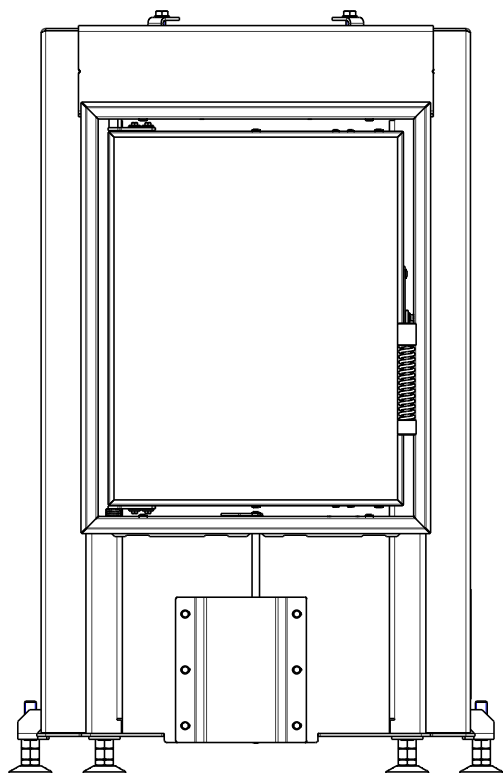

Rozmery v mm  
 Maße in mm  
 Dimensions in mm

Dynamic 3g 44.55.01  
 + D3G RAM 04

(A) Zastavbovy rozmer / Baumaße / In-built dimension  
 (C) Centralni privod vzduchu / Central air inlet / Zentralluftzufuhr

Rozmery v mm  
 Maße in mm  
 Dimensions in mm

Dynamic 3g 44.55.01  
 + D3G RAM 06

(A) Zastavbovy rozmer / Baumaße / In-built dimension  
 (C) Centralni privod vzduchu / Central air inlet / Zentralluftzufuhr