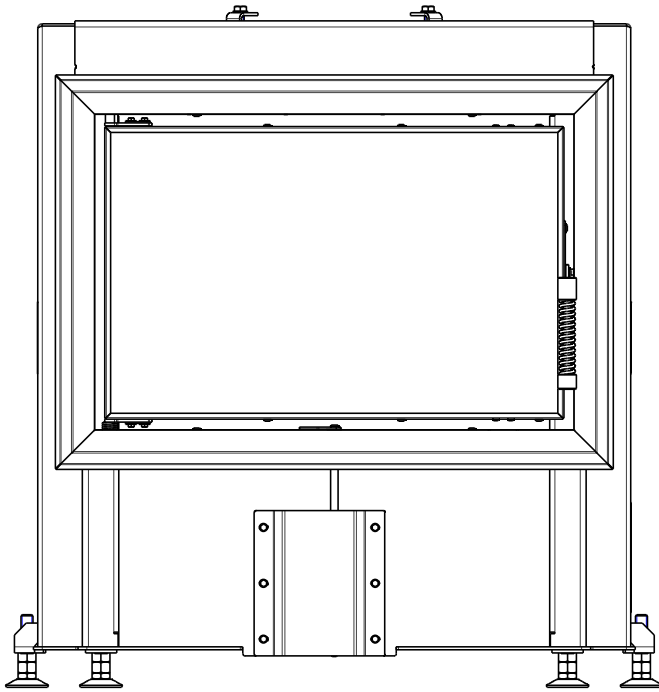

Dynamic 3g 66.44.01
 + D3 VY01

269 kg

(A) Zastavbovy rozmer / Baumaße / In-built dimension
 (C) Centralni privod vzduchu / Central air inlet / Zentralluftzufuhr

Rozmery v mm
Maße in mm
Dimensions in mm

Dynamic 3g 66.44.01
+ D3H RAM 04