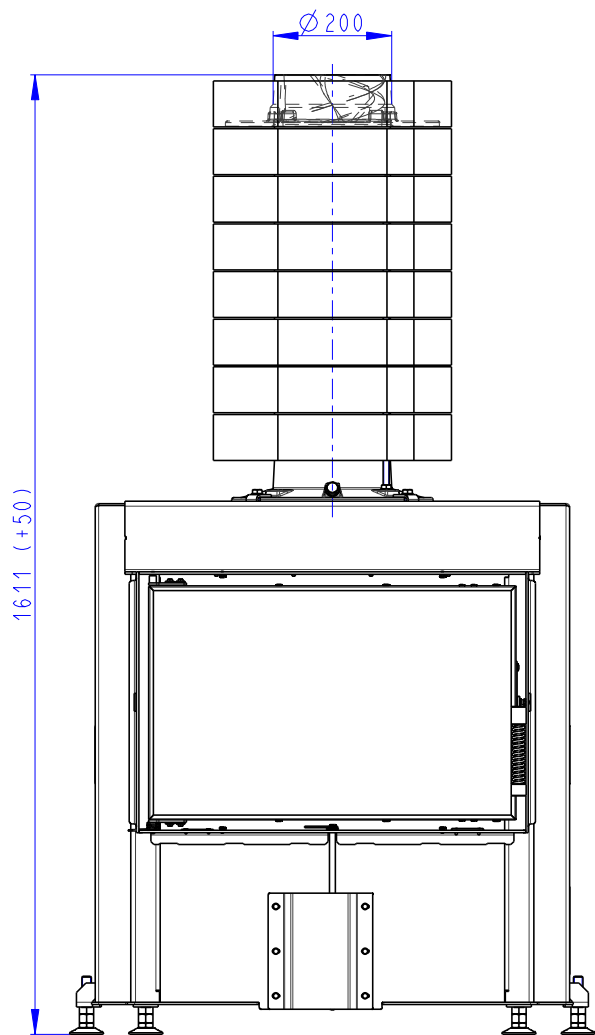

Rozměry v mm
Maße in mm
Dimensions in mm

Dynamic 3g 66.44.01
+ D3 KPL 180

240 kg

(A) Zastavbovy rozmer / Baumaße / In-built dimension
(C) Centralni privod vzduchu / Central air inlet / Zentralluftzufuhr

Rozmery v mm
 Maße in mm
 Dimensions in mm

Dynamic 3g 66.44.01
 + D3 PR 200

234 kg

(A) Zastavbovy rozmer / Baumaße / In-built dimension
 (C) Centralni privod vzduchu / Central air inlet / Zentralluftzufuhr

Rozměry v mm
 Maße in mm
 Dimensions in mm

Dynamic 3g 66.44.01
 + D3 PR 200 + AKKUM KV 08B

540 kg

(A) Zastavbovy rozmer / Baumaße / In-built dimension
 (C) Centralni privod vzduchu / Central air inlet / Zentralluftzufuhr

Rozmery v mm
 Maße in mm
 Dimensions in mm

Dynamic 3g 66.44.01
 + D3 VY01

269 kg

(A) Zastavbovy rozmer / Baumaße / In-built dimension
 (C) Centralni privod vzduchu / Central air inlet / Zentralluftzufuhr

Rozmery v mm
Maße in mm
Dimensions in mm

Dynamic 3g 66.44.01
+ D3H RAM 04