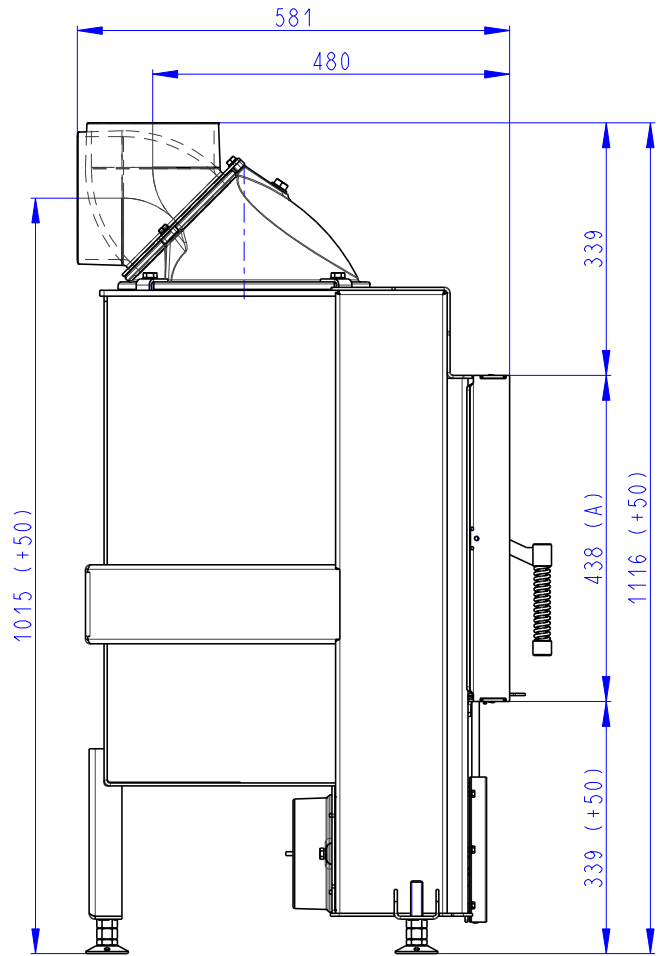

Rozmery v mm
 Maße in mm
 Dimensions in mm

Dynamic 3g 66.44.01

226 kg

- (A) Zastavbovy rozmer / Baumaße / In-built dimension
- (C) Centralni privod vzduchu / Central air inlet / Zentralluftzufuhr
- (L) Volna plocha proskleni / Free glass area / Freie Glassichtfläche

Rozměry v mm
Maße in mm
Dimensions in mm

Dynamic 3g 66.44.01
+ D3 KPL 180

240 kg

(A) Zastavbovy rozmer / Baumaße / In-built dimension
(C) Centralni privod vzduchu / Central air inlet / Zentralluftzufuhr

Rozmery v mm
 Maße in mm
 Dimensions in mm

Dynamic 3g 66.44.01
 + D3 PR 200

234 kg

(A) Zastavbovy rozmer / Baumaße / In-built dimension
 (C) Centralni privod vzduchu / Central air inlet / Zentralluftzufuhr

Rozměry v mm
 Maße in mm
 Dimensions in mm

Dynamic 3g 66.44.01
 + D3 PR 200 + AKKUM KV 08B

540 kg

(A) Zastavbovy rozmer / Baumaße / In-built dimension
 (C) Centralni privod vzduchu / Central air inlet / Zentralluftzufuhr

Rozmery v mm
 Maße in mm
 Dimensions in mm