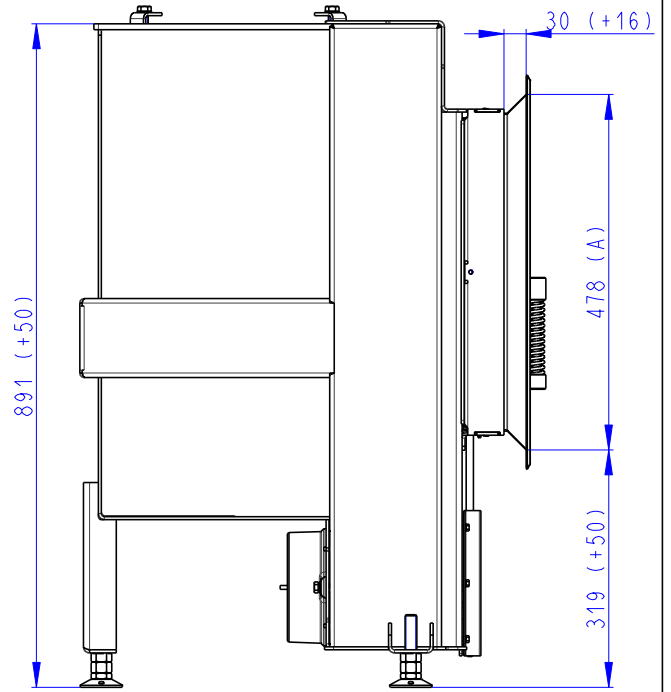

Dynamic 3g 66.44.01
 + D3 PR 200 + AKKUM KV 08B

540 kg

(A) Zastavbovy rozmer / Baumaße / In-built dimension
 (C) Centralni privod vzduchu / Central air inlet / Zentralluftzufuhr

Rozmery v mm
 Maße in mm
 Dimensions in mm

Dynamic 3g 66.44.01
 + D3 VY01

269 kg

(A) Zastavbovy rozmer / Baumaße / In-built dimension
 (C) Centralni privod vzduchu / Central air inlet / Zentralluftzufuhr

Rozmery v mm
Maße in mm
Dimensions in mm

Dynamic 3g 66.44.01
+ D3H RAM 04

(A) Zastavbovy rozmer / Baumaße / In-built dimension
(C) Centralni privod vzduchu / Central air inlet / Zentralluftzufuhr

Rozměry v mm
Maße in mm
Dimensions in mm

Dynamic 3g 66.44.01
+ D3H RAM 06

(A) Zastavbovy rozmer / Baumaße / In-built dimension
(C) Centralni privod vzduchu / Central air inlet / Zentralluftzufuhr