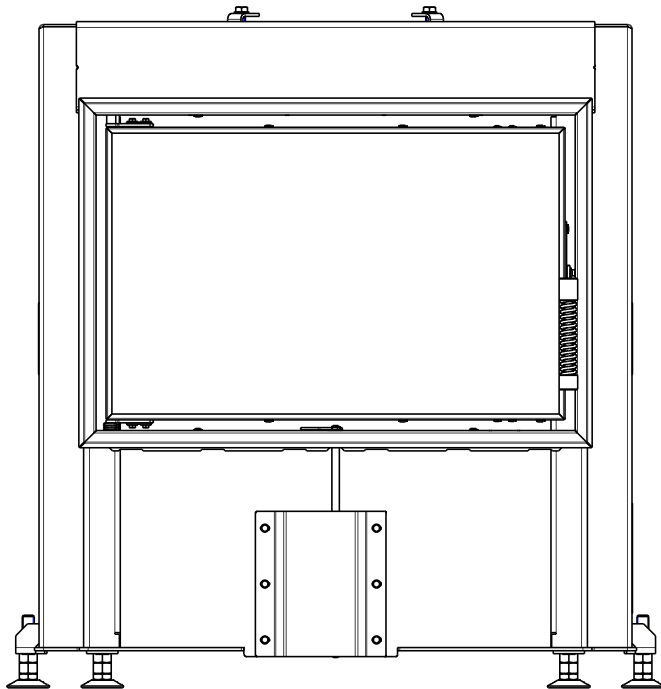

Dynamic 3g 66.44.01
 + D3 VY01

269 kg

(A) Zastavbovy rozmer / Baumaße / In-built dimension
 (C) Centralni privod vzduchu / Central air inlet / Zentralluftzufuhr

Rozmery v mm
Maße in mm
Dimensions in mm

Dynamic 3g 66.44.01
+ D3H RAM 04

(A) Zastavbovy rozmer / Baumaße / In-built dimension
(C) Centralni privod vzduchu / Central air inlet / Zentralluftzufuhr

Rozměry v mm
Maße in mm
Dimensions in mm

Dynamic 3g 66.44.01
+ D3H RAM 06

(A) Zastavbovy rozmer / Baumaße / In-built dimension
(C) Centralni privod vzduchu / Central air inlet / Zentralluftzufuhr