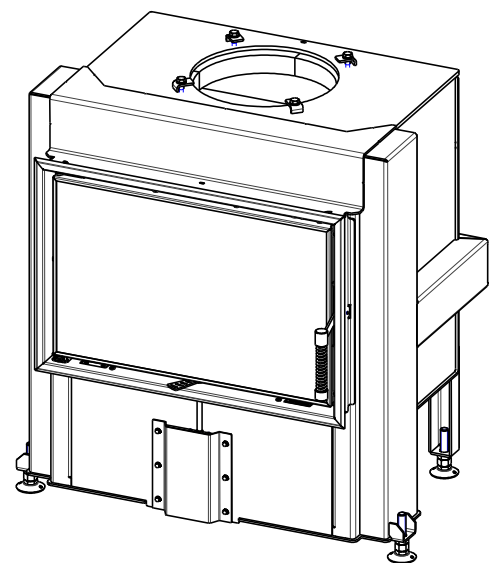

Dynamic 3g 66.44.01
 + D3 VY01

269 kg

(A) Zastavbovy rozmer / Baumaße / In-built dimension
 (C) Centralni privod vzduchu / Central air inlet / Zentralluftzufuhr

Rozmery v mm
Maße in mm
Dimensions in mm

Dynamic 3g 66.44.01
+ D3H RAM 04

(A) Zastavbovy rozmer / Baumaße / In-built dimension
(C) Centralni privod vzduchu / Central air inlet / Zentralluftzufuhr

Rozměry v mm
Maße in mm
Dimensions in mm

Dynamic 3g 66.44.01
+ D3H RAM 06

(A) Zastavbovy rozmer / Baumaße / In-built dimension
(C) Centralni privod vzduchu / Central air inlet / Zentralluftzufuhr