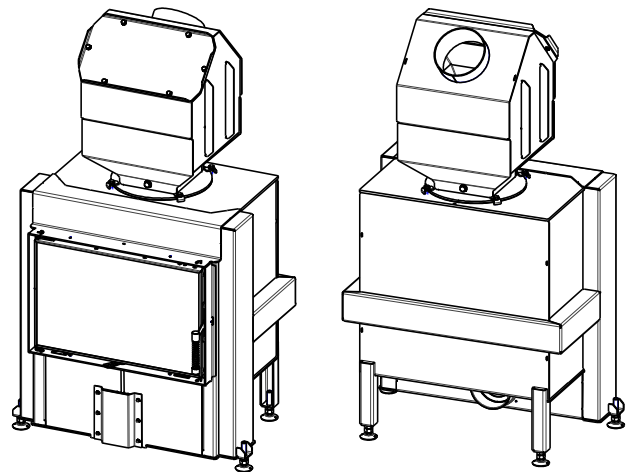

Dynamic 3g 66.44.01
 + D3 PR 200 + AKKUM KV 08B

540 kg

(A) Zastavbovy rozmer / Baumaße / In-built dimension
 (C) Centralni privod vzduchu / Central air inlet / Zentralluftzufuhr

Rozmery v mm
 Maße in mm
 Dimensions in mm

Dynamic 3g 66.44.01
 + D3 VY01

269 kg

(A) Zastavbovy rozmer / Baumaße / In-built dimension
 (C) Centralni privod vzduchu / Central air inlet / Zentralluftzufuhr

Rozmery v mm
Maße in mm
Dimensions in mm

Dynamic 3g 66.44.01
+ D3H RAM 04