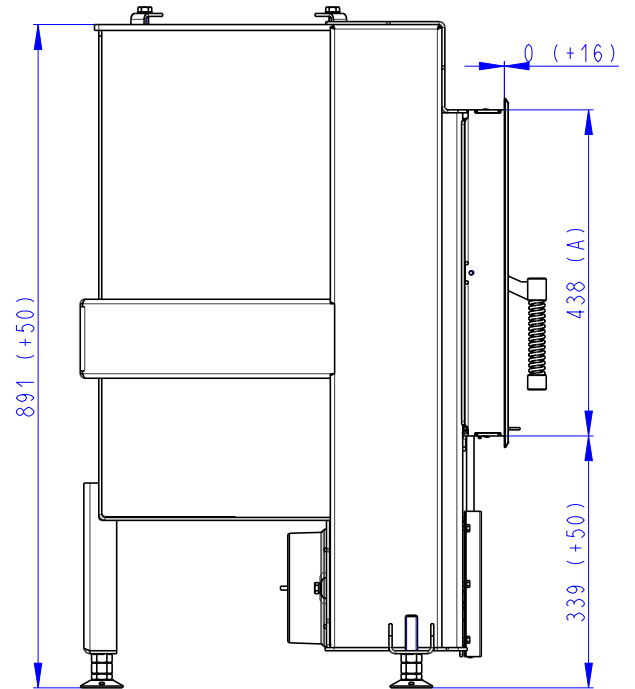

Dynamic 3g 66.44.01
 + D3 PR 200 + AKKUM KV 08B

540 kg

(A) Zastavbovy rozmer / Baumaße / In-built dimension
 (C) Centralni privod vzduchu / Central air inlet / Zentralluftzufuhr

Rozmery v mm
 Maße in mm
 Dimensions in mm

Dynamic 3g 66.44.01
 + D3 VY01

269 kg

(A) Zastavbovy rozmer / Baumaße / In-built dimension
 (C) Centralni privod vzduchu / Central air inlet / Zentralluftzufuhr

Rozmery v mm
Maße in mm
Dimensions in mm

Dynamic 3g 66.44.01
+ D3H RAM 04

(A) Zastavbovy rozmer / Baumaße / In-built dimension
(C) Centralni privod vzduchu / Central air inlet / Zentralluftzufuhr

Rozměry v mm
Maße in mm
Dimensions in mm

Dynamic 3g 66.44.01
+ D3H RAM 06

(A) Zastavbovy rozmer / Baumaße / In-built dimension
(C) Centralni privod vzduchu / Central air inlet / Zentralluftzufuhr