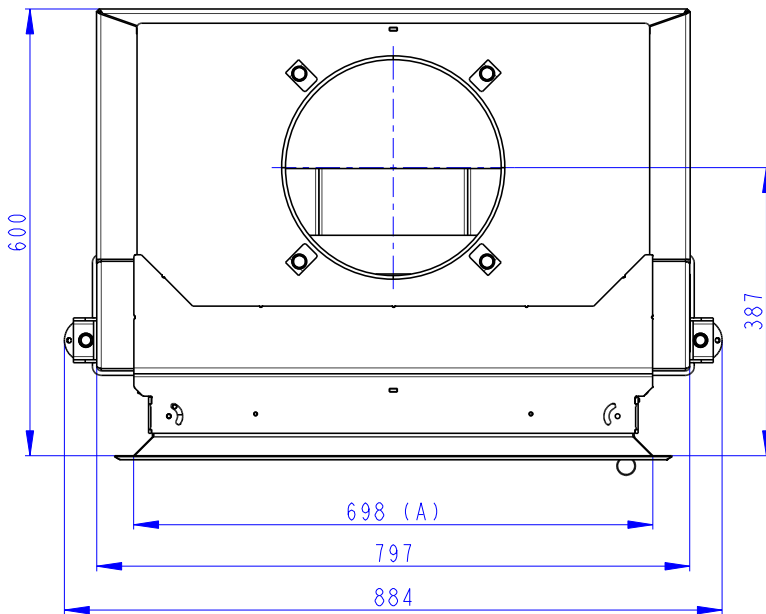

Dynamic 3g 66.44.01
 + D3 PR 200 + AKKUM KV 08B

540 kg

(A) Zastavbovy rozmer / Baumaße / In-built dimension
 (C) Centralni privod vzduchu / Central air inlet / Zentralluftzufuhr

Rozmery v mm
 Maße in mm
 Dimensions in mm

Dynamic 3g 66.44.01
 + D3 VY01

269 kg

(A) Zastavbovy rozmer / Baumaße / In-built dimension
 (C) Centralni privod vzduchu / Central air inlet / Zentralluftzufuhr

Rozmery v mm
Maße in mm
Dimensions in mm

Dynamic 3g 66.44.01
+ D3H RAM 04

(A) Zastavbovy rozmer / Baumaße / In-built dimension
(C) Centralni privod vzduchu / Central air inlet / Zentralluftzufuhr

Rozměry v mm
Maße in mm
Dimensions in mm

Dynamic 3g 66.44.01
+ D3H RAM 06

(A) Zastavbovy rozmer / Baumaße / In-built dimension
(C) Centralni privod vzduchu / Central air inlet / Zentralluftzufuhr