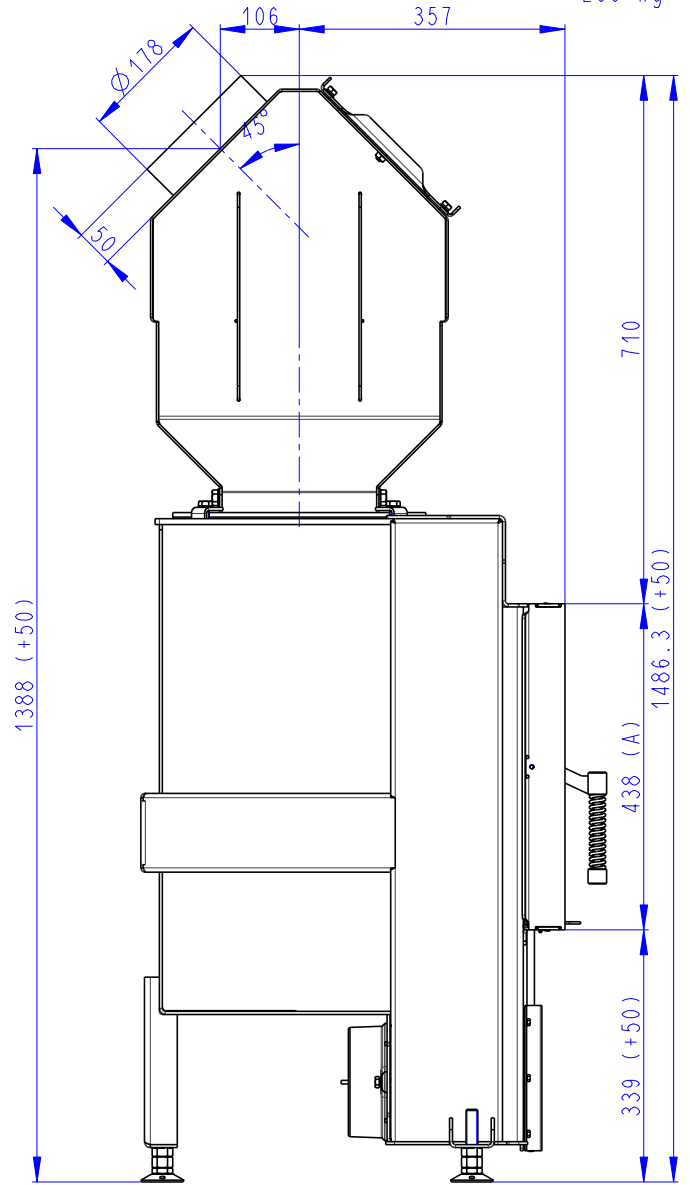

Dynamic 3g 66.44.01
 + D3 PR 200

234 kg

(A) Zastavbovy rozmer / Baumaße / In-built dimension
 (C) Centralni privod vzduchu / Central air inlet / Zentralluftzufuhr

Rozměry v mm
 Maße in mm
 Dimensions in mm

Dynamic 3g 66.44.01
 + D3 PR 200 + AKKUM KV 08B

540 kg

(A) Zastavbovy rozmer / Baumaße / In-built dimension
 (C) Centralni privod vzduchu / Central air inlet / Zentralluftzufuhr

Rozmery v mm
 Maße in mm
 Dimensions in mm

Dynamic 3g 66.44.01
 + D3 VY01

269 kg

(A) Zastavbovy rozmer / Baumaße / In-built dimension
 (C) Centralni privod vzduchu / Central air inlet / Zentralluftzufuhr

Rozmery v mm
Maße in mm
Dimensions in mm

Dynamic 3g 66.44.01
+ D3H RAM 04

(A) Zastavbovy rozmer / Baumaße / In-built dimension
(C) Centralni privod vzduchu / Central air inlet / Zentralluftzufuhr

Rozměry v mm
Maße in mm
Dimensions in mm

Dynamic 3g 66.44.01
+ D3H RAM 06

(A) Zastavbovy rozmer / Baumaße / In-built dimension
(C) Centralni privod vzduchu / Central air inlet / Zentralluftzufuhr