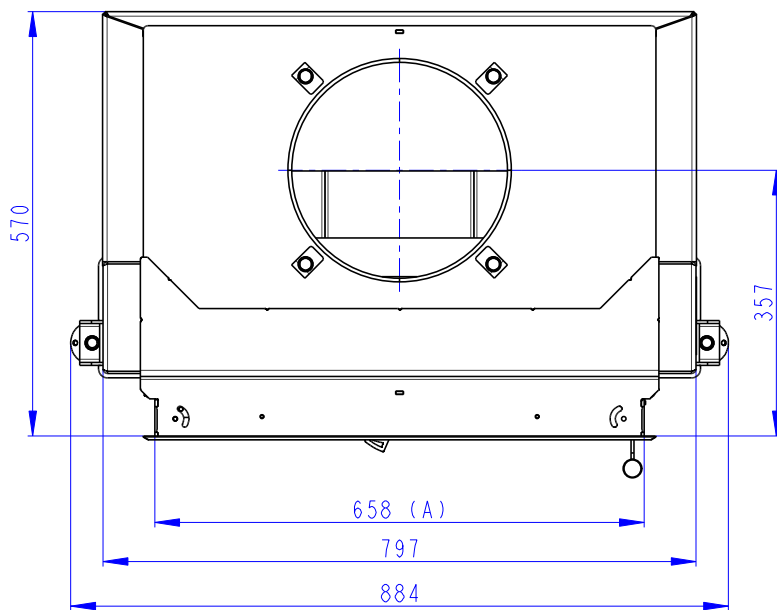

Dynamic 3g 66.44.01
 + D3 PR 200 + AKKUM KV 08B

540 kg

(A) Zastavbovy rozmer / Baumaße / In-built dimension
 (C) Centralni privod vzduchu / Central air inlet / Zentralluftzufuhr

Rozmery v mm
 Maße in mm
 Dimensions in mm

Dynamic 3g 66.44.01
 + D3 VY01

269 kg

(A) Zastavbovy rozmer / Baumaße / In-built dimension
 (C) Centralni privod vzduchu / Central air inlet / Zentralluftzufuhr

Rozmery v mm
Maße in mm
Dimensions in mm

Dynamic 3g 66.44.01
+ D3H RAM 04

(A) Zastavbovy rozmer / Baumaße / In-built dimension
(C) Centralni privod vzduchu / Central air inlet / Zentralluftzufuhr

Rozměry v mm
Maße in mm
Dimensions in mm

Dynamic 3g 66.44.01
+ D3H RAM 06

(A) Zastavbovy rozmer / Baumaße / In-built dimension
(C) Centralni privod vzduchu / Central air inlet / Zentralluftzufuhr