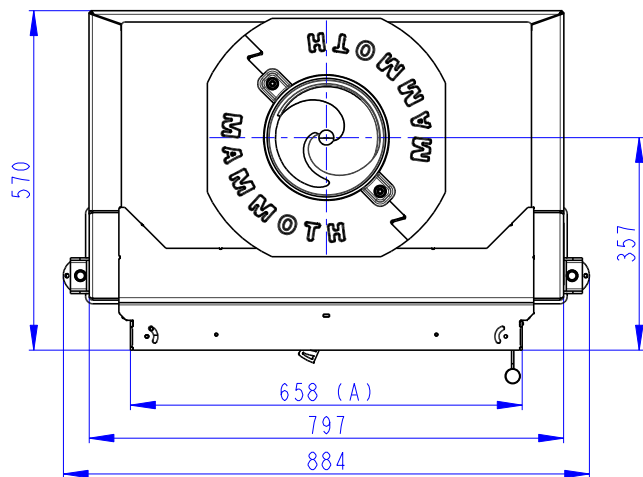

Rozměry v mm
Maße in mm
Dimensions in mm

Dynamic 3g 66.44.01
+ D3 KPL 180

240 kg

(A) Zastavbovy rozmer / Baumaße / In-built dimension
(C) Centralni privod vzduchu / Central air inlet / Zentralluftzufuhr

Rozmery v mm
 Maße in mm
 Dimensions in mm

Dynamic 3g 66.44.01
 + D3 PR 200

234 kg

(A) Zastavbovy rozmer / Baumaße / In-built dimension
 (C) Centralni privod vzduchu / Central air inlet / Zentralluftzufuhr

Rozměry v mm
 Maße in mm
 Dimensions in mm

Dynamic 3g 66.44.01
 + D3 PR 200 + AKKUM KV 08B

540 kg

(A) Zastavbovy rozmer / Baumaße / In-built dimension
 (C) Centralni privod vzduchu / Central air inlet / Zentralluftzufuhr

Rozmery v mm
 Maße in mm
 Dimensions in mm

Dynamic 3g 66.44.01
 + D3 VY01

269 kg

(A) Zastavbovy rozmer / Baumaße / In-built dimension
 (C) Centralni privod vzduchu / Central air inlet / Zentralluftzufuhr

Rozmery v mm
Maße in mm
Dimensions in mm

Dynamic 3g 66.44.01
+ D3H RAM 04