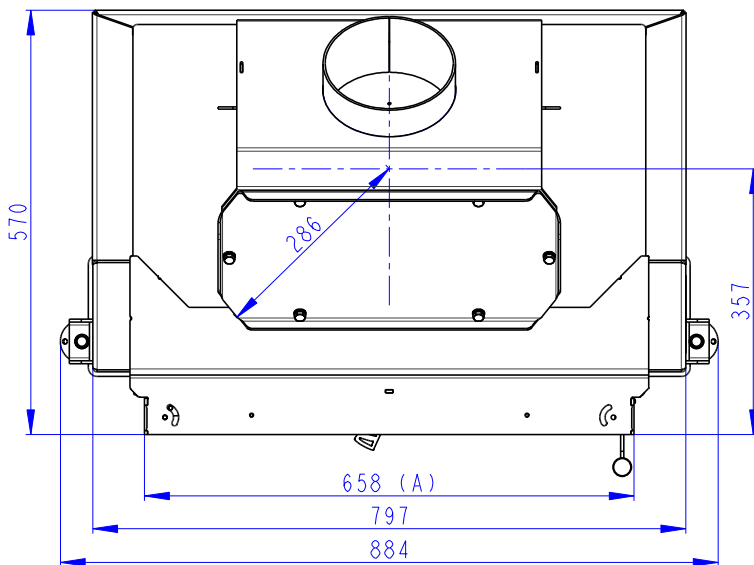

Dynamic 3g 66.44.01
 + D3 PR 200

234 kg

(A) Zastavbovy rozmer / Baumaße / In-built dimension
 (C) Centralni privod vzduchu / Central air inlet / Zentralluftzufuhr

Rozměry v mm
 Maße in mm
 Dimensions in mm

Dynamic 3g 66.44.01
 + D3 PR 200 + AKKUM KV 08B

540 kg

(A) Zastavbovy rozmer / Baumaße / In-built dimension
 (C) Centralni privod vzduchu / Central air inlet / Zentralluftzufuhr

Rozmery v mm
 Maße in mm
 Dimensions in mm

Dynamic 3g 66.44.01
 + D3 VY01

269 kg

(A) Zastavbovy rozmer / Baumaße / In-built dimension
 (C) Centralni privod vzduchu / Central air inlet / Zentralluftzufuhr

Rozmery v mm
Maße in mm
Dimensions in mm

Dynamic 3g 66.44.01
+ D3H RAM 04

(A) Zastavbovy rozmer / Baumaße / In-built dimension
(C) Centralni privod vzduchu / Central air inlet / Zentralluftzufuhr

Rozměry v mm
Maße in mm
Dimensions in mm

Dynamic 3g 66.44.01
+ D3H RAM 06

(A) Zastavbovy rozmer / Baumaße / In-built dimension
(C) Centralni privod vzduchu / Central air inlet / Zentralluftzufuhr