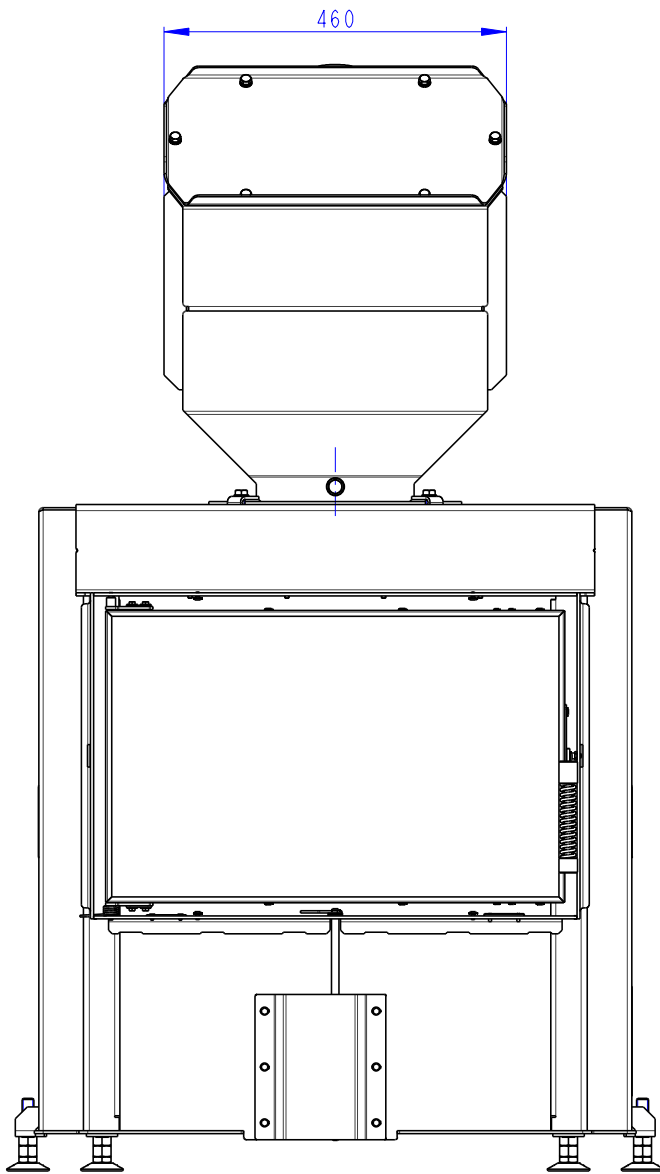

Dynamic 3g 66.44.01
 + D3 PR 200 + AKKUM KV 08B

540 kg

(A) Zastavbovy rozmer / Baumaße / In-built dimension
 (C) Centralni privod vzduchu / Central air inlet / Zentralluftzufuhr

Rozmery v mm
 Maße in mm
 Dimensions in mm

Dynamic 3g 66.44.01
 + D3 VY01

269 kg

(A) Zastavbovy rozmer / Baumaße / In-built dimension
 (C) Centralni privod vzduchu / Central air inlet / Zentralluftzufuhr

Rozmery v mm
Maße in mm
Dimensions in mm

Dynamic 3g 66.44.01
+ D3H RAM 04

(A) Zastavbovy rozmer / Baumaße / In-built dimension
(C) Centralni privod vzduchu / Central air inlet / Zentralluftzufuhr

Rozměry v mm
Maße in mm
Dimensions in mm

Dynamic 3g 66.44.01
+ D3H RAM 06

(A) Zastavbovy rozmer / Baumaße / In-built dimension
(C) Centralni privod vzduchu / Central air inlet / Zentralluftzufuhr