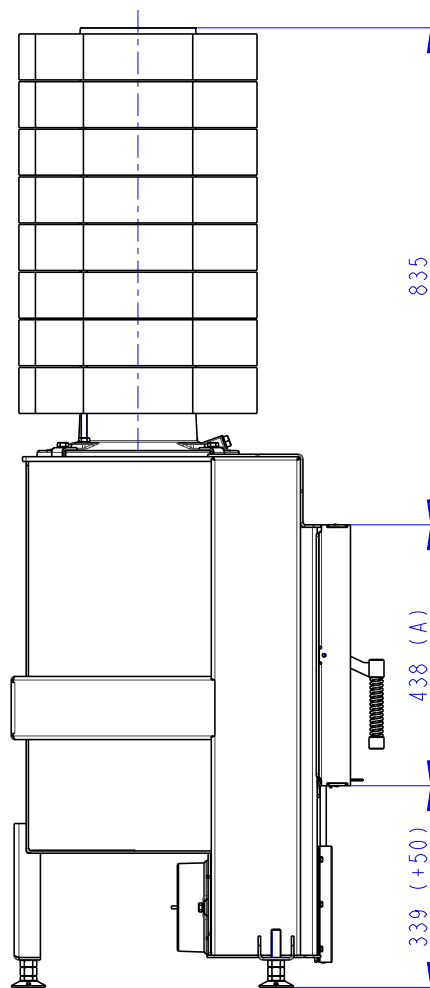

Rozměry v mm
Maße in mm
Dimensions in mm

Dynamic 3g 66.44.01
+ D3 KPL 180

240 kg

(A) Zastavbovy rozmer / Baumaße / In-built dimension
(C) Centralni privod vzduchu / Central air inlet / Zentralluftzufuhr

Rozmery v mm
 Maße in mm
 Dimensions in mm

Dynamic 3g 66.44.01
 + D3 PR 200

234 kg

(A) Zastavbovy rozmer / Baumaße / In-built dimension
 (C) Centralni privod vzduchu / Central air inlet / Zentralluftzufuhr

Rozměry v mm
 Maße in mm
 Dimensions in mm

Dynamic 3g 66.44.01
 + D3 PR 200 + AKKUM KV 08B

540 kg

(A) Zastavbovy rozmer / Baumaße / In-built dimension
 (C) Centralni privod vzduchu / Central air inlet / Zentralluftzufuhr

Rozmery v mm
 Maße in mm
 Dimensions in mm

Dynamic 3g 66.44.01
 + D3 VY01

269 kg

(A) Zastavbovy rozmer / Baumaße / In-built dimension
 (C) Centralni privod vzduchu / Central air inlet / Zentralluftzufuhr

Rozmery v mm
Maße in mm
Dimensions in mm

Dynamic 3g 66.44.01
+ D3H RAM 04