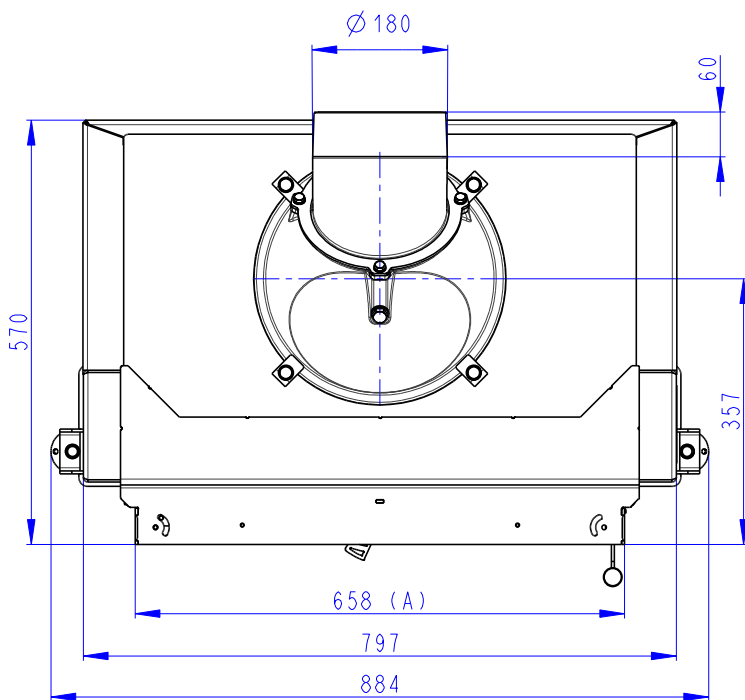

Rozmery v mm
 Maße in mm
 Dimensions in mm

Dynamic 3g 66.44.01

226 kg

- (A) Zastavbovy rozmer / Baumaße / In-built dimension
- (C) Centralni privod vzduchu / Central air inlet / Zentralluftzufuhr
- (L) Volna plocha proskleni / Free glass area / Freie Glassichtfläche

Rozměry v mm
Maße in mm
Dimensions in mm

Dynamic 3g 66.44.01
+ D3 KPL 180

240 kg

(A) Zastavbovy rozmer / Baumaße / In-built dimension
(C) Centralni privod vzduchu / Central air inlet / Zentralluftzufuhr

Rozmery v mm
 Maße in mm
 Dimensions in mm

Dynamic 3g 66.44.01
 + D3 PR 200

234 kg

(A) Zastavbovy rozmer / Baumaße / In-built dimension
 (C) Centralni privod vzduchu / Central air inlet / Zentralluftzufuhr

Rozměry v mm
 Maße in mm
 Dimensions in mm

Dynamic 3g 66.44.01
 + D3 PR 200 + AKKUM KV 08B

540 kg

(A) Zastavbovy rozmer / Baumaße / In-built dimension
 (C) Centralni privod vzduchu / Central air inlet / Zentralluftzufuhr

Rozmery v mm
 Maße in mm
 Dimensions in mm