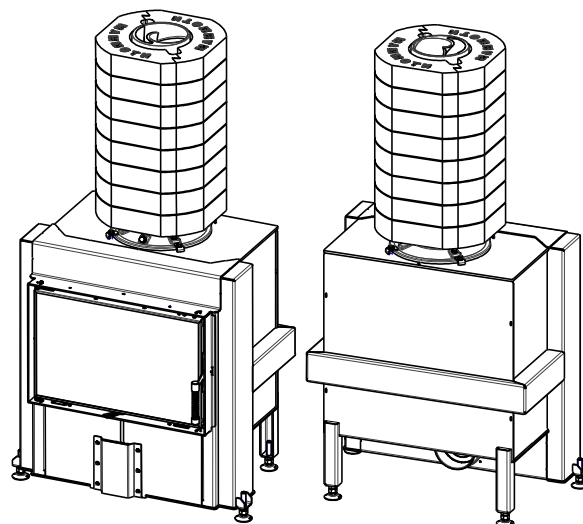

Dynamic 3g 66.44.01
 + D3 PR 200

234 kg

(A) Zastavbovy rozmer / Baumaße / In-built dimension
 (C) Centralni privod vzduchu / Central air inlet / Zentralluftzufuhr

Rozměry v mm
 Maße in mm
 Dimensions in mm

Dynamic 3g 66.44.01
 + D3 PR 200 + AKKUM KV 08B

540 kg

(A) Zastavbovy rozmer / Baumaße / In-built dimension
 (C) Centralni privod vzduchu / Central air inlet / Zentralluftzufuhr

Rozmery v mm
 Maße in mm
 Dimensions in mm

Dynamic 3g 66.44.01
 + D3 VY01

269 kg

(A) Zastavbovy rozmer / Baumaße / In-built dimension
 (C) Centralni privod vzduchu / Central air inlet / Zentralluftzufuhr

Rozmery v mm
Maße in mm
Dimensions in mm

Dynamic 3g 66.44.01
+ D3H RAM 04