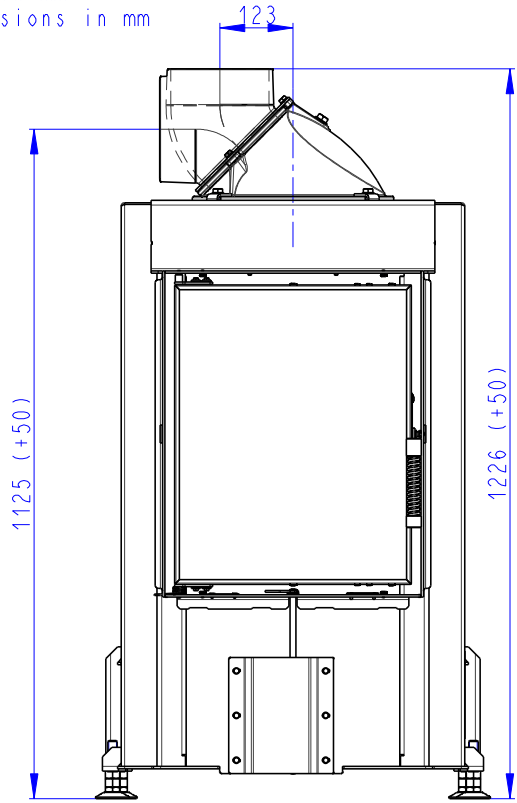

Rozměry v mm
Maße in mm
Dimensions in mm

Dynamic T 3g 44.55.01

195 kg

- (A) Zastavbovy rozmer / Baumaße / In-built dimension
- (C) Centralni privod vzduchu / Central air inlet / Zentralluftzufuhr
- (L) Volna plocha proskleni / Free glass area / Freie Glassichtfläche

Rozměry v mm
 Maße in mm
 Dimensions in mm

Dynamic T 3g 44.55.01
 + D3 KPL 180

209 kg

(A) Zastavbovy rozmer / Baumaße / In-built dimension
 (C) Centralni privod vzduchu / Central air inlet / Zentralluftzufuhr

Rozmery v mm
 Maße in mm
 Dimensions in mm

Dynamic T 3g 44.55.01
 + D3 PR 200
 203 kg

(A) Zastavbovy rozmer / Baumaße / In-built dimension
 (C) Centralni privod vzduchu / Central air inlet / Zentralluftzufuhr

Rozmery v mm
 Maße in mm
 Dimensions in mm

Dynamic T 3g 44.55.01
 + D3 VY01

239 kg

(A) Zastavbovy rozmer / Baumaße / In-built dimension
 (C) Centralni privod vzduchu / Central air inlet / Zentralluftzufuhr