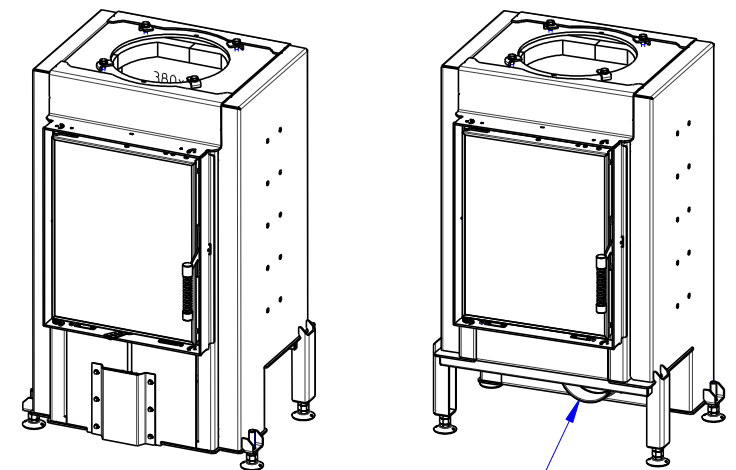

Rozměry v mm
Maße in mm
Dimensions in mm

Dynamic T 3g 44.55.01

195 kg

- (A) Zastavbovy rozmer / Baumaße / In-built dimension
- (C) Centralni privod vzduchu / Central air inlet / Zentralluftzufuhr
- (L) Volna plocha proskleni / Free glass area / Freie Glassichtfläche

Rozměry v mm
 Maße in mm
 Dimensions in mm

Dynamic T 3g 44.55.01
 + D3 KPL 180

209 kg

(A) Zastavbovy rozmer / Baumaße / In-built dimension
 (C) Centralni privod vzduchu / Central air inlet / Zentralluftzufuhr

Rozmery v mm
 Maße in mm
 Dimensions in mm

Dynamic T 3g 44.55.01
 + D3 PR 200
 203 kg

(A) Zastavbovy rozmer / Baumaße / In-built dimension
 (C) Centralni privod vzduchu / Central air inlet / Zentralluftzufuhr

Rozměry v mm
 Maße in mm
 Dimensions in mm

Dynamic T 3g 44.55.01
 + D3 PR 200 + AKKUM KV 08B
 510 kg

(A) Zastavbovy rozmer / Baumaße / In-built dimension
 (C) Centralni privod vzduchu / Central air inlet / Zentralluftzufuhr