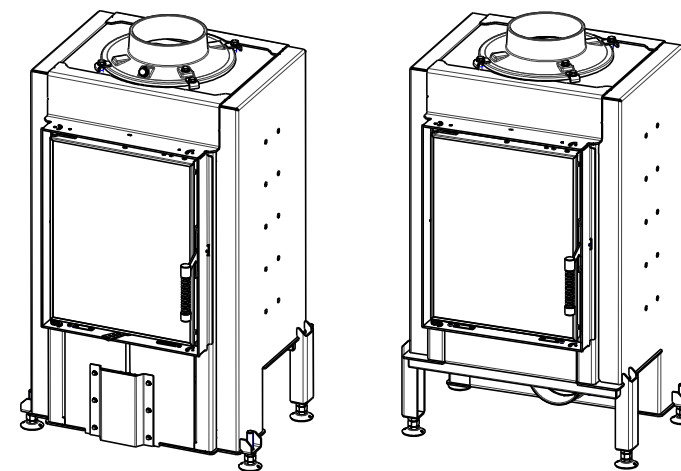

Rozměry v mm
 Maße in mm
 Dimensions in mm

Dynamic T 3g 44.55.01
 + D3 KPL 180

209 kg

(A) Zastavbovy rozmer / Baumaße / In-built dimension
 (C) Centralni privod vzduchu / Central air inlet / Zentralluftzufuhr

Rozmery v mm
 Maße in mm
 Dimensions in mm

Dynamic T 3g 44.55.01
 + D3 PR 200
 203 kg

(A) Zastavbovy rozmer / Baumaße / In-built dimension
 (C) Centralni privod vzduchu / Central air inlet / Zentralluftzufuhr

Rozměry v mm
 Maße in mm
 Dimensions in mm

Dynamic T 3g 44.55.01
 + D3 PR 200 + AKKUM KV 08B
 510 kg

(A) Zastavbovy rozmer / Baumaße / In-built dimension
 (C) Centralni privod vzduchu / Central air inlet / Zentralluftzufuhr

Rozmery v mm
 Maße in mm
 Dimensions in mm

Dynamic T 3g 44.55.01
 + D3 VY01

239 kg

(A) Zastavbovy rozmer / Baumaße / In-built dimension
 (C) Centralni privod vzduchu / Central air inlet / Zentralluftzufuhr