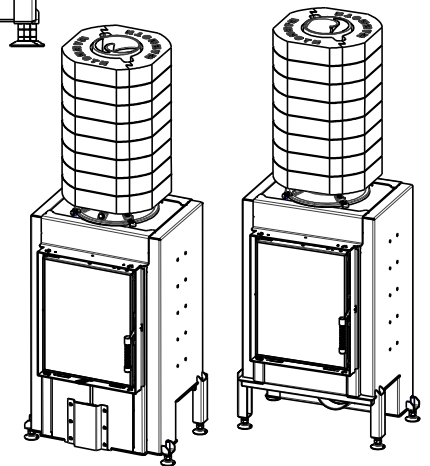

Rozmery v mm
 Maße in mm
 Dimensions in mm

Dynamic T 3g 44.55.01
 + D3 PR 200
 203 kg

(A) Zastavbovy rozmer / Baumaße / In-built dimension
 (C) Centralni privod vzduchu / Central air inlet / Zentralluftzufuhr

Rozměry v mm
 Maße in mm
 Dimensions in mm

Dynamic T 3g 44.55.01
 + D3 PR 200 + AKKUM KV 08B
 510 kg

(A) Zastavbovy rozmer / Baumaße / In-built dimension
 (C) Centralni privod vzduchu / Central air inlet / Zentralluftzufuhr

Rozmery v mm
 Maße in mm
 Dimensions in mm

Dynamic T 3g 44.55.01
 + D3 VY01

239 kg

(A) Zastavbovy rozmer / Baumaße / In-built dimension
 (C) Centralni privod vzduchu / Central air inlet / Zentralluftzufuhr