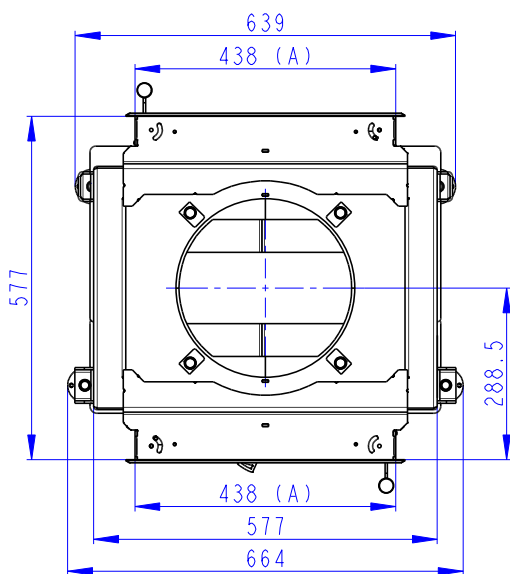

Rozměry v mm
 Maße in mm
 Dimensions in mm

Dynamic T 3g 44.55.01
 + D3 PR 200 + AKKUM KV 08B
 510 kg

(A) Zastavbovy rozmer / Baumaße / In-built dimension
 (C) Centralni privod vzduchu / Central air inlet / Zentralluftzufuhr

Rozmery v mm
 Maße in mm
 Dimensions in mm

Dynamic T 3g 44.55.01
 + D3 VY01

239 kg

(A) Zastavbovy rozmer / Baumaße / In-built dimension
 (C) Centralni privod vzduchu / Central air inlet / Zentralluftzufuhr

Rozmery v mm
Maße in mm
Dimensions in mm

Dynamic T 3g 44.55.01
+ 2 x D3G RAM 04

(A) Zastavbovy rozmer / Baumaße / In-built dimension
(C) Centralni privod vzduchu / Central air inlet / Zentralluftzufuhr

Rozměry v mm
 Maße in mm
 Dimensions in mm

Dynamic T 3g 44.55.01
 + 2 x D3G RAM 06

(A) Zastavbovy rozmer / Baumaße / In-built dimension
 (C) Centralni privod vzduchu / Central air inlet / Zentralluftzufuhr