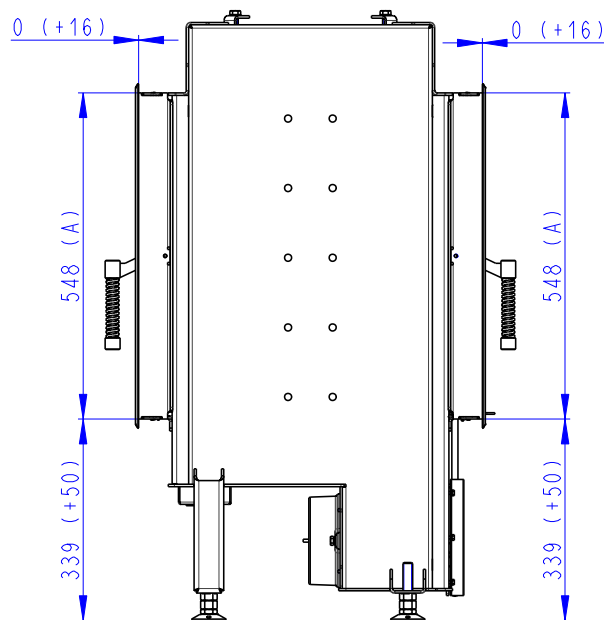

Rozmery v mm
 Maße in mm
 Dimensions in mm

Dynamic T 3g 44.55.01
 + D3 VY01

239 kg

(A) Zastavbovy rozmer / Baumaße / In-built dimension
 (C) Centralni privod vzduchu / Central air inlet / Zentralluftzufuhr

Rozmery v mm
Maße in mm
Dimensions in mm

Dynamic T 3g 44.55.01
+ 2 x D3G RAM 04

(A) Zastavbovy rozmer / Baumaße / In-built dimension
(C) Centralni privod vzduchu / Central air inlet / Zentralluftzufuhr

Rozměry v mm
 Maße in mm
 Dimensions in mm

Dynamic T 3g 44.55.01
 + 2 x D3G RAM 06

(A) Zastavbovy rozmer / Baumaße / In-built dimension
 (C) Centralni privod vzduchu / Central air inlet / Zentralluftzufuhr