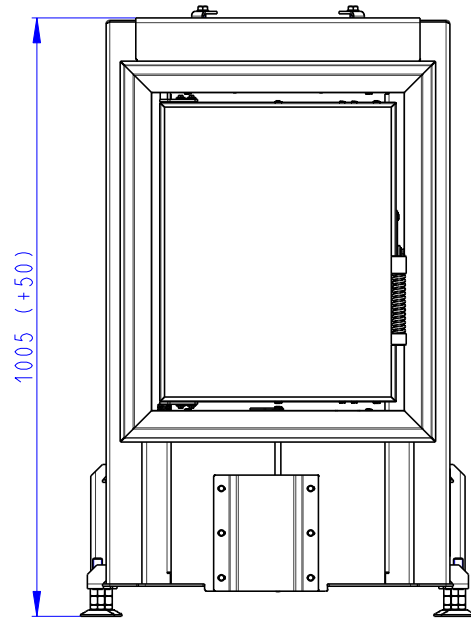

Rozmery v mm
 Maße in mm
 Dimensions in mm

Dynamic T 3g 44.55.01
 + D3 VY01

239 kg

(A) Zastavbovy rozmer / Baumaße / In-built dimension
 (C) Centralni privod vzduchu / Central air inlet / Zentralluftzufuhr

Rozmery v mm
Maße in mm
Dimensions in mm

Dynamic T 3g 44.55.01
+ 2 x D3G RAM 04

(A) Zastavbovy rozmer / Baumaße / In-built dimension
(C) Centralni privod vzduchu / Central air inlet / Zentralluftzufuhr

Rozměry v mm
 Maße in mm
 Dimensions in mm