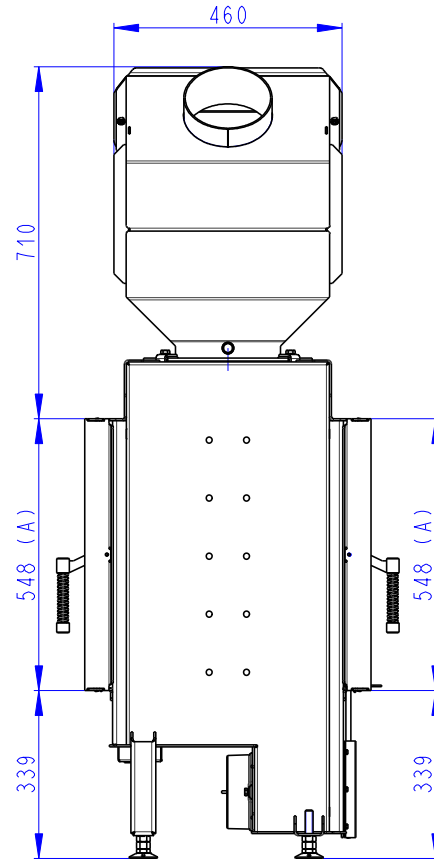

Rozmery v mm
 Maße in mm
 Dimensions in mm

Dynamic T 3g 44.55.01
 + D3 PR 200
 203 kg

(A) Zastavbovy rozmer / Baumaße / In-built dimension
 (C) Centralni privod vzduchu / Central air inlet / Zentralluftzufuhr

Rozměry v mm
 Maße in mm
 Dimensions in mm

Dynamic T 3g 44.55.01
 + D3 PR 200 + AKKUM KV 08B
 510 kg

(A) Zastavbovy rozmer / Baumaße / In-built dimension
 (C) Centralni privod vzduchu / Central air inlet / Zentralluftzufuhr

Rozmery v mm
 Maße in mm
 Dimensions in mm

Dynamic T 3g 44.55.01
 + D3 VY01

239 kg

(A) Zastavbovy rozmer / Baumaße / In-built dimension
 (C) Centralni privod vzduchu / Central air inlet / Zentralluftzufuhr

Rozmery v mm
Maße in mm
Dimensions in mm

Dynamic T 3g 44.55.01
+ 2 x D3G RAM 04

(A) Zastavbovy rozmer / Baumaße / In-built dimension
(C) Centralni privod vzduchu / Central air inlet / Zentralluftzufuhr

Rozměry v mm
 Maße in mm
 Dimensions in mm