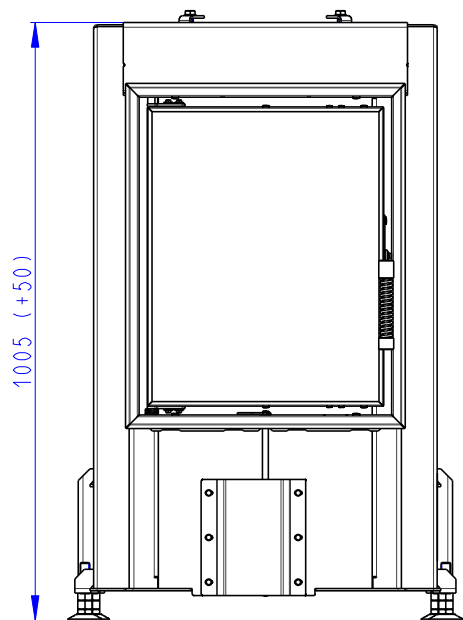

Rozmery v mm
 Maße in mm
 Dimensions in mm

Dynamic T 3g 44.55.01
 + D3 VY01

239 kg

(A) Zastavbovy rozmer / Baumaße / In-built dimension
 (C) Centralni privod vzduchu / Central air inlet / Zentralluftzufuhr

Rozmery v mm
Maße in mm
Dimensions in mm

Dynamic T 3g 44.55.01
+ 2 x D3G RAM 04

(A) Zastavbovy rozmer / Baumaße / In-built dimension
(C) Centralni privod vzduchu / Central air inlet / Zentralluftzufuhr

Rozměry v mm
 Maße in mm
 Dimensions in mm

Dynamic T 3g 44.55.01
 + 2 x D3G RAM 06

(A) Zastavbovy rozmer / Baumaße / In-built dimension
 (C) Centralni privod vzduchu / Central air inlet / Zentralluftzufuhr