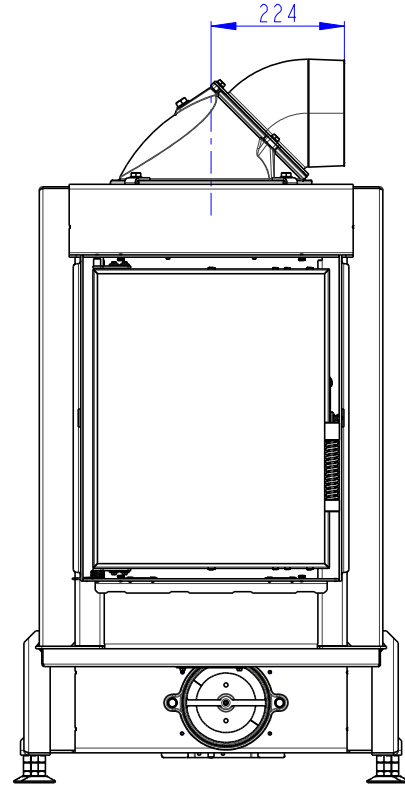

Rozměry v mm
Maße in mm
Dimensions in mm

Dynamic T 3g 44.55.01

195 kg

- (A) Zastavbovy rozmer / Baumaße / In-built dimension
- (C) Centralni privod vzduchu / Central air inlet / Zentralluftzufuhr
- (L) Volna plocha proskleni / Free glass area / Freie Glassichtfläche

Rozměry v mm
 Maße in mm
 Dimensions in mm

Dynamic T 3g 44.55.01
 + D3 KPL 180

209 kg

(A) Zastavbovy rozmer / Baumaße / In-built dimension
 (C) Centralni privod vzduchu / Central air inlet / Zentralluftzufuhr

Rozmery v mm
 Maße in mm
 Dimensions in mm

Dynamic T 3g 44.55.01
 + D3 PR 200
 203 kg

(A) Zastavbovy rozmer / Baumaße / In-built dimension
 (C) Centralni privod vzduchu / Central air inlet / Zentralluftzufuhr

Rozmery v mm
Maße in mm
Dimensions in mm

Dynamic T 3g 44.55.01
+ 2 x D3G RAM 04

(A) Zastavbovy rozmer / Baumaße / In-built dimension
(C) Centralni privod vzduchu / Central air inlet / Zentralluftzufuhr

Rozměry v mm
 Maße in mm
 Dimensions in mm