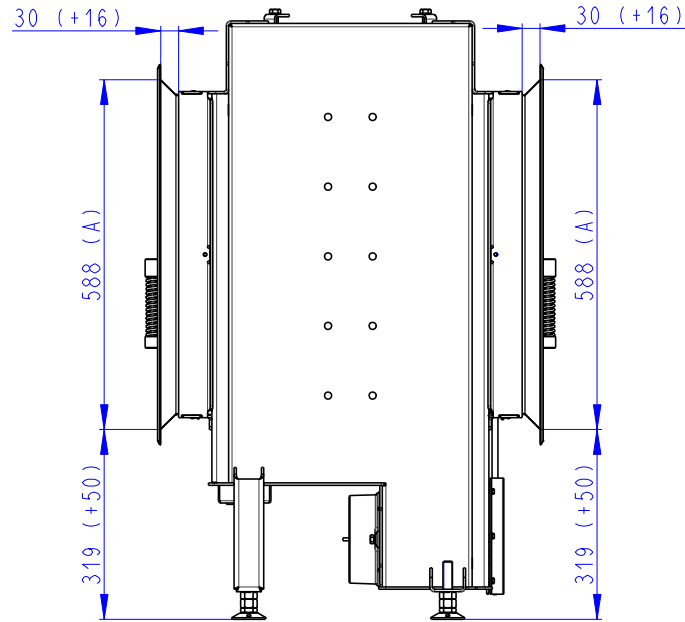

Rozmery v mm
 Maße in mm
 Dimensions in mm

Dynamic T 3g 44.55.01
 + D3 VY01

239 kg

(A) Zastavbovy rozmer / Baumaße / In-built dimension
 (C) Centralni privod vzduchu / Central air inlet / Zentralluftzufuhr

Rozmery v mm
Maße in mm
Dimensions in mm

Dynamic T 3g 44.55.01
+ 2 x D3G RAM 04

(A) Zastavbovy rozmer / Baumaße / In-built dimension
(C) Centralni privod vzduchu / Central air inlet / Zentralluftzufuhr

Rozměry v mm
 Maße in mm
 Dimensions in mm