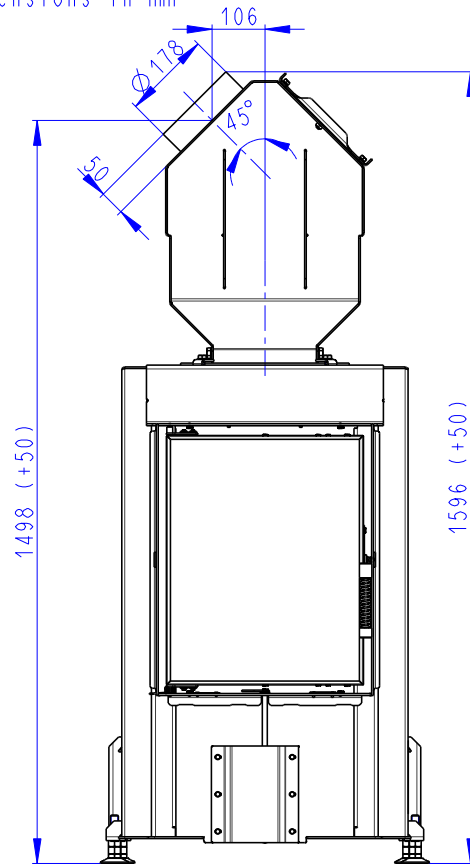

Rozmery v mm
 Maße in mm
 Dimensions in mm

Dynamic T 3g 44.55.01
 + D3 PR 200
 203 kg

(A) Zastavbovy rozmer / Baumaße / In-built dimension
 (C) Centralni privod vzduchu / Central air inlet / Zentralluftzufuhr

Rozměry v mm
 Maße in mm
 Dimensions in mm

Dynamic T 3g 44.55.01
 + D3 PR 200 + AKKUM KV 08B
 510 kg

(A) Zastavbovy rozmer / Baumaße / In-built dimension
 (C) Centralni privod vzduchu / Central air inlet / Zentralluftzufuhr

Rozmery v mm
 Maße in mm
 Dimensions in mm

Dynamic T 3g 44.55.01
 + D3 VY01

239 kg

(A) Zastavbovy rozmer / Baumaße / In-built dimension
 (C) Centralni privod vzduchu / Central air inlet / Zentralluftzufuhr

Rozmery v mm
Maße in mm
Dimensions in mm

Dynamic T 3g 44.55.01
+ 2 x D3G RAM 04

(A) Zastavbovy rozmer / Baumaße / In-built dimension
(C) Centralni privod vzduchu / Central air inlet / Zentralluftzufuhr

Rozměry v mm
 Maße in mm
 Dimensions in mm