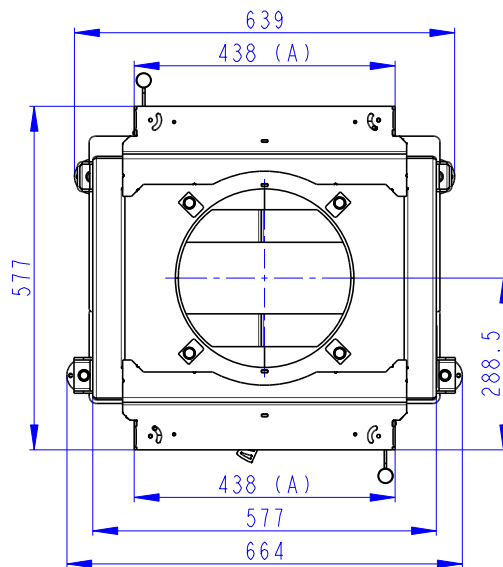

Rozměry v mm
Maße in mm
Dimensions in mm

Dynamic T 3g 44.55.01

195 kg

- (A) Zastavbovy rozmer / Baumaße / In-built dimension
- (C) Centralni privod vzduchu / Central air inlet / Zentralluftzufuhr
- (L) Volna plocha proskleni / Free glass area / Freie Glassichtfläche

Rozměry v mm
 Maße in mm
 Dimensions in mm

Dynamic T 3g 44.55.01
 + D3 KPL 180

209 kg

(A) Zastavbovy rozmer / Baumaße / In-built dimension
 (C) Centralni privod vzduchu / Central air inlet / Zentralluftzufuhr

Rozmery v mm
 Maße in mm
 Dimensions in mm

Dynamic T 3g 44.55.01
 + D3 PR 200
 203 kg

(A) Zastavbovy rozmer / Baumaße / In-built dimension
 (C) Centralni privod vzduchu / Central air inlet / Zentralluftzufuhr

Rozměry v mm
 Maße in mm
 Dimensions in mm

Dynamic T 3g 44.55.01
 + D3 PR 200 + AKKUM KV 08B
 510 kg

(A) Zastavbovy rozmer / Baumaße / In-built dimension
 (C) Centralni privod vzduchu / Central air inlet / Zentralluftzufuhr