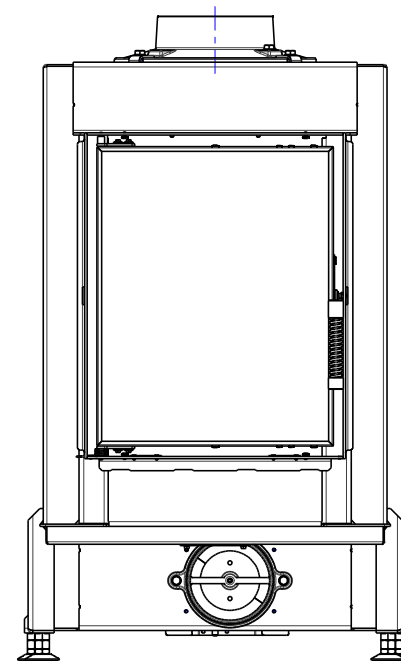

Rozměry v mm
Maße in mm
Dimensions in mm

Dynamic T 3g 44.55.01

195 kg

- (A) Zastavbovy rozmer / Baumaße / In-built dimension
- (C) Centralni privod vzduchu / Central air inlet / Zentralluftzufuhr
- (L) Volna plocha proskleni / Free glass area / Freie Glassichtfläche

Rozměry v mm
 Maße in mm
 Dimensions in mm

Dynamic T 3g 44.55.01
 + D3 KPL 180

209 kg

(A) Zastavbovy rozmer / Baumaße / In-built dimension
 (C) Centralni privod vzduchu / Central air inlet / Zentralluftzufuhr

Rozmery v mm
 Maße in mm
 Dimensions in mm

Dynamic T 3g 44.55.01
 + D3 PR 200
 203 kg

(A) Zastavbovy rozmer / Baumaße / In-built dimension
 (C) Centralni privod vzduchu / Central air inlet / Zentralluftzufuhr

Rozměry v mm
 Maße in mm
 Dimensions in mm

Dynamic T 3g 44.55.01
 + D3 PR 200 + AKKUM KV 08B
 510 kg

(A) Zastavbovy rozmer / Baumaße / In-built dimension
 (C) Centralni privod vzduchu / Central air inlet / Zentralluftzufuhr