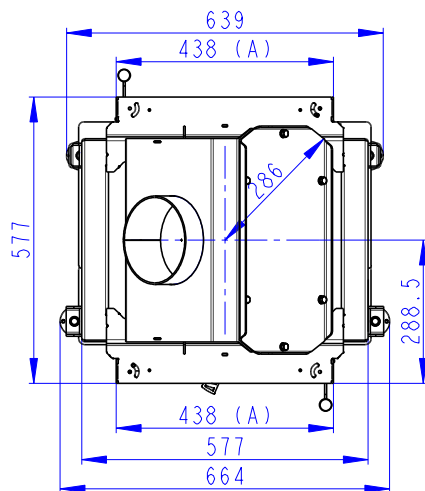

Rozmery v mm
 Maße in mm
 Dimensions in mm

Dynamic T 3g 44.55.01
 + D3 PR 200
 203 kg

(A) Zastavbovy rozmer / Baumaße / In-built dimension
 (C) Centralni privod vzduchu / Central air inlet / Zentralluftzufuhr

Rozměry v mm
 Maße in mm
 Dimensions in mm

Dynamic T 3g 44.55.01
 + D3 PR 200 + AKKUM KV 08B
 510 kg

(A) Zastavbovy rozmer / Baumaße / In-built dimension
 (C) Centralni privod vzduchu / Central air inlet / Zentralluftzufuhr

Rozmery v mm
 Maße in mm
 Dimensions in mm

Dynamic T 3g 44.55.01
 + D3 VY01

239 kg

(A) Zastavbovy rozmer / Baumaße / In-built dimension
 (C) Centralni privod vzduchu / Central air inlet / Zentralluftzufuhr

Rozmery v mm
Maße in mm
Dimensions in mm

Dynamic T 3g 44.55.01
+ 2 x D3G RAM 04

(A) Zastavbovy rozmer / Baumaße / In-built dimension
(C) Centralni privod vzduchu / Central air inlet / Zentralluftzufuhr

Rozměry v mm
 Maße in mm
 Dimensions in mm