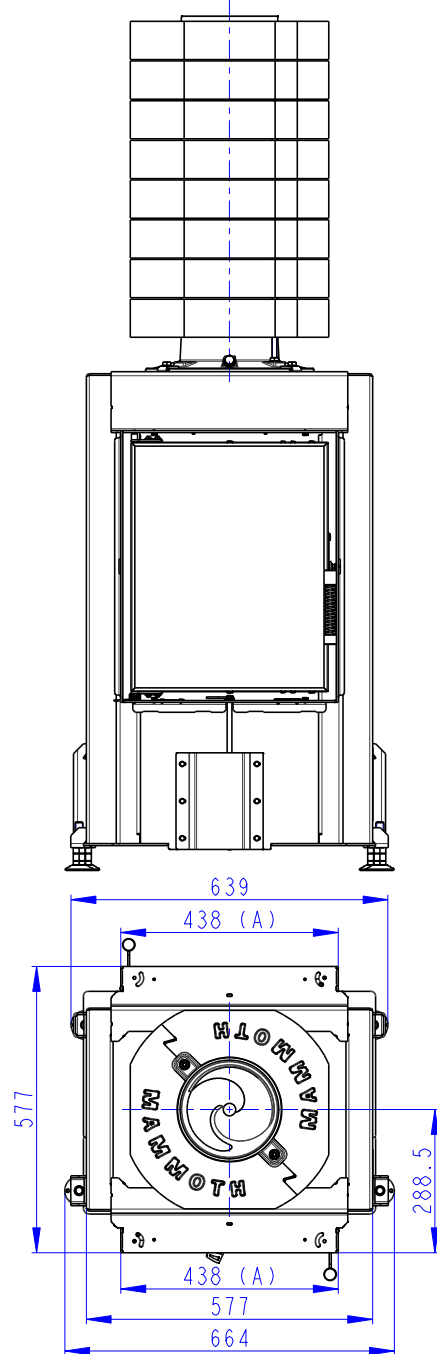

Rozměry v mm
 Maße in mm
 Dimensions in mm

Dynamic T 3g 44.55.01
 + D3 KPL 180

209 kg

(A) Zastavbovy rozmer / Baumaße / In-built dimension
 (C) Centralni privod vzduchu / Central air inlet / Zentralluftzufuhr

Rozmery v mm
 Maße in mm
 Dimensions in mm

Dynamic T 3g 44.55.01
 + D3 PR 200
 203 kg

(A) Zastavbovy rozmer / Baumaße / In-built dimension
 (C) Centralni privod vzduchu / Central air inlet / Zentralluftzufuhr

Rozměry v mm
 Maße in mm
 Dimensions in mm

Dynamic T 3g 44.55.01
 + D3 PR 200 + AKKUM KV 08B
 510 kg

(A) Zastavbovy rozmer / Baumaße / In-built dimension
 (C) Centralni privod vzduchu / Central air inlet / Zentralluftzufuhr

Rozmery v mm
 Maße in mm
 Dimensions in mm

Dynamic T 3g 44.55.01
 + D3 VY01

239 kg

(A) Zastavbovy rozmer / Baumaße / In-built dimension
 (C) Centralni privod vzduchu / Central air inlet / Zentralluftzufuhr