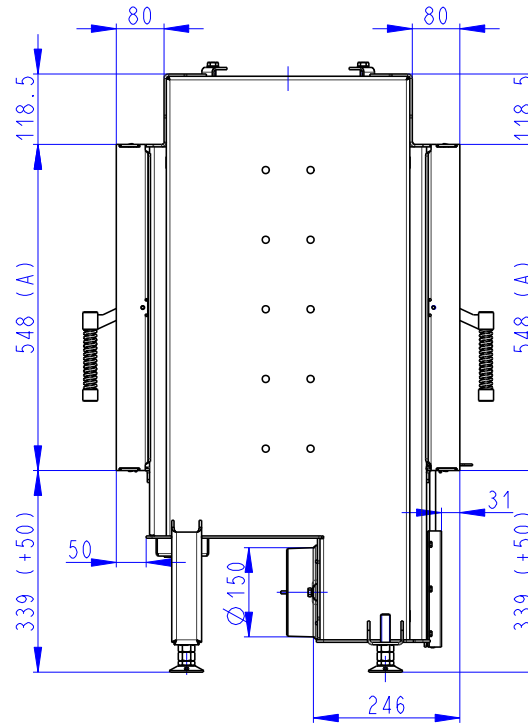

Rozměry v mm
Maße in mm
Dimensions in mm

Dynamic T 3g 44.55.01

195 kg

- (A) Zastavbovy rozmer / Baumaße / In-built dimension
- (C) Centralni privod vzduchu / Central air inlet / Zentralluftzufuhr
- (L) Volna plocha proskleni / Free glass area / Freie Glassichtfläche

Rozměry v mm
 Maße in mm
 Dimensions in mm

Dynamic T 3g 44.55.01
 + D3 KPL 180

209 kg

(A) Zastavbovy rozmer / Baumaße / In-built dimension
 (C) Centralni privod vzduchu / Central air inlet / Zentralluftzufuhr

Rozmery v mm
 Maße in mm
 Dimensions in mm

Dynamic T 3g 44.55.01
 + D3 PR 200
 203 kg

(A) Zastavbovy rozmer / Baumaße / In-built dimension
 (C) Centralni privod vzduchu / Central air inlet / Zentralluftzufuhr

Rozmery v mm
 Maße in mm
 Dimensions in mm

Dynamic T 3g 44.55.01
 + D3 VY01

239 kg

(A) Zastavbovy rozmer / Baumaße / In-built dimension
 (C) Centralni privod vzduchu / Central air inlet / Zentralluftzufuhr