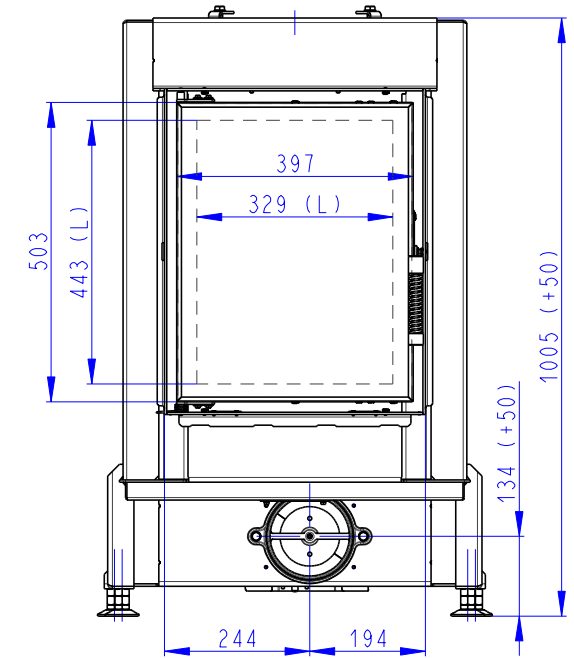

Rozměry v mm
Maße in mm
Dimensions in mm

Dynamic T 3g 44.55.01

195 kg

- (A) Zastavbovy rozmer / Baumaße / In-built dimension
- (C) Centralni privod vzduchu / Central air inlet / Zentralluftzufuhr
- (L) Volna plocha proskleni / Free glass area / Freie Glassichtfläche

Rozměry v mm
 Maße in mm
 Dimensions in mm

Dynamic T 3g 44.55.01
 + D3 KPL 180

209 kg

(A) Zastavbovy rozmer / Baumaße / In-built dimension
 (C) Centralni privod vzduchu / Central air inlet / Zentralluftzufuhr

Rozmery v mm
 Maße in mm
 Dimensions in mm

Dynamic T 3g 44.55.01
 + D3 PR 200
 203 kg

(A) Zastavbovy rozmer / Baumaße / In-built dimension
 (C) Centralni privod vzduchu / Central air inlet / Zentralluftzufuhr

Rozmery v mm
Maße in mm
Dimensions in mm

Dynamic T 3g 44.55.01
+ 2 x D3G RAM 04

(A) Zastavbovy rozmer / Baumaße / In-built dimension
(C) Centralni privod vzduchu / Central air inlet / Zentralluftzufuhr

Rozměry v mm
 Maße in mm
 Dimensions in mm