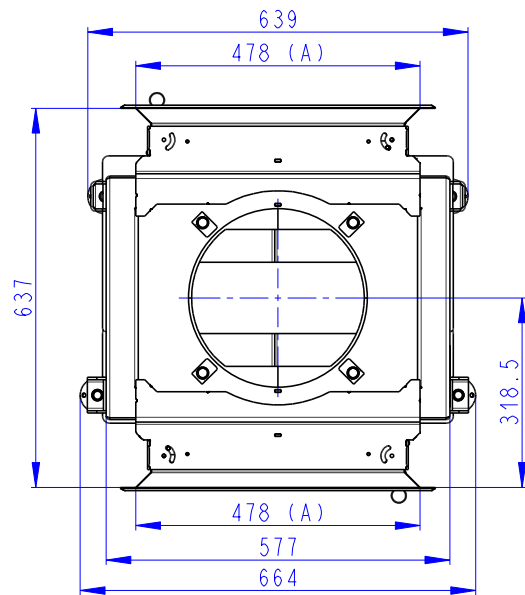

Rozměry v mm
 Maße in mm
 Dimensions in mm

Dynamic T 3g 44.55.01
 + D3 PR 200 + AKKUM KV 08B
 510 kg

(A) Zastavbovy rozmer / Baumaße / In-built dimension
 (C) Centralni privod vzduchu / Central air inlet / Zentralluftzufuhr

Rozmery v mm
 Maße in mm
 Dimensions in mm

Dynamic T 3g 44.55.01
 + D3 VY01

239 kg

(A) Zastavbovy rozmer / Baumaße / In-built dimension
 (C) Centralni privod vzduchu / Central air inlet / Zentralluftzufuhr

Rozmery v mm
Maße in mm
Dimensions in mm

Dynamic T 3g 44.55.01
+ 2 x D3G RAM 04

(A) Zastavbovy rozmer / Baumaße / In-built dimension
(C) Centralni privod vzduchu / Central air inlet / Zentralluftzufuhr

Rozměry v mm
 Maße in mm
 Dimensions in mm

Dynamic T 3g 44.55.01
 + 2 x D3G RAM 06

(A) Zastavbovy rozmer / Baumaße / In-built dimension
 (C) Centralni privod vzduchu / Central air inlet / Zentralluftzufuhr