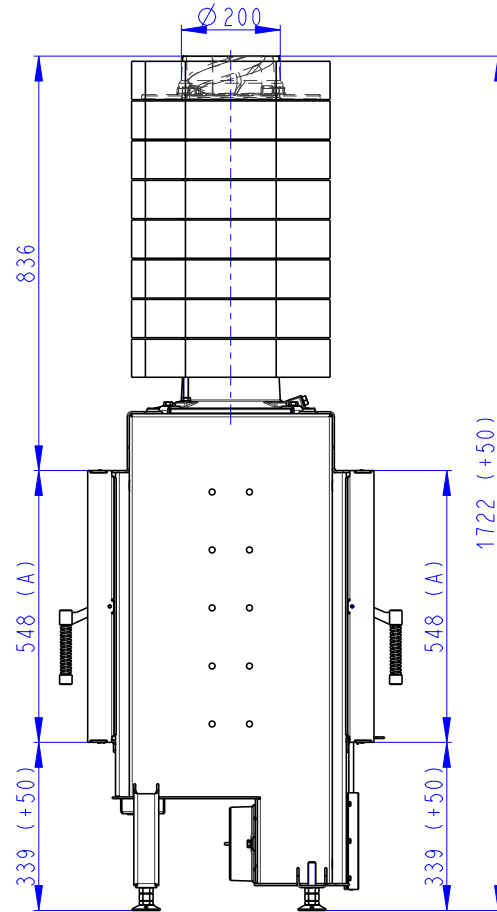

Rozmery v mm
 Maße in mm
 Dimensions in mm

Dynamic T 3g 44.55.01
 + D3 PR 200
 203 kg

(A) Zastavbovy rozmer / Baumaße / In-built dimension
 (C) Centralni privod vzduchu / Central air inlet / Zentralluftzufuhr

Rozměry v mm
 Maße in mm
 Dimensions in mm

Dynamic T 3g 44.55.01
 + D3 PR 200 + AKKUM KV 08B
 510 kg

(A) Zastavbovy rozmer / Baumaße / In-built dimension
 (C) Centralni privod vzduchu / Central air inlet / Zentralluftzufuhr

Rozmery v mm
 Maße in mm
 Dimensions in mm

Dynamic T 3g 44.55.01
 + D3 VY01

239 kg

(A) Zastavbovy rozmer / Baumaße / In-built dimension
 (C) Centralni privod vzduchu / Central air inlet / Zentralluftzufuhr

Rozmery v mm
Maße in mm
Dimensions in mm

Dynamic T 3g 44.55.01
+ 2 x D3G RAM 04

(A) Zastavbovy rozmer / Baumaße / In-built dimension
(C) Centralni privod vzduchu / Central air inlet / Zentralluftzufuhr

Rozměry v mm
 Maße in mm
 Dimensions in mm