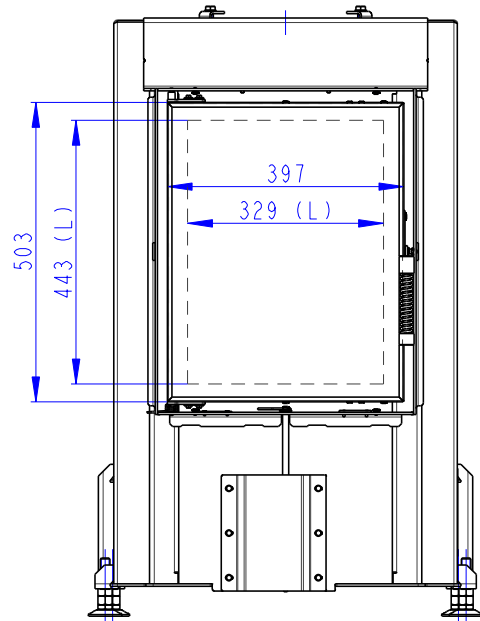

Rozměry v mm
Maße in mm
Dimensions in mm

Dynamic T 3g 44.55.01

195 kg

- (A) Zastavbovy rozmer / Baumaße / In-built dimension
- (C) Centralni privod vzduchu / Central air inlet / Zentralluftzufuhr
- (L) Volna plocha proskleni / Free glass area / Freie Glassichtfläche

Rozměry v mm
 Maße in mm
 Dimensions in mm

Dynamic T 3g 44.55.01
 + D3 KPL 180

209 kg

(A) Zastavbovy rozmer / Baumaße / In-built dimension
 (C) Centralni privod vzduchu / Central air inlet / Zentralluftzufuhr

Rozmery v mm
 Maße in mm
 Dimensions in mm

Dynamic T 3g 44.55.01
 + D3 PR 200
 203 kg

(A) Zastavbovy rozmer / Baumaße / In-built dimension
 (C) Centralni privod vzduchu / Central air inlet / Zentralluftzufuhr

Rozmery v mm
 Maße in mm
 Dimensions in mm

Dynamic T 3g 44.55.01
 + D3 VY01

239 kg

(A) Zastavbovy rozmer / Baumaße / In-built dimension
 (C) Centralni privod vzduchu / Central air inlet / Zentralluftzufuhr