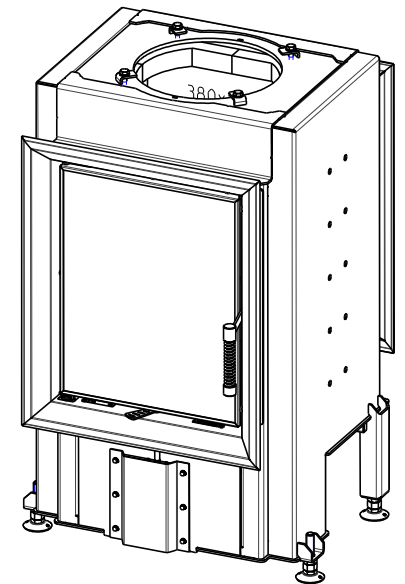

Rozmery v mm
 Maße in mm
 Dimensions in mm

Dynamic T 3g 44.55.01
 + D3 VY01

239 kg

(A) Zastavbovy rozmer / Baumaße / In-built dimension
 (C) Centralni privod vzduchu / Central air inlet / Zentralluftzufuhr

Rozmery v mm
Maße in mm
Dimensions in mm

Dynamic T 3g 44.55.01
+ 2 x D3G RAM 04

(A) Zastavbovy rozmer / Baumaße / In-built dimension
(C) Centralni privod vzduchu / Central air inlet / Zentralluftzufuhr

Rozměry v mm
 Maße in mm
 Dimensions in mm