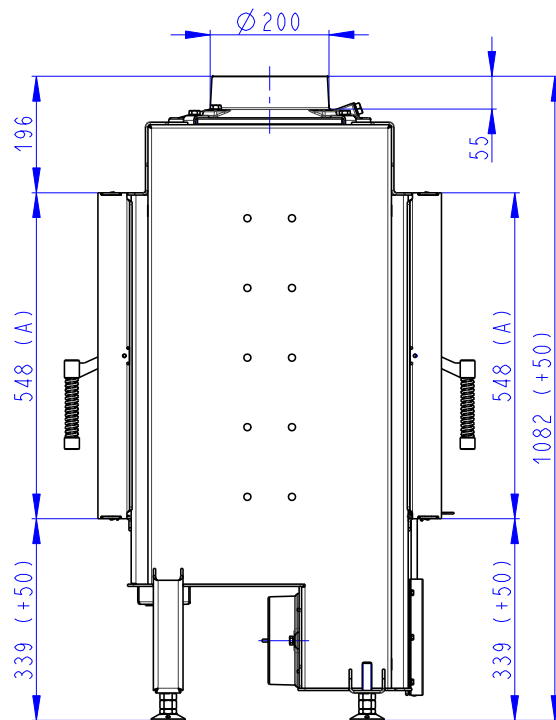

Rozměry v mm
 Maße in mm
 Dimensions in mm

Dynamic T 3g 44.55.01
 + D3 KPL 180

209 kg

(A) Zastavbovy rozmer / Baumaße / In-built dimension
 (C) Centralni privod vzduchu / Central air inlet / Zentralluftzufuhr

Rozmery v mm
 Maße in mm
 Dimensions in mm

Dynamic T 3g 44.55.01
 + D3 PR 200
 203 kg

(A) Zastavbovy rozmer / Baumaße / In-built dimension
 (C) Centralni privod vzduchu / Central air inlet / Zentralluftzufuhr

Rozměry v mm
 Maße in mm
 Dimensions in mm

Dynamic T 3g 44.55.01
 + D3 PR 200 + AKKUM KV 08B
 510 kg

(A) Zastavbovy rozmer / Baumaße / In-built dimension
 (C) Centralni privod vzduchu / Central air inlet / Zentralluftzufuhr

Rozmery v mm
 Maße in mm
 Dimensions in mm

Dynamic T 3g 44.55.01
 + D3 VY01

239 kg

(A) Zastavbovy rozmer / Baumaße / In-built dimension
 (C) Centralni privod vzduchu / Central air inlet / Zentralluftzufuhr