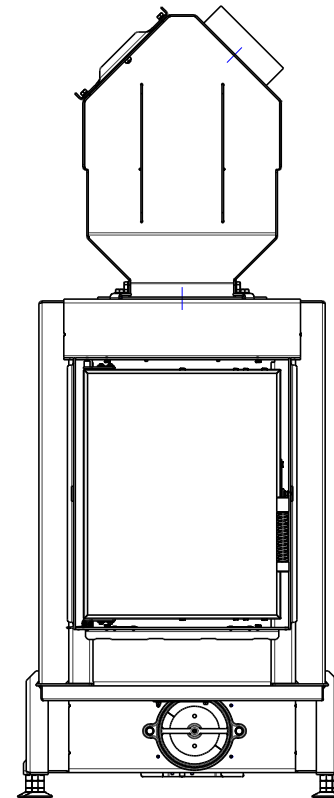

Rozmery v mm
 Maße in mm
 Dimensions in mm

Dynamic T 3g 44.55.01
 + D3 PR 200
 203 kg

(A) Zastavbovy rozmer / Baumaße / In-built dimension
 (C) Centralni privod vzduchu / Central air inlet / Zentralluftzufuhr

Rozměry v mm
 Maße in mm
 Dimensions in mm

Dynamic T 3g 44.55.01
 + D3 PR 200 + AKKUM KV 08B
 510 kg

(A) Zastavbovy rozmer / Baumaße / In-built dimension
 (C) Centralni privod vzduchu / Central air inlet / Zentralluftzufuhr

Rozmery v mm
 Maße in mm
 Dimensions in mm

Dynamic T 3g 44.55.01
 + D3 VY01

239 kg

(A) Zastavbovy rozmer / Baumaße / In-built dimension
 (C) Centralni privod vzduchu / Central air inlet / Zentralluftzufuhr

Rozmery v mm
Maße in mm
Dimensions in mm

Dynamic T 3g 44.55.01
+ 2 x D3G RAM 04

(A) Zastavbovy rozmer / Baumaße / In-built dimension
(C) Centralni privod vzduchu / Central air inlet / Zentralluftzufuhr

Rozměry v mm
 Maße in mm
 Dimensions in mm