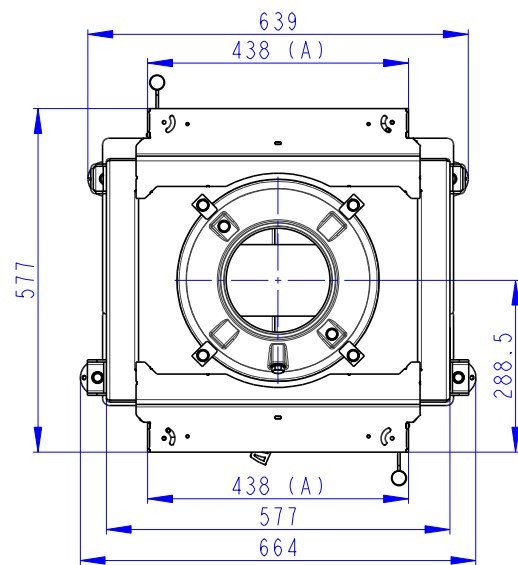

Rozměry v mm
 Maße in mm
 Dimensions in mm

Dynamic T 3g 44.55.01
 + D3 KPL 180

209 kg

(A) Zastavbovy rozmer / Baumaße / In-built dimension
 (C) Centralni privod vzduchu / Central air inlet / Zentralluftzufuhr

Rozmery v mm
 Maße in mm
 Dimensions in mm

Dynamic T 3g 44.55.01
 + D3 PR 200
 203 kg

(A) Zastavbovy rozmer / Baumaße / In-built dimension
 (C) Centralni privod vzduchu / Central air inlet / Zentralluftzufuhr

Rozměry v mm
 Maße in mm
 Dimensions in mm

Dynamic T 3g 44.55.01
 + D3 PR 200 + AKKUM KV 08B
 510 kg

(A) Zastavbovy rozmer / Baumaße / In-built dimension
 (C) Centralni privod vzduchu / Central air inlet / Zentralluftzufuhr

Rozmery v mm
 Maße in mm
 Dimensions in mm

Dynamic T 3g 44.55.01
 + D3 VY01

239 kg

(A) Zastavbovy rozmer / Baumaße / In-built dimension
 (C) Centralni privod vzduchu / Central air inlet / Zentralluftzufuhr