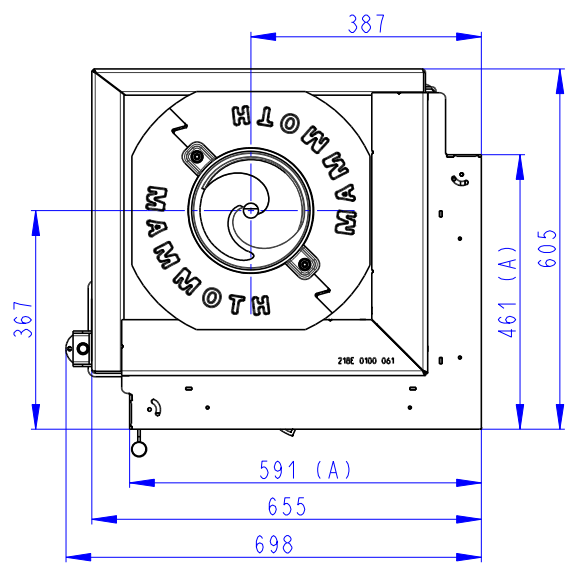

Rozměry v mm
 Maße in mm
 Dimensions in mm

DYNAMIC R 3G S 55.44.42.21
 + D3 KPL 180
 204 kg

(A) Zastavbovy rozmer / Baumaße / In-built dimension
 (C) Centralni privod vzduchu / Central air inlet / Zentralluftzufuhr

Rozměry v mm
Maße in mm
Dimensions in mm

DYNAMIC R 3G S 55.44.42.21

+ D3 PR 200

198 kg

(A) Zastavbovy rozmer / Baumaße / In-built dimension
(C) Centralni privod vzduchu / Central air inlet / Zentralluftzufuhr

Rozměry v mm
Maße in mm
Dimensions in mm

DYNAMIC R 3G S 55.44.42.21
+ D3 PR 200 + AKKUM KV 08B

499 kg

(A) Zastavbovy rozmer / Baumaße / In-built dimension
(C) Centralni privod vzduchu / Central air inlet / Zentralluftzufuhr

Rozměry v mm
 Maße in mm
 Dimensions in mm

DYNAMIC R 3G S 55.44.42.21 + D3 VY01

234 kg

(A) Zastavbovy rozmer / Baumaße / In-built dimension
 (C) Centralni privod vzduchu / Central air inlet / Zentralluftzufuhr