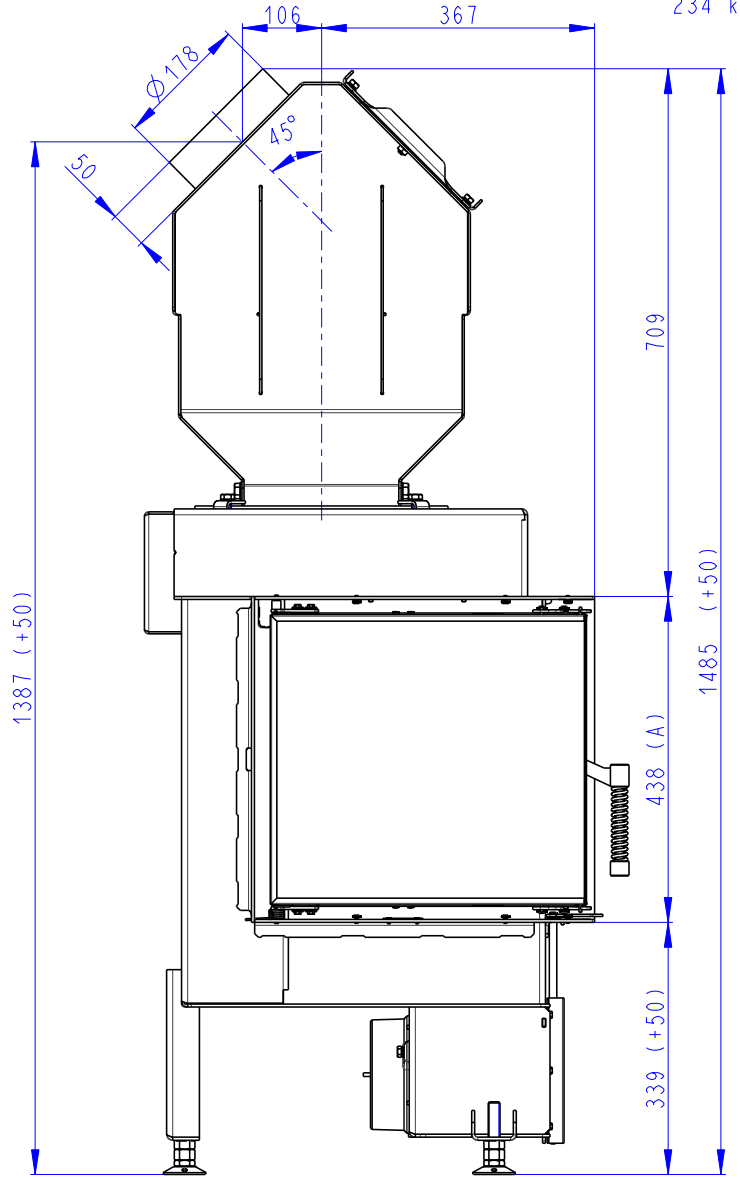

Rozměry v mm
 Maße in mm
 Dimensions in mm

DYNAMIC L 3G S 55.44.42.21
 + D3 PR 200
 198 kg

(A) Zastavbovy rozmer / Baumaße / In-built dimension
 (C) Centralni privod vzduchu / Central air inlet / Zentralluftzufuhr

Rozměry v mm
 Maße in mm
 Dimensions in mm

DYNAMIC L 3G S 55.44.42.21
 + D3 PR 200 + AKKUM KV 08B

499 kg

(A) Zastavbovy rozmer / Baumaße / In-built dimension
 (C) Centralni privod vzduchu / Central air inlet / Zentralluftzufuhr

Rozmery v mm
 Maße in mm
 Dimensions in mm

DYNAMIC L 3G S 55.44.42.21
 + D3 VY01

234 kg

(A) Zastavbovy rozmer / Baumaße / In-built dimension
 (C) Centralni privod vzduchu / Central air inlet / Zentralluftzufuhr

Rozměry v mm
Maße in mm
Dimensions in mm

DYNAMIC L 3G S 55.44.42.21
+ DR3SG RAM04

(A) Zastavbovy rozmer / Baumaße / In-built dimension
(C) Centralni privod vzduchu / Central air inlet / Zentralluftzufuhr