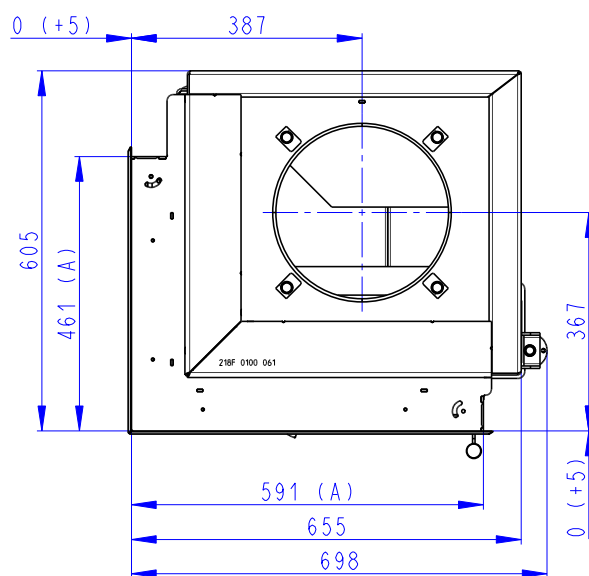

Rozměry v mm
 Maße in mm
 Dimensions in mm

DYNAMIC L 3G S 55.44.42.21
 + D3 PR 200 + AKKUM KV 08B

499 kg

(A) Zastavbovy rozmer / Baumaße / In-built dimension
 (C) Centralni privod vzduchu / Central air inlet / Zentralluftzufuhr

Rozmery v mm
 Maße in mm
 Dimensions in mm

DYNAMIC L 3G S 55.44.42.21
 + D3 VY01

234 kg

(A) Zastavbovy rozmer / Baumaße / In-built dimension
 (C) Centralni privod vzduchu / Central air inlet / Zentralluftzufuhr

Rozměry v mm
Maße in mm
Dimensions in mm

DYNAMIC L 3G S 55.44.42.21
+ DR3SG RAM04

(A) Zastavbovy rozmer / Baumaße / In-built dimension
(C) Centralni privod vzduchu / Central air inlet / Zentralluftzufuhr

Rozmery v mm
Maße in mm
Dimensions in mm

DYNAMIC L 3G S 55.44.42.21
+ DR3SG RAM06

(A) Zastavbovy rozmer / Baumaße / In-built dimension
(C) Centralni privod vzduchu / Central air inlet / Zentralluftzufuhr