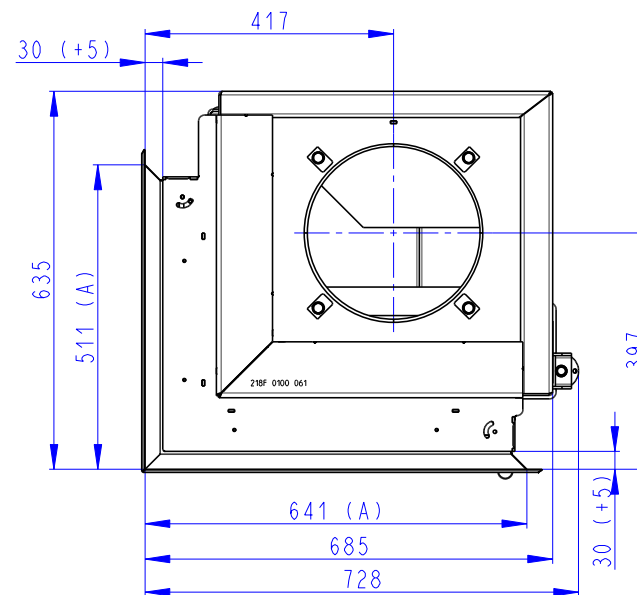

Rozměry v mm
 Maße in mm
 Dimensions in mm

DYNAMIC L 3G S 55.44.42.21
 + D3 PR 200 + AKKUM KV 08B

499 kg

(A) Zastavbovy rozmer / Baumaße / In-built dimension
 (C) Centralni privod vzduchu / Central air inlet / Zentralluftzufuhr

Rozmery v mm
 Maße in mm
 Dimensions in mm

DYNAMIC L 3G S 55.44.42.21
 + D3 VY01

234 kg

(A) Zastavbovy rozmer / Baumaße / In-built dimension
 (C) Centralni privod vzduchu / Central air inlet / Zentralluftzufuhr

Rozměry v mm
Maße in mm
Dimensions in mm

DYNAMIC L 3G S 55.44.42.21
+ DR3SG RAM04

(A) Zastavbovy rozmer / Baumaße / In-built dimension
(C) Centralni privod vzduchu / Central air inlet / Zentralluftzufuhr

Rozmery v mm
Maße in mm
Dimensions in mm

DYNAMIC L 3G S 55.44.42.21
+ DR3SG RAM06

(A) Zastavbovy rozmer / Baumaße / In-built dimension
(C) Centralni privod vzduchu / Central air inlet / Zentralluftzufuhr