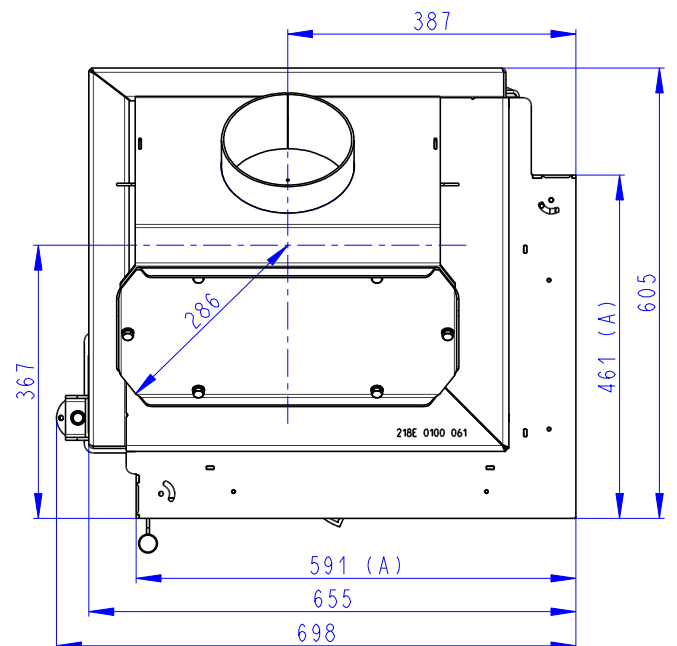

Rozměry v mm
Maße in mm
Dimensions in mm

DYNAMIC R 3G S 55.44.42.21

+ D3 PR 200

198 kg

(A) Zastavbovy rozmer / Baumaße / In-built dimension
(C) Centralni privod vzduchu / Central air inlet / Zentralluftzufuhr

Rozměry v mm
Maße in mm
Dimensions in mm

DYNAMIC R 3G S 55.44.42.21
+ D3 PR 200 + AKKUM KV 08B

499 kg

(A) Zastavbovy rozmer / Baumaße / In-built dimension
(C) Centralni privod vzduchu / Central air inlet / Zentralluftzufuhr

Rozměry v mm
 Maße in mm
 Dimensions in mm

DYNAMIC R 3G S 55.44.42.21 + D3 VY01

234 kg

(A) Zastavbovy rozmer / Baumaße / In-built dimension
 (C) Centralni privod vzduchu / Central air inlet / Zentralluftzufuhr

Rozměry v mm
Maße in mm
Dimensions in mm

DYNAMIC R 3G S 55.44.42.21
+ DR3SG RAM04

(A) Zastavbovy rozmer / Baumaße / In-built dimension
(C) Centralni privod vzduchu / Central air inlet / Zentralluftzufuhr