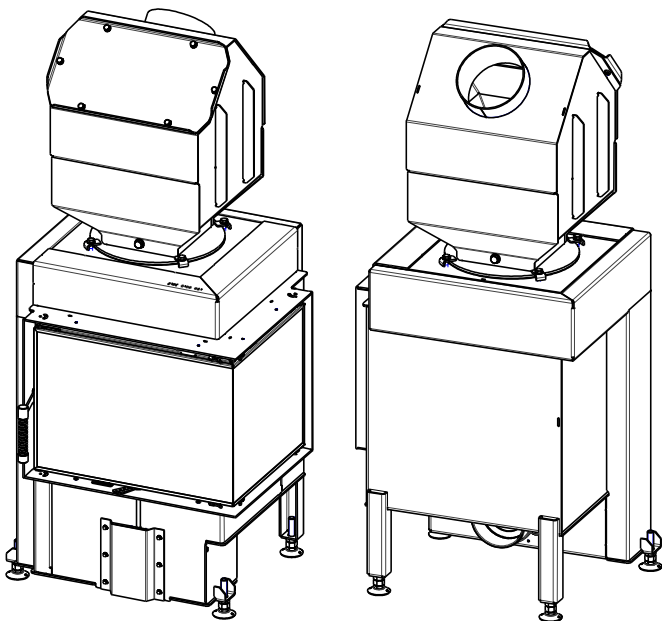

Rozměry v mm
Maße in mm
Dimensions in mm

DYNAMIC R 3G S 55.44.42.21
+ D3 PR 200 + AKKUM KV 08B

499 kg

(A) Zastavbovy rozmer / Baumaße / In-built dimension
(C) Centralni privod vzduchu / Central air inlet / Zentralluftzufuhr

Rozměry v mm
 Maße in mm
 Dimensions in mm

DYNAMIC R 3G S 55.44.42.21 + D3 VY01

234 kg

(A) Zastavbovy rozmer / Baumaße / In-built dimension
 (C) Centralni privod vzduchu / Central air inlet / Zentralluftzufuhr