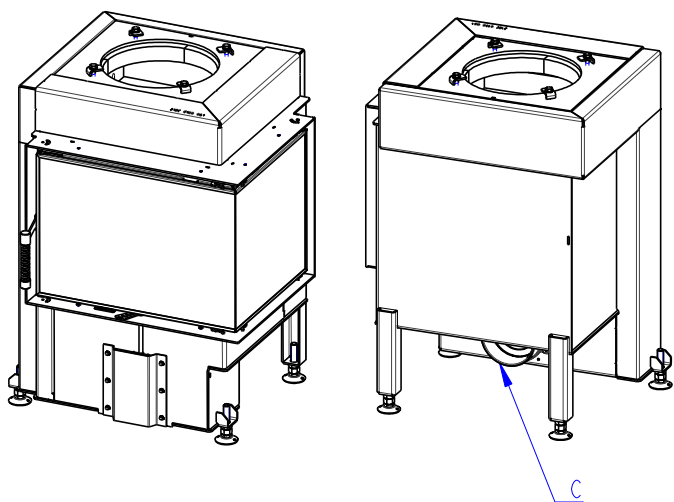

Rozměry v mm
 Maße in mm
 Dimensions in mm

DYNAMIC R 3G S 55.44.42.21

190 kg

- (A) Zastavbovy rozmer / Baumaße / In-built dimension
- (C) Centralni privod vzduchu / Central air inlet / Zentralluftzufuhr
- (L) Volna plocha proskleni / Free glass area / Freie Glassichtfläche

Rozměry v mm
 Maße in mm
 Dimensions in mm

DYNAMIC R 3G S 55.44.42.21
 + D3 KPL 180
 204 kg

(A) Zastavbovy rozmer / Baumaße / In-built dimension
 (C) Centralni privod vzduchu / Central air inlet / Zentralluftzufuhr