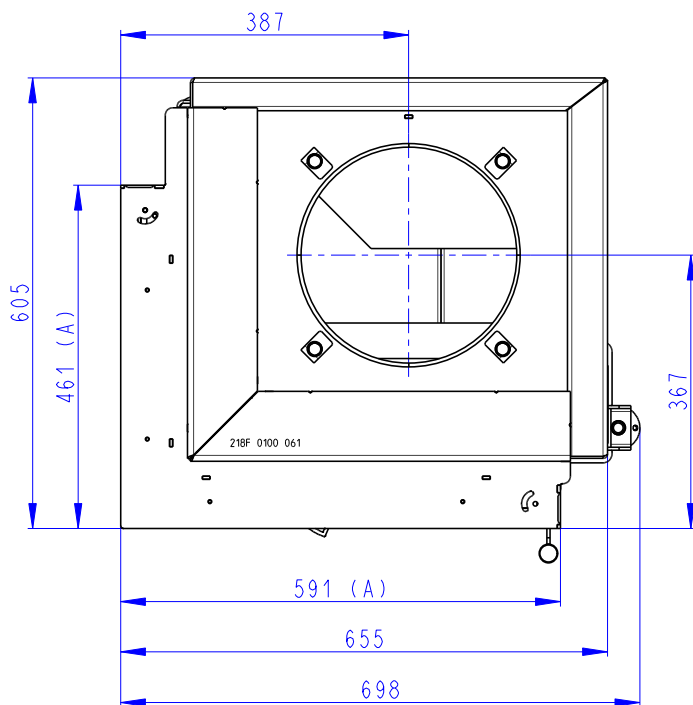

Rozměry v mm
Maße in mm
Dimensions in mm

DYNAMIC R 3G S 55.44.42.21
+ DR3SG RAM04

(A) Zastavbovy rozmer / Baumaße / In-built dimension
(C) Centralni privod vzduchu / Central air inlet / Zentralluftzufuhr

Rozmery v mm
Maße in mm
Dimensions in mm

DYNAMIC R 3G S 55.44.42.21
+ DR3SG RAM06

(A) Zastavbovy rozmer / Baumaße / In-built dimension
(C) Centralni privod vzduchu / Central air inlet / Zentralluftzufuhr

Rozmery v mm
 Maße in mm
 Dimensions in mm

DYNAMIC L 3G S 55.44.42.21

190 kg

- (A) Zastavbovy rozmer / Baumaße / In-built dimension
- (C) Centralni privod vzduchu / Central air inlet / Zentralluftzufuhr
- (L) Volna plocha proskleni / Free glass area / Freie Glassichtfläche

Rozměry v mm
 Maße in mm
 Dimensions in mm

DYNAMIC L 3G S 55.44.42.21

+ D3 KPL 180

204 kg

(A) Zastavbovy rozmer / Baumaße / In-built dimension
 (C) Centralni privod vzduchu / Central air inlet / Zentralluftzufuhr