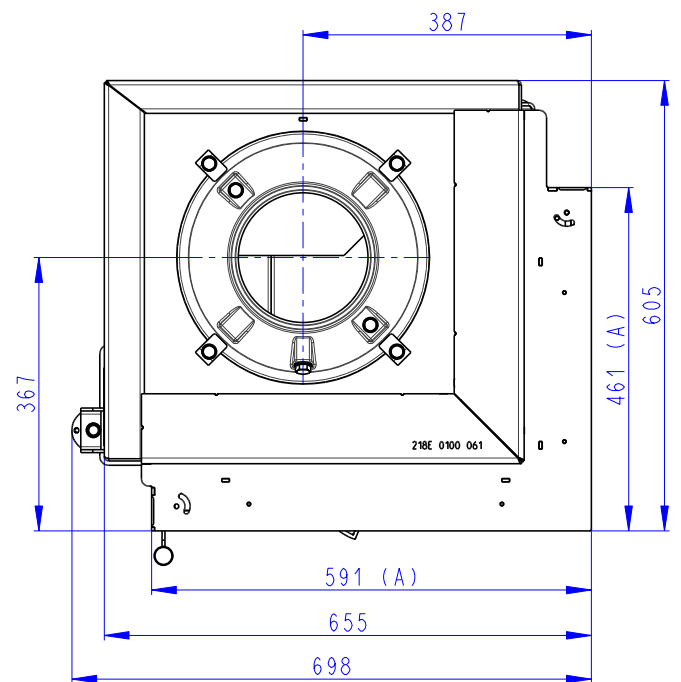

Rozměry v mm
 Maße in mm
 Dimensions in mm

DYNAMIC R 3G S 55.44.42.21
 + D3 KPL 180
 204 kg

(A) Zastavbovy rozmer / Baumaße / In-built dimension
 (C) Centralni privod vzduchu / Central air inlet / Zentralluftzufuhr

Rozměry v mm
Maße in mm
Dimensions in mm

DYNAMIC R 3G S 55.44.42.21

+ D3 PR 200

198 kg

(A) Zastavbovy rozmer / Baumaße / In-built dimension
(C) Centralni privod vzduchu / Central air inlet / Zentralluftzufuhr

Rozměry v mm
Maße in mm
Dimensions in mm

DYNAMIC R 3G S 55.44.42.21
+ D3 PR 200 + AKKUM KV 08B

499 kg

(A) Zastavbovy rozmer / Baumaße / In-built dimension
(C) Centralni privod vzduchu / Central air inlet / Zentralluftzufuhr

Rozměry v mm
 Maße in mm
 Dimensions in mm

DYNAMIC R 3G S 55.44.42.21 + D3 VY01

234 kg

(A) Zastavbovy rozmer / Baumaße / In-built dimension
 (C) Centralni privod vzduchu / Central air inlet / Zentralluftzufuhr