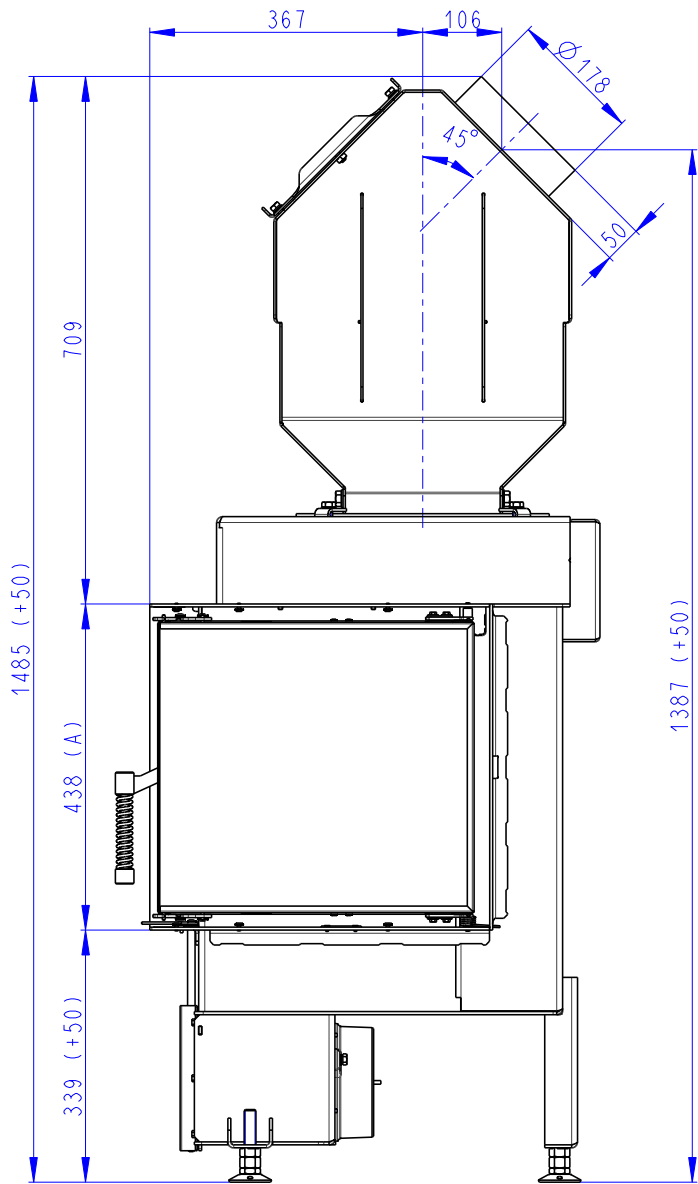

Rozměry v mm
Maße in mm
Dimensions in mm

DYNAMIC R 3G S 55.44.42.21

+ D3 PR 200

198 kg

(A) Zastavbovy rozmer / Baumaße / In-built dimension
(C) Centralni privod vzduchu / Central air inlet / Zentralluftzufuhr

Rozměry v mm
Maße in mm
Dimensions in mm

DYNAMIC R 3G S 55.44.42.21
+ D3 PR 200 + AKKUM KV 08B

499 kg

(A) Zastavbovy rozmer / Baumaße / In-built dimension
(C) Centralni privod vzduchu / Central air inlet / Zentralluftzufuhr

Rozměry v mm
 Maße in mm
 Dimensions in mm

DYNAMIC R 3G S 55.44.42.21 + D3 VY01

234 kg

(A) Zastavbovy rozmer / Baumaße / In-built dimension
 (C) Centralni privod vzduchu / Central air inlet / Zentralluftzufuhr

Rozměry v mm
Maße in mm
Dimensions in mm

DYNAMIC R 3G S 55.44.42.21
+ DR3SG RAM04

(A) Zastavbovy rozmer / Baumaße / In-built dimension
(C) Centralni privod vzduchu / Central air inlet / Zentralluftzufuhr