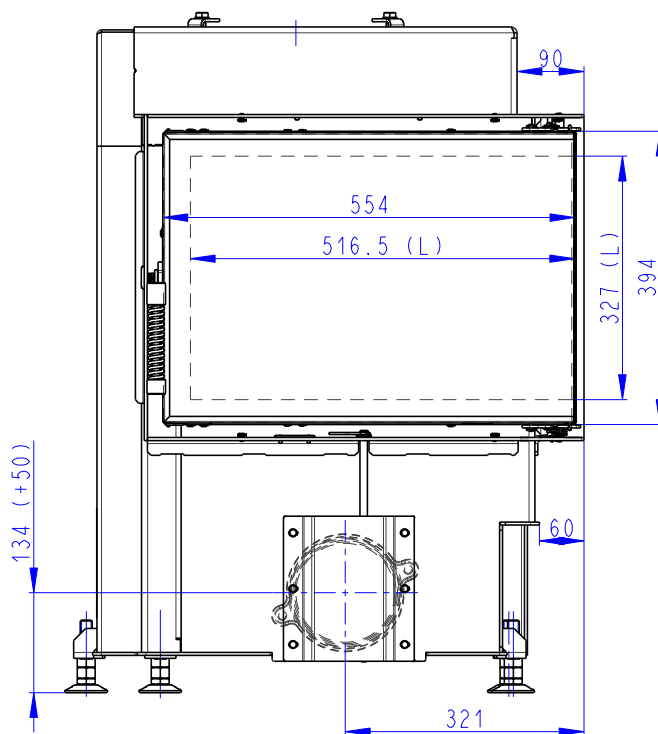

Rozměry v mm
 Maße in mm
 Dimensions in mm

DYNAMIC R 3G S 55.44.42.21

190 kg

- (A) Zastavbovy rozmer / Baumaße / In-built dimension
- (C) Centralni privod vzduchu / Central air inlet / Zentralluftzufuhr
- (L) Volna plocha proskleni / Free glass area / Freie Glassichtfläche

Rozměry v mm
 Maße in mm
 Dimensions in mm

DYNAMIC R 3G S 55.44.42.21
 + D3 KPL 180
 204 kg

(A) Zastavbovy rozmer / Baumaße / In-built dimension
 (C) Centralni privod vzduchu / Central air inlet / Zentralluftzufuhr

Rozměry v mm
Maße in mm
Dimensions in mm

DYNAMIC R 3G S 55.44.42.21

+ D3 PR 200

198 kg

(A) Zastavbovy rozmer / Baumaße / In-built dimension
(C) Centralni privod vzduchu / Central air inlet / Zentralluftzufuhr

Rozměry v mm
Maße in mm
Dimensions in mm

DYNAMIC R 3G S 55.44.42.21
+ D3 PR 200 + AKKUM KV 08B

499 kg

(A) Zastavbovy rozmer / Baumaße / In-built dimension
(C) Centralni privod vzduchu / Central air inlet / Zentralluftzufuhr