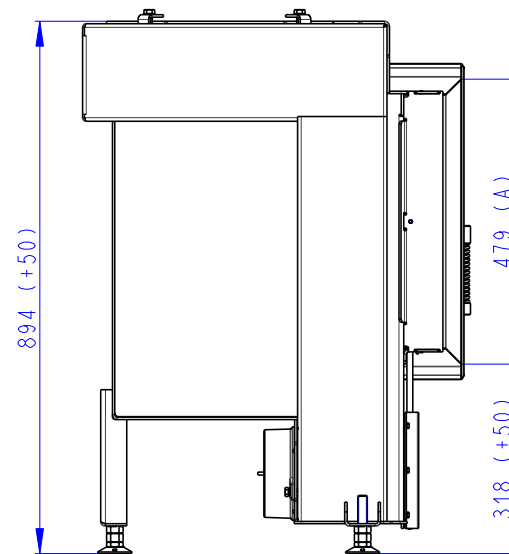

Rozměry v mm
 Maße in mm
 Dimensions in mm

DYNAMIC R 3G S 55.44.42.21 + D3 VY01

234 kg

(A) Zastavbovy rozmer / Baumaße / In-built dimension
 (C) Centralni privod vzduchu / Central air inlet / Zentralluftzufuhr

Rozměry v mm
Maße in mm
Dimensions in mm

DYNAMIC R 3G S 55.44.42.21
+ DR3SG RAM04

(A) Zastavbovy rozmer / Baumaße / In-built dimension
(C) Centralni privod vzduchu / Central air inlet / Zentralluftzufuhr

Rozmery v mm
Maße in mm
Dimensions in mm

DYNAMIC R 3G S 55.44.42.21
+ DR3SG RAM06

(A) Zastavbovy rozmer / Baumaße / In-built dimension
(C) Centralni privod vzduchu / Central air inlet / Zentralluftzufuhr

Rozmery v mm
 Maße in mm
 Dimensions in mm

DYNAMIC L 3G S 55.44.42.21

190 kg

- (A) Zastavbovy rozmer / Baumaße / In-built dimension
- (C) Centralni privod vzduchu / Central air inlet / Zentralluftzufuhr
- (L) Volna plocha proskleni / Free glass area / Freie Glassichtfläche