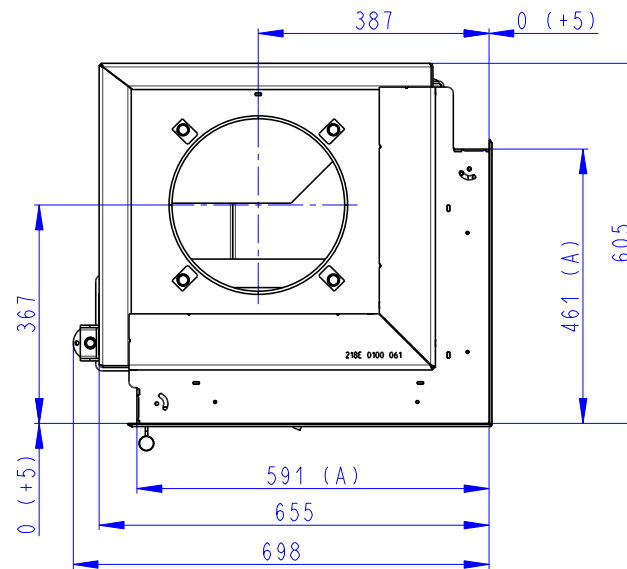

Rozměry v mm
 Maße in mm
 Dimensions in mm

DYNAMIC R 3G S 55.44.42.21 + D3 VY01

234 kg

(A) Zastavbovy rozmer / Baumaße / In-built dimension
 (C) Centralni privod vzduchu / Central air inlet / Zentralluftzufuhr

Rozměry v mm
Maße in mm
Dimensions in mm

DYNAMIC R 3G S 55.44.42.21
+ DR3SG RAM04

(A) Zastavbovy rozmer / Baumaße / In-built dimension
(C) Centralni privod vzduchu / Central air inlet / Zentralluftzufuhr

Rozmery v mm
Maße in mm
Dimensions in mm

DYNAMIC R 3G S 55.44.42.21
+ DR3SG RAM06

(A) Zastavbovy rozmer / Baumaße / In-built dimension
(C) Centralni privod vzduchu / Central air inlet / Zentralluftzufuhr

Rozmery v mm
 Maße in mm
 Dimensions in mm

DYNAMIC L 3G S 55.44.42.21

190 kg

- (A) Zastavbovy rozmer / Baumaße / In-built dimension
- (C) Centralni privod vzduchu / Central air inlet / Zentralluftzufuhr
- (L) Volna plocha proskleni / Free glass area / Freie Glassichtfläche