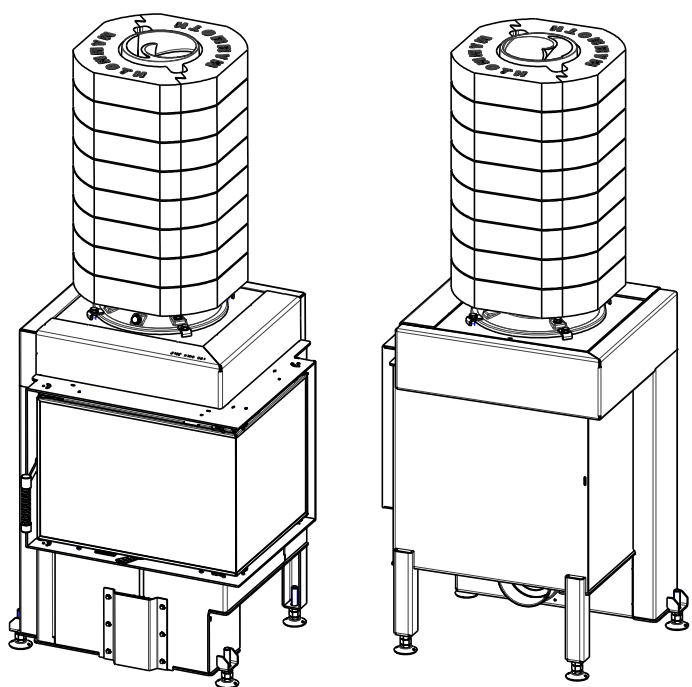

Rozměry v mm
Maße in mm
Dimensions in mm

DYNAMIC R 3G S 55.44.42.21

+ D3 PR 200

198 kg

(A) Zastavbovy rozmer / Baumaße / In-built dimension
(C) Centralni privod vzduchu / Central air inlet / Zentralluftzufuhr

Rozměry v mm
Maße in mm
Dimensions in mm

DYNAMIC R 3G S 55.44.42.21
+ D3 PR 200 + AKKUM KV 08B

499 kg

(A) Zastavbovy rozmer / Baumaße / In-built dimension
(C) Centralni privod vzduchu / Central air inlet / Zentralluftzufuhr

Rozměry v mm
 Maße in mm
 Dimensions in mm

DYNAMIC R 3G S 55.44.42.21 + D3 VY01

234 kg

(A) Zastavbovy rozmer / Baumaße / In-built dimension
 (C) Centralni privod vzduchu / Central air inlet / Zentralluftzufuhr