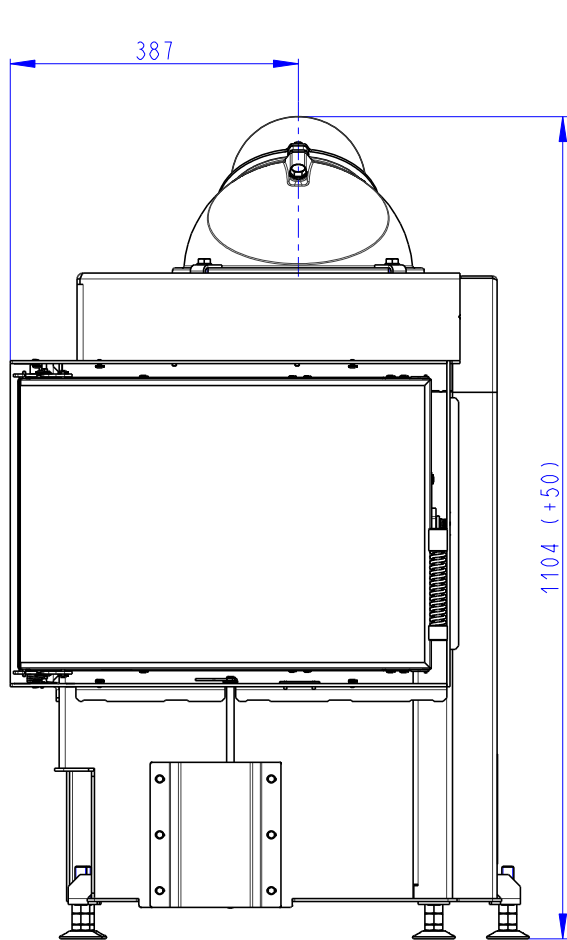

Rozmery v mm
 Maße in mm
 Dimensions in mm

DYNAMIC L 3G S 55.44.42.21

190 kg

- (A) Zastavbovy rozmer / Baumaße / In-built dimension
- (C) Centralni privod vzduchu / Central air inlet / Zentralluftzufuhr
- (L) Volna plocha proskleni / Free glass area / Freie Glassichtfläche

Rozměry v mm
 Maße in mm
 Dimensions in mm

DYNAMIC L 3G S 55.44.42.21

+ D3 KPL 180

204 kg

(A) Zastavbovy rozmer / Baumaße / In-built dimension
 (C) Centralni privod vzduchu / Central air inlet / Zentralluftzufuhr

Rozměry v mm
 Maße in mm
 Dimensions in mm

DYNAMIC L 3G S 55.44.42.21
 + D3 PR 200
 198 kg

(A) Zastavbovy rozmer / Baumaße / In-built dimension
 (C) Centralni privod vzduchu / Central air inlet / Zentralluftzufuhr