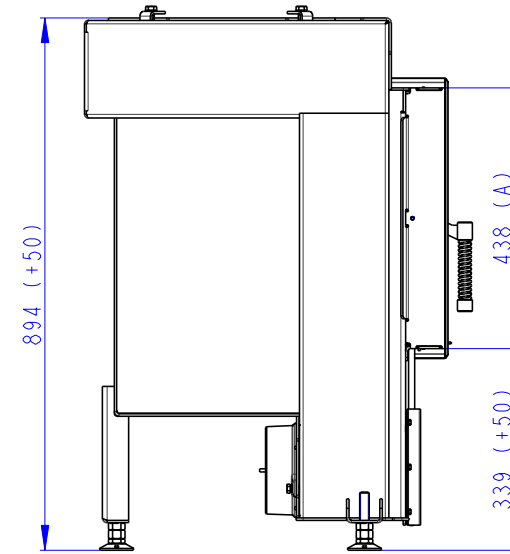

Rozměry v mm
 Maße in mm
 Dimensions in mm

DYNAMIC R 3G S 55.44.42.21 + D3 VY01

234 kg

(A) Zastavbovy rozmer / Baumaße / In-built dimension
 (C) Centralni privod vzduchu / Central air inlet / Zentralluftzufuhr

Rozměry v mm
Maße in mm
Dimensions in mm

DYNAMIC R 3G S 55.44.42.21
+ DR3SG RAM04

(A) Zastavbovy rozmer / Baumaße / In-built dimension
(C) Centralni privod vzduchu / Central air inlet / Zentralluftzufuhr

Rozmery v mm
Maße in mm
Dimensions in mm

DYNAMIC R 3G S 55.44.42.21
+ DR3SG RAM06

(A) Zastavbovy rozmer / Baumaße / In-built dimension
(C) Centralni privod vzduchu / Central air inlet / Zentralluftzufuhr

Rozmery v mm
 Maße in mm
 Dimensions in mm

DYNAMIC L 3G S 55.44.42.21

190 kg

- (A) Zastavbovy rozmer / Baumaße / In-built dimension
- (C) Centralni privod vzduchu / Central air inlet / Zentralluftzufuhr
- (L) Volna plocha proskleni / Free glass area / Freie Glassichtfläche