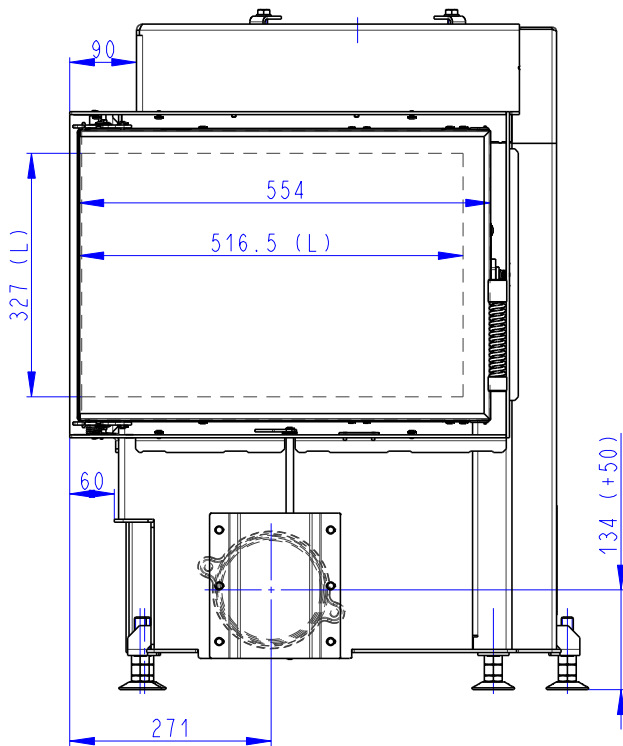

Rozměry v mm
Maße in mm
Dimensions in mm

DYNAMIC R 3G S 55.44.42.21
+ DR3SG RAM04

(A) Zastavbovy rozmer / Baumaße / In-built dimension
(C) Centralni privod vzduchu / Central air inlet / Zentralluftzufuhr

Rozmery v mm
Maße in mm
Dimensions in mm

DYNAMIC R 3G S 55.44.42.21
+ DR3SG RAM06

(A) Zastavbovy rozmer / Baumaße / In-built dimension
(C) Centralni privod vzduchu / Central air inlet / Zentralluftzufuhr

Rozmery v mm
 Maße in mm
 Dimensions in mm

DYNAMIC L 3G S 55.44.42.21

190 kg

- (A) Zastavbovy rozmer / Baumaße / In-built dimension
- (C) Centralni privod vzduchu / Central air inlet / Zentralluftzufuhr
- (L) Volna plocha proskleni / Free glass area / Freie Glassichtfläche

Rozměry v mm
 Maße in mm
 Dimensions in mm

DYNAMIC L 3G S 55.44.42.21

+ D3 KPL 180

204 kg

(A) Zastavbovy rozmer / Baumaße / In-built dimension
 (C) Centralni privod vzduchu / Central air inlet / Zentralluftzufuhr