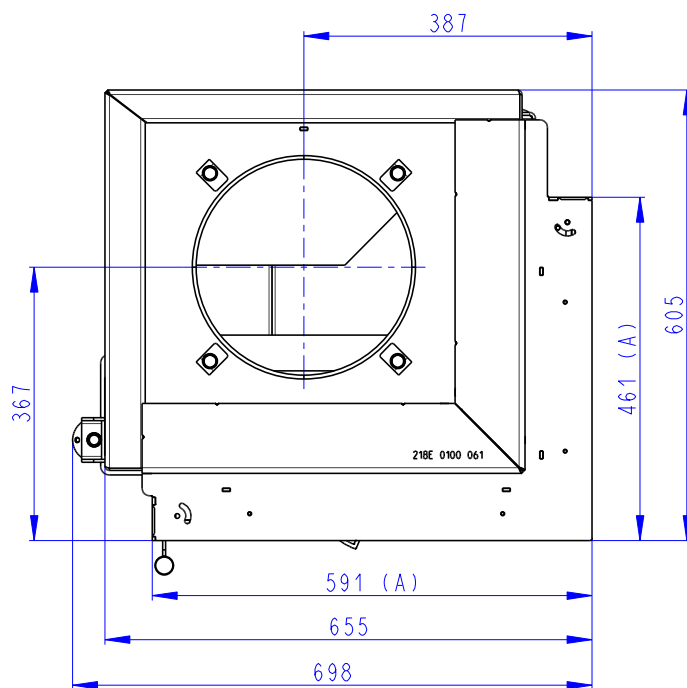

Rozměry v mm
 Maße in mm
 Dimensions in mm

DYNAMIC R 3G S 55.44.42.21

190 kg

- (A) Zastavbovy rozmer / Baumaße / In-built dimension
- (C) Centralni privod vzduchu / Central air inlet / Zentralluftzufuhr
- (L) Volna plocha proskleni / Free glass area / Freie Glassichtfläche

Rozměry v mm
 Maße in mm
 Dimensions in mm

DYNAMIC R 3G S 55.44.42.21
 + D3 KPL 180
 204 kg

(A) Zastavbovy rozmer / Baumaße / In-built dimension
 (C) Centralni privod vzduchu / Central air inlet / Zentralluftzufuhr

Rozměry v mm
Maße in mm
Dimensions in mm

DYNAMIC R 3G S 55.44.42.21

+ D3 PR 200

198 kg

(A) Zastavbovy rozmer / Baumaße / In-built dimension
(C) Centralni privod vzduchu / Central air inlet / Zentralluftzufuhr

Rozměry v mm
Maße in mm
Dimensions in mm

DYNAMIC R 3G S 55.44.42.21
+ D3 PR 200 + AKKUM KV 08B

499 kg

(A) Zastavbovy rozmer / Baumaße / In-built dimension
(C) Centralni privod vzduchu / Central air inlet / Zentralluftzufuhr