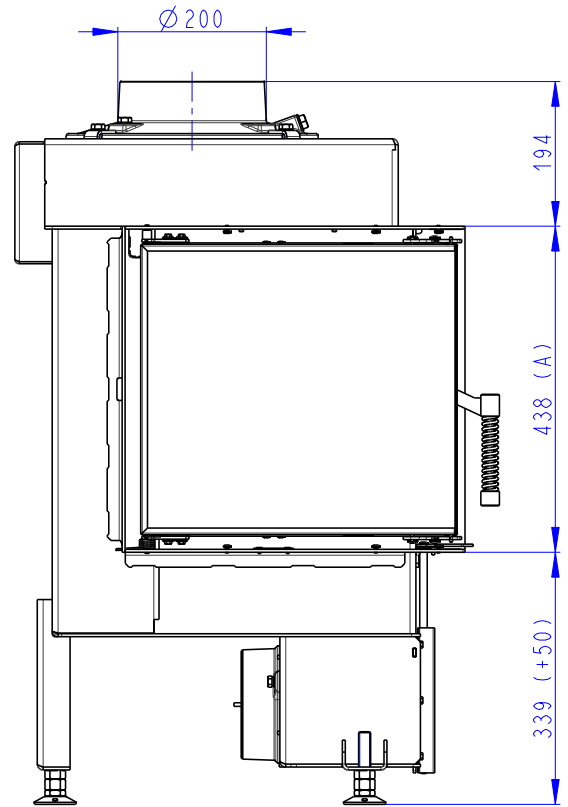

Rozmery v mm
 Maße in mm
 Dimensions in mm

DYNAMIC L 3G S 55.44.42.21

190 kg

- (A) Zastavbovy rozmer / Baumaße / In-built dimension
- (C) Centralni privod vzduchu / Central air inlet / Zentralluftzufuhr
- (L) Volna plocha proskleni / Free glass area / Freie Glassichtfläche

Rozměry v mm
 Maße in mm
 Dimensions in mm

DYNAMIC L 3G S 55.44.42.21

+ D3 KPL 180

204 kg

(A) Zastavbovy rozmer / Baumaße / In-built dimension
 (C) Centralni privod vzduchu / Central air inlet / Zentralluftzufuhr

Rozměry v mm
 Maße in mm
 Dimensions in mm

DYNAMIC L 3G S 55.44.42.21
 + D3 PR 200
 198 kg

(A) Zastavbovy rozmer / Baumaße / In-built dimension
 (C) Centralni privod vzduchu / Central air inlet / Zentralluftzufuhr

Rozměry v mm
 Maße in mm
 Dimensions in mm

DYNAMIC L 3G S 55.44.42.21
 + D3 PR 200 + AKKUM KV 08B

499 kg

(A) Zastavbovy rozmer / Baumaße / In-built dimension
 (C) Centralni privod vzduchu / Central air inlet / Zentralluftzufuhr