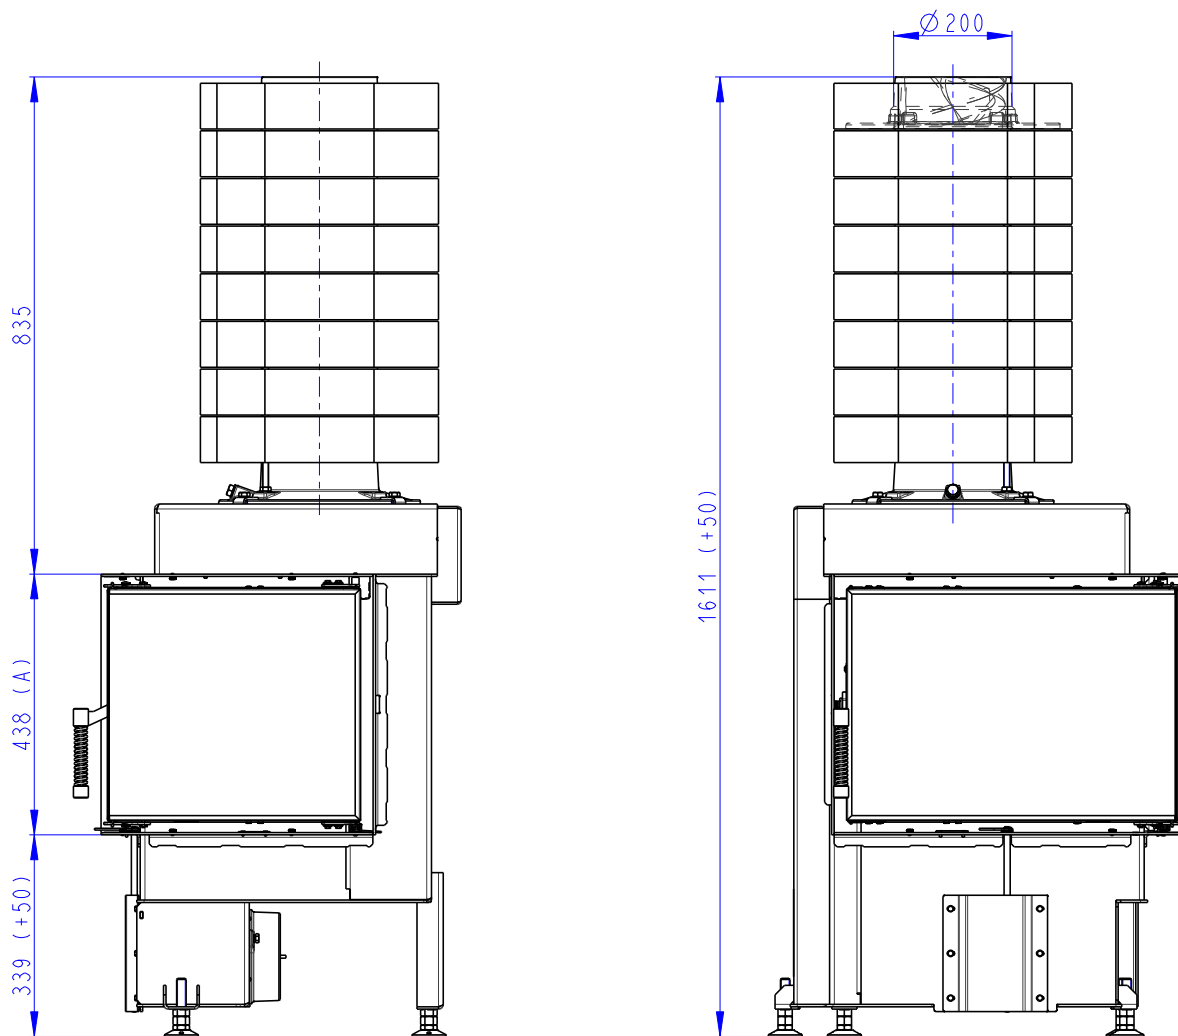

Rozměry v mm
Maße in mm
Dimensions in mm

DYNAMIC R 3G S 55.44.42.21

+ D3 PR 200

198 kg

(A) Zastavbovy rozmer / Baumaße / In-built dimension
(C) Centralni privod vzduchu / Central air inlet / Zentralluftzufuhr

Rozměry v mm
Maße in mm
Dimensions in mm

DYNAMIC R 3G S 55.44.42.21
+ D3 PR 200 + AKKUM KV 08B

499 kg

(A) Zastavbovy rozmer / Baumaße / In-built dimension
(C) Centralni privod vzduchu / Central air inlet / Zentralluftzufuhr