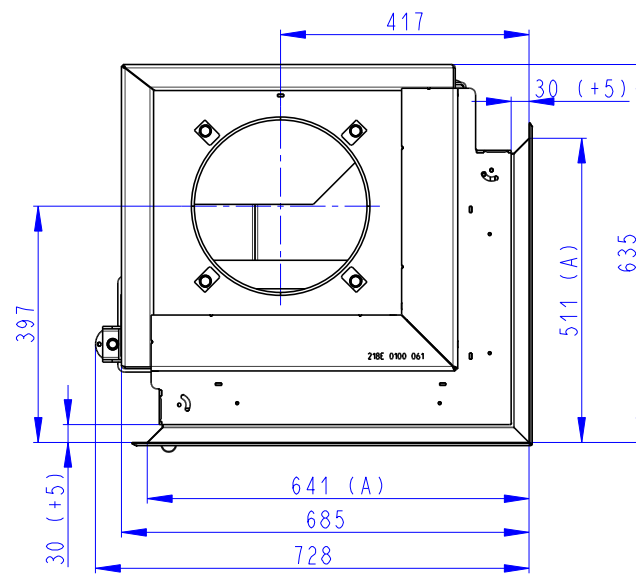

Rozměry v mm
 Maße in mm
 Dimensions in mm

DYNAMIC R 3G S 55.44.42.21 + D3 VY01

234 kg

(A) Zastavbovy rozmer / Baumaße / In-built dimension
 (C) Centralni privod vzduchu / Central air inlet / Zentralluftzufuhr

Rozměry v mm
Maße in mm
Dimensions in mm

DYNAMIC R 3G S 55.44.42.21
+ DR3SG RAM04

(A) Zastavbovy rozmer / Baumaße / In-built dimension
(C) Centralni privod vzduchu / Central air inlet / Zentralluftzufuhr

Rozmery v mm
Maße in mm
Dimensions in mm

DYNAMIC R 3G S 55.44.42.21
+ DR3SG RAM06

(A) Zastavbovy rozmer / Baumaße / In-built dimension
(C) Centralni privod vzduchu / Central air inlet / Zentralluftzufuhr

Rozmery v mm
 Maße in mm
 Dimensions in mm

DYNAMIC L 3G S 55.44.42.21

190 kg

- (A) Zastavbovy rozmer / Baumaße / In-built dimension
- (C) Centralni privod vzduchu / Central air inlet / Zentralluftzufuhr
- (L) Volna plocha proskleni / Free glass area / Freie Glassichtfläche