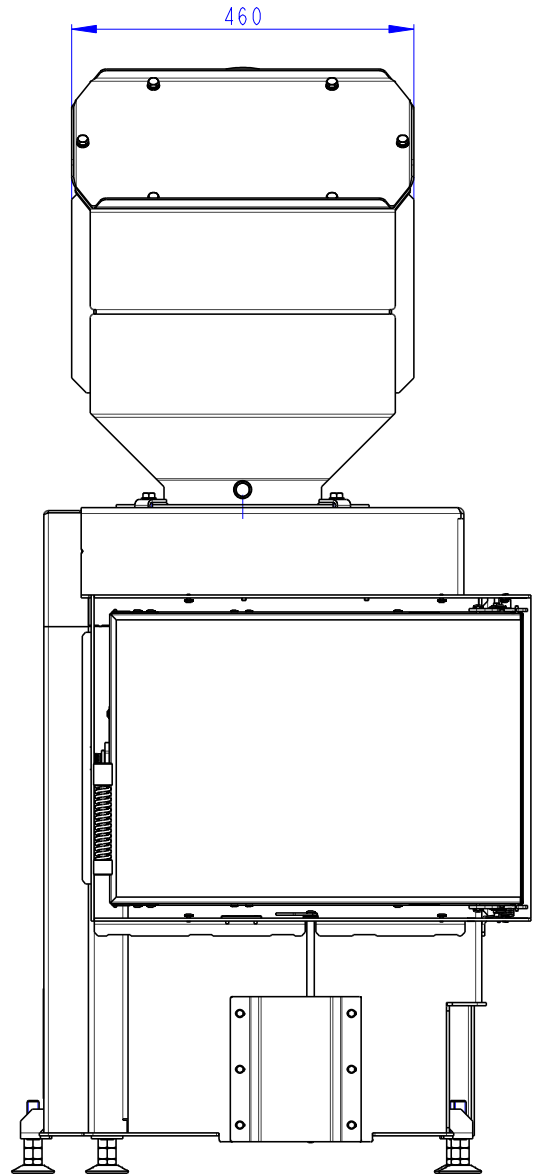

Rozměry v mm
 Maße in mm
 Dimensions in mm

DYNAMIC R 3G S 55.44.42.21
 + D3 KPL 180
 204 kg

(A) Zastavbovy rozmer / Baumaße / In-built dimension
 (C) Centralni privod vzduchu / Central air inlet / Zentralluftzufuhr

Rozměry v mm
Maße in mm
Dimensions in mm

DYNAMIC R 3G S 55.44.42.21

+ D3 PR 200

198 kg

(A) Zastavbovy rozmer / Baumaße / In-built dimension
(C) Centralni privod vzduchu / Central air inlet / Zentralluftzufuhr

Rozměry v mm
Maße in mm
Dimensions in mm

DYNAMIC R 3G S 55.44.42.21
+ D3 PR 200 + AKKUM KV 08B

499 kg

(A) Zastavbovy rozmer / Baumaße / In-built dimension
(C) Centralni privod vzduchu / Central air inlet / Zentralluftzufuhr

Rozměry v mm
 Maße in mm
 Dimensions in mm

DYNAMIC R 3G S 55.44.42.21 + D3 VY01

234 kg

(A) Zastavbovy rozmer / Baumaße / In-built dimension
 (C) Centralni privod vzduchu / Central air inlet / Zentralluftzufuhr