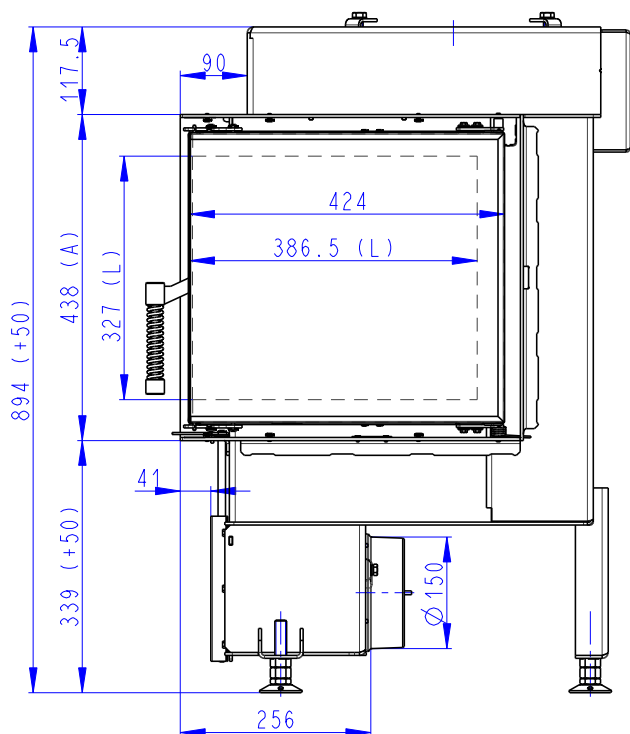

Rozměry v mm
 Maße in mm
 Dimensions in mm

DYNAMIC R 3G S 55.44.42.21

190 kg

- (A) Zastavbovy rozmer / Baumaße / In-built dimension
- (C) Centralni privod vzduchu / Central air inlet / Zentralluftzufuhr
- (L) Volna plocha proskleni / Free glass area / Freie Glassichtfläche

Rozměry v mm
 Maße in mm
 Dimensions in mm

DYNAMIC R 3G S 55.44.42.21
 + D3 KPL 180
 204 kg

(A) Zastavbovy rozmer / Baumaße / In-built dimension
 (C) Centralni privod vzduchu / Central air inlet / Zentralluftzufuhr

Rozměry v mm
Maße in mm
Dimensions in mm

DYNAMIC R 3G S 55.44.42.21

+ D3 PR 200

198 kg

(A) Zastavbovy rozmer / Baumaße / In-built dimension
(C) Centralni privod vzduchu / Central air inlet / Zentralluftzufuhr

Rozměry v mm
Maße in mm
Dimensions in mm

DYNAMIC R 3G S 55.44.42.21
+ D3 PR 200 + AKKUM KV 08B

499 kg

(A) Zastavbovy rozmer / Baumaße / In-built dimension
(C) Centralni privod vzduchu / Central air inlet / Zentralluftzufuhr