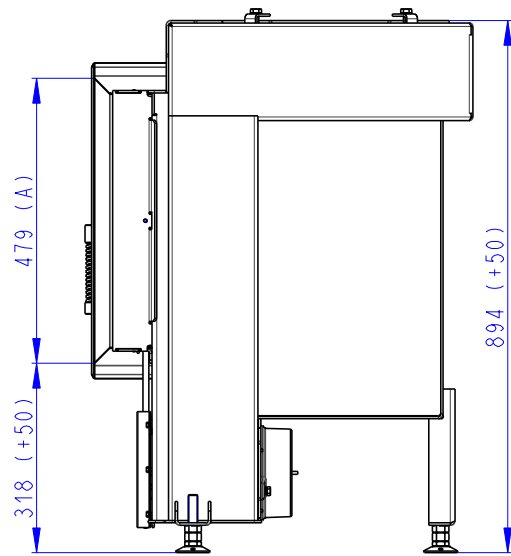

Rozměry v mm
 Maße in mm
 Dimensions in mm

DYNAMIC L 3G S 55.44.42.21
 + D3 PR 200 + AKKUM KV 08B

499 kg

(A) Zastavbovy rozmer / Baumaße / In-built dimension
 (C) Centralni privod vzduchu / Central air inlet / Zentralluftzufuhr

Rozmery v mm
 Maße in mm
 Dimensions in mm

DYNAMIC L 3G S 55.44.42.21
 + D3 VY01

234 kg

(A) Zastavbovy rozmer / Baumaße / In-built dimension
 (C) Centralni privod vzduchu / Central air inlet / Zentralluftzufuhr

Rozměry v mm
Maße in mm
Dimensions in mm

DYNAMIC L 3G S 55.44.42.21
+ DR3SG RAM04

(A) Zastavbovy rozmer / Baumaße / In-built dimension
(C) Centralni privod vzduchu / Central air inlet / Zentralluftzufuhr

Rozmery v mm
Maße in mm
Dimensions in mm

DYNAMIC L 3G S 55.44.42.21
+ DR3SG RAM06

(A) Zastavbovy rozmer / Baumaße / In-built dimension
(C) Centralni privod vzduchu / Central air inlet / Zentralluftzufuhr