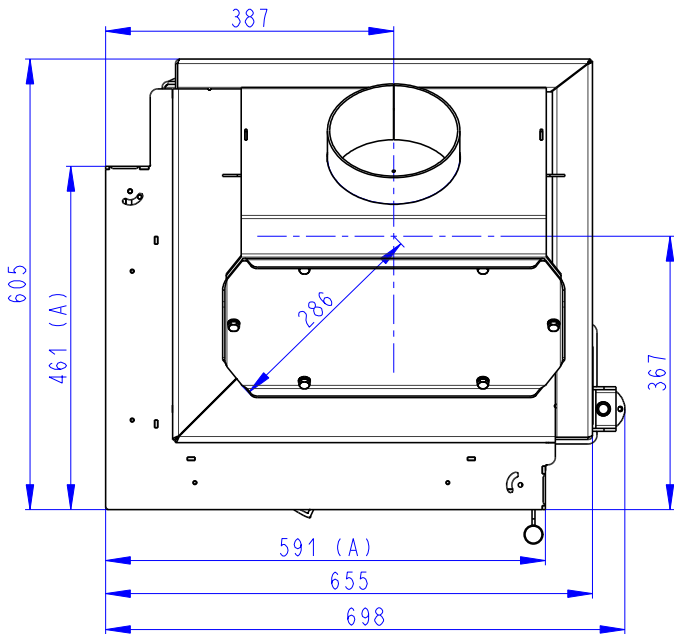

Rozměry v mm
 Maße in mm
 Dimensions in mm

DYNAMIC L 3G S 55.44.42.21
 + D3 PR 200
 198 kg

(A) Zastavbovy rozmer / Baumaße / In-built dimension
 (C) Centralni privod vzduchu / Central air inlet / Zentralluftzufuhr

Rozměry v mm
 Maße in mm
 Dimensions in mm

DYNAMIC L 3G S 55.44.42.21
 + D3 PR 200 + AKKUM KV 08B

499 kg

(A) Zastavbovy rozmer / Baumaße / In-built dimension
 (C) Centralni privod vzduchu / Central air inlet / Zentralluftzufuhr

Rozmery v mm
 Maße in mm
 Dimensions in mm

DYNAMIC L 3G S 55.44.42.21
 + D3 VY01

234 kg

(A) Zastavbovy rozmer / Baumaße / In-built dimension
 (C) Centralni privod vzduchu / Central air inlet / Zentralluftzufuhr

Rozměry v mm
Maße in mm
Dimensions in mm

DYNAMIC L 3G S 55.44.42.21
+ DR3SG RAM04

(A) Zastavbovy rozmer / Baumaße / In-built dimension
(C) Centralni privod vzduchu / Central air inlet / Zentralluftzufuhr