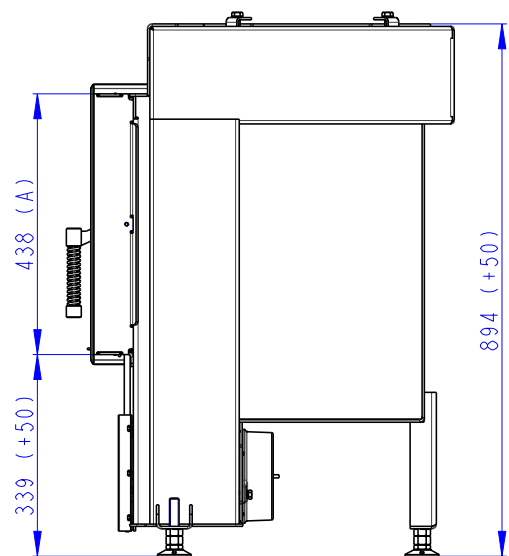

Rozměry v mm
 Maße in mm
 Dimensions in mm

DYNAMIC L 3G S 55.44.42.21
 + D3 PR 200 + AKKUM KV 08B

499 kg

(A) Zastavbovy rozmer / Baumaße / In-built dimension
 (C) Centralni privod vzduchu / Central air inlet / Zentralluftzufuhr

Rozmery v mm
 Maße in mm
 Dimensions in mm

DYNAMIC L 3G S 55.44.42.21
 + D3 VY01

234 kg

(A) Zastavbovy rozmer / Baumaße / In-built dimension
 (C) Centralni privod vzduchu / Central air inlet / Zentralluftzufuhr

Rozměry v mm
Maße in mm
Dimensions in mm

DYNAMIC L 3G S 55.44.42.21
+ DR3SG RAM04

(A) Zastavbovy rozmer / Baumaße / In-built dimension
(C) Centralni privod vzduchu / Central air inlet / Zentralluftzufuhr

Rozmery v mm
Maße in mm
Dimensions in mm

DYNAMIC L 3G S 55.44.42.21
+ DR3SG RAM06

(A) Zastavbovy rozmer / Baumaße / In-built dimension
(C) Centralni privod vzduchu / Central air inlet / Zentralluftzufuhr