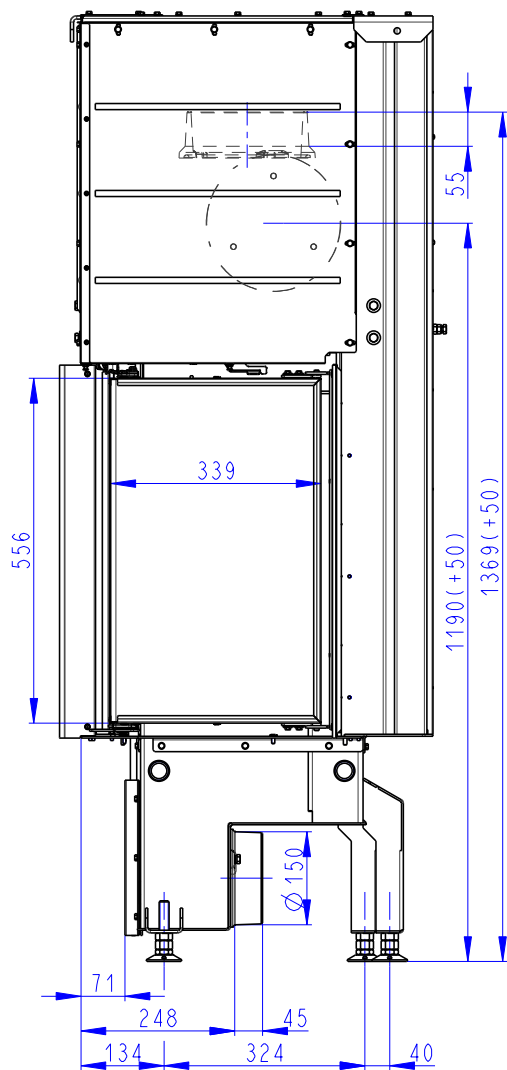

Rozměry v mm
Maße in mm
Dimensions in mm

IMPRESSION R 2g L 71.60.34.21

221kg

IMPRESSION R 2g L 71.60.34.21 + IR2LG TOP01

293kg

IMPRESSION R 2g L 71.60.34.21 + IR2LG TOP02

283kg

- (A) Zastavbovy rozmer / Baumaße / In-built dimension
(B) Litinový odvod kouře / Cast iron spigot / Der gusseiserne Rauchabgang
(C) Centralni privod vzduchu / Central air inlet / Zentralluftzufuhr
(D) Primarni a sekundarni vzduch / Primary and secondary air / Primärluft und Sekundärluft

Rozměry v mm
Maße in mm
Dimensions in mm

IMPRESSION L 2g L 71.60.34.21

IMPRESSION L 2g L 71.60.34.21 + IR2LG TOP01

IMPRESSION L 2g L 71.60.34.21 + IR2LG TOP02

221kg

293kg

283kg

- (A) Zastavbový rozmer / Baumaße / In-built dimension
 (B) Litinový odvod kouře / Cast iron spigot / Der gusseiserne Rauchabgang
 (C) Centralní privod vzduchu / Central air inlet / Zentralluftzufuhr
 (D) Primární a sekundární vzduch / Primary and secondary air / Primärluft und Sekundärluft