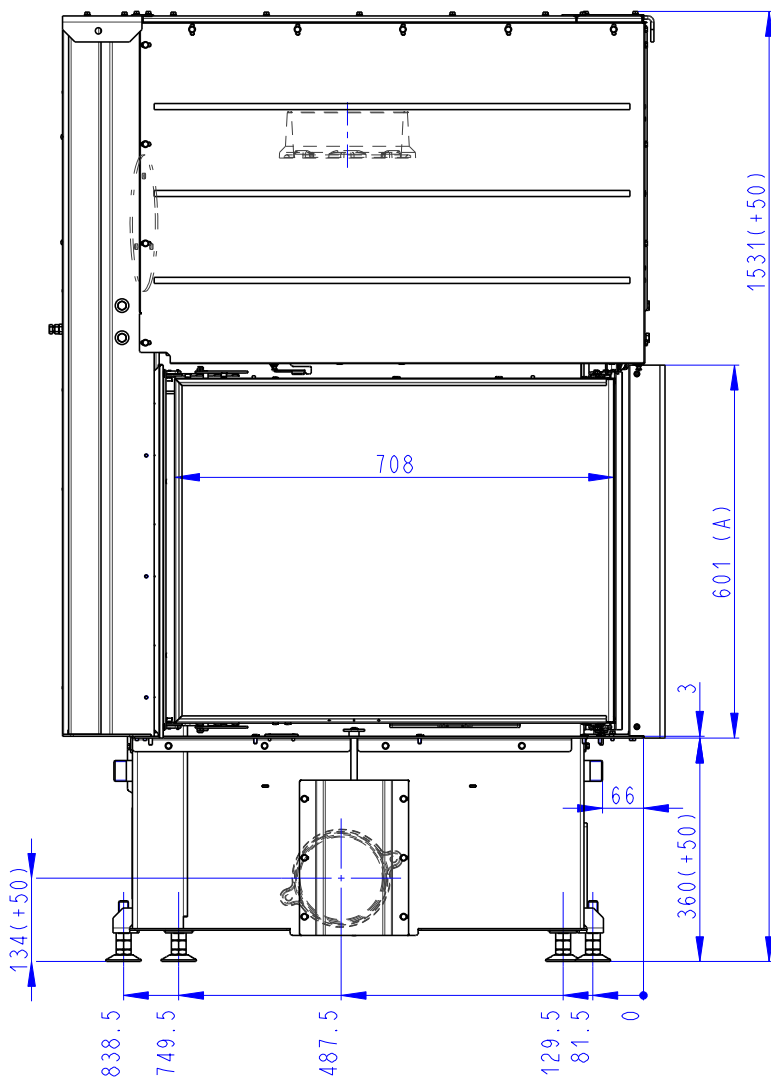

Rozměry v mm
Maße in mm
Dimensions in mm

IMPRESSION R 2g L 71.60.34.21

221kg

IMPRESSION R 2g L 71.60.34.21 + IR2LG TOP01

293kg

IMPRESSION R 2g L 71.60.34.21 + IR2LG TOP02

283kg

- (A) Zastavbovy rozmer / Baumaße / In-built dimension
(B) Litinový odvod kouře / Cast iron spigot / Der gusseiserne Rauchabgang
(C) Centralni privod vzduchu / Central air inlet / Zentralluftzufuhr
(D) Primarni a sekundarni vzduch / Primary and secondary air / Primärluft und Sekundärluft

Rozměry v mm
Maße in mm
Dimensions in mm

IMPRESSION L 2g L 71.60.34.21

IMPRESSION L 2g L 71.60.34.21 + IR2LG TOP01

IMPRESSION L 2g L 71.60.34.21 + IR2LG TOP02

221kg

293kg

283kg

- (A) Zastavbový rozmer / Baumaße / In-built dimension
 (B) Litinový odvod kouře / Cast iron spigot / Der gusseiserne Rauchabgang
 (C) Centralní privod vzduchu / Central air inlet / Zentralluftzufuhr
 (D) Primární a sekundární vzduch / Primary and secondary air / Primärluft und Sekundärluft