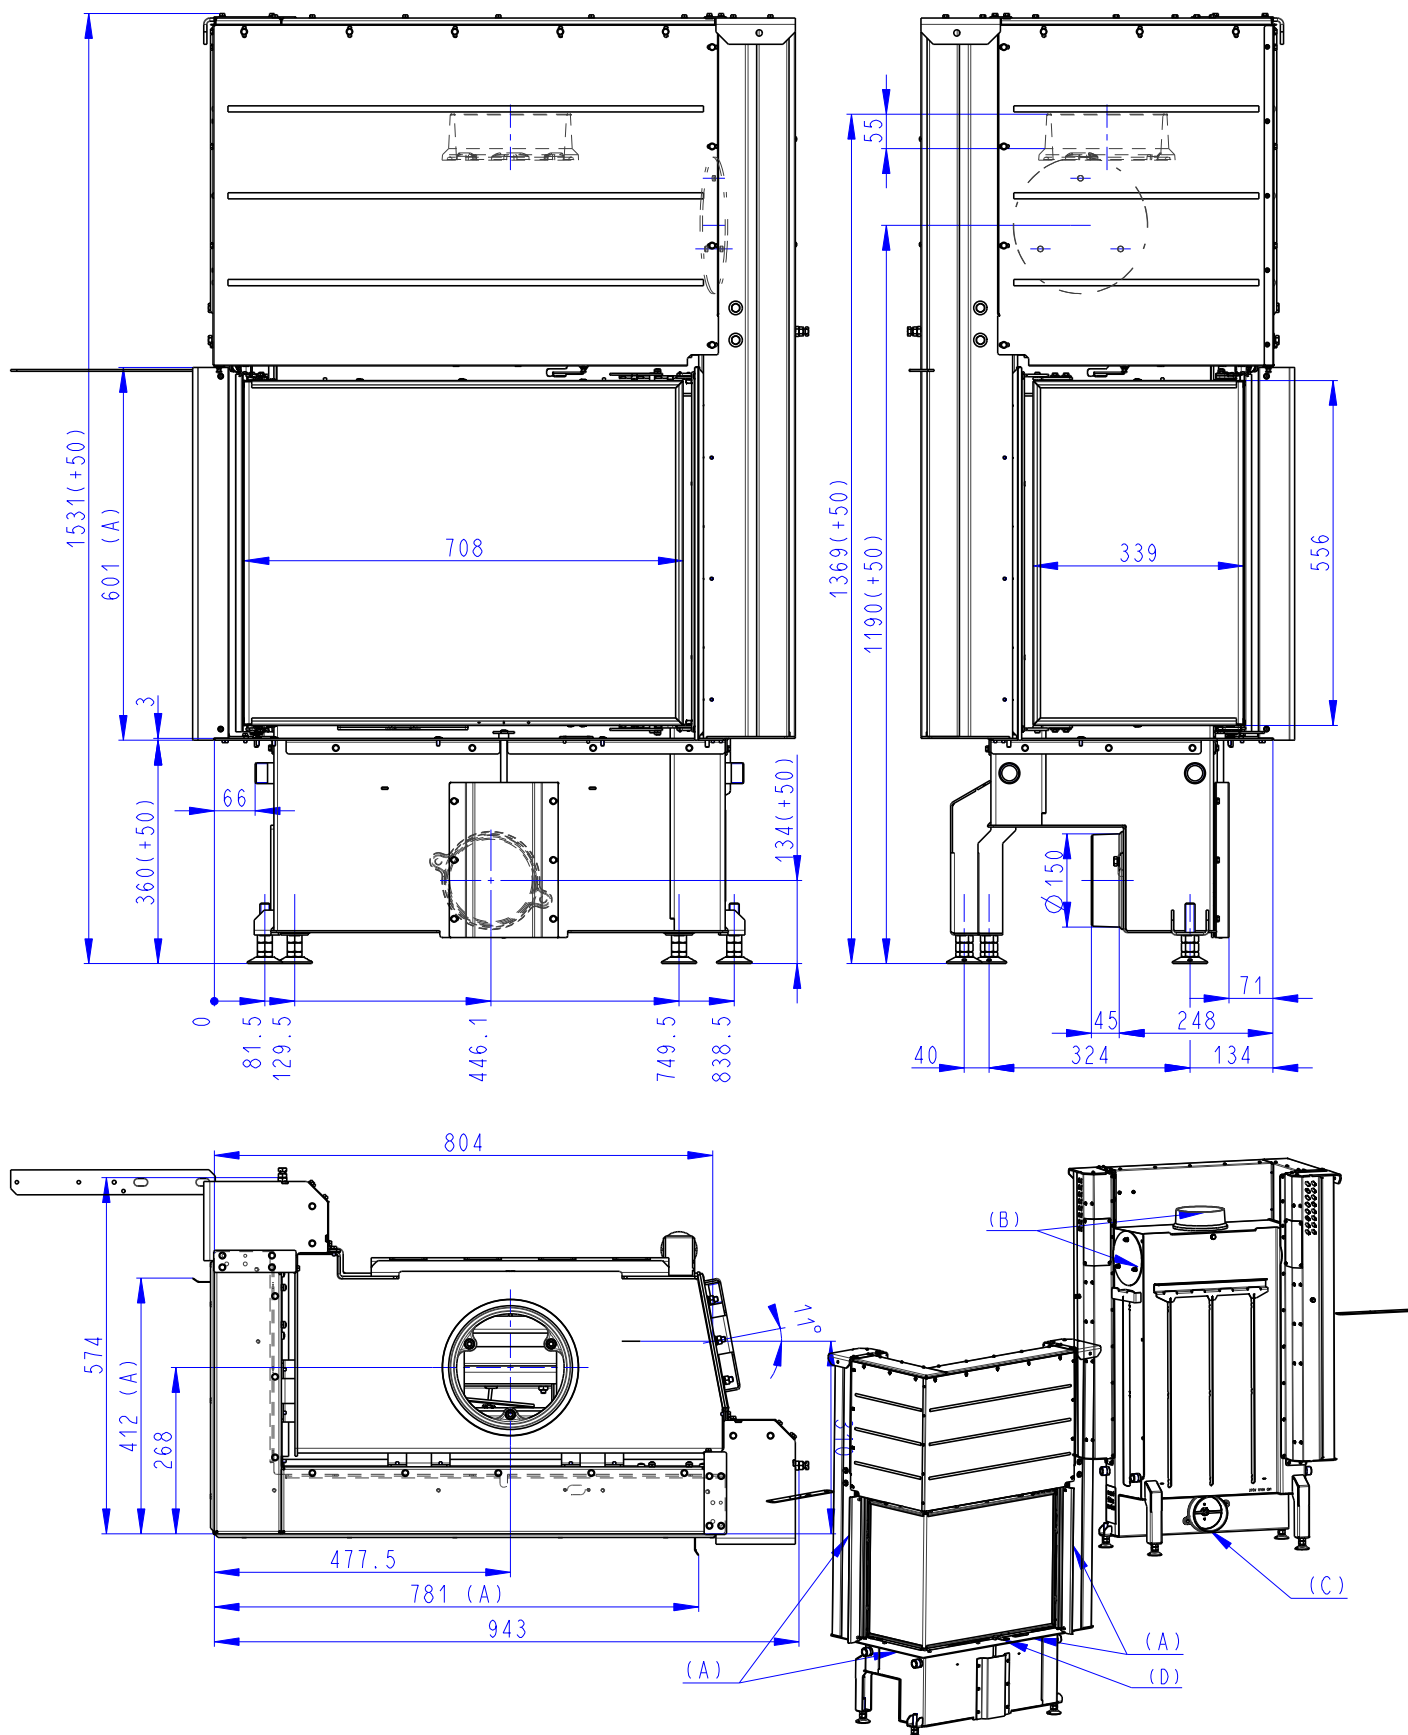

Rozměry v mm
Maße in mm
Dimensions in mm

IMPRESSION R 2g L 71.60.34.21

221kg

IMPRESSION R 2g L 71.60.34.21 + IR2LG TOP01

293kg

IMPRESSION R 2g L 71.60.34.21 + IR2LG TOP02

283kg

- (A) Zastavbovy rozmer / Baumaße / In-built dimension
(B) Litinový odvod kouře / Cast iron spigot / Der gusseiserne Rauchabgang
(C) Centralni privod vzduchu / Central air inlet / Zentralluftzufuhr
(D) Primarni a sekundarni vzduch / Primary and secondary air / Primärluft und Sekundärluft

Rozměry v mm
Maße in mm
Dimensions in mm

IMPRESSION L 2g L 71.60.34.21

IMPRESSION L 2g L 71.60.34.21 + IR2LG TOP01

IMPRESSION L 2g L 71.60.34.21 + IR2LG TOP02

221kg

293kg

283kg

- (A) Zastavbový rozmer / Baumaße / In-built dimension
 (B) Litinový odvod kouře / Cast iron spigot / Der gusseiserne Rauchabgang
 (C) Centralní privod vzduchu / Central air inlet / Zentralluftzufuhr
 (D) Primární a sekundární vzduch / Primary and secondary air / Primärluft und Sekundärluft