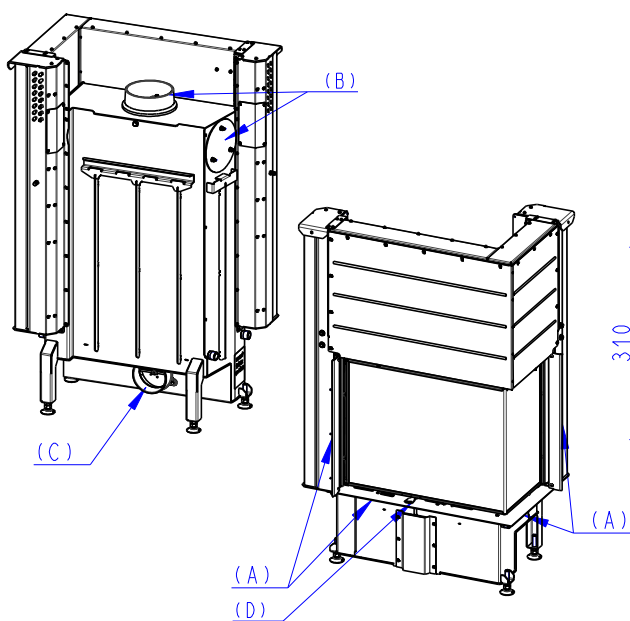

Rozměry v mm
Maße in mm
Dimensions in mm

IMPRESSION R 2g L 71.60.34.21

221kg

IMPRESSION R 2g L 71.60.34.21 + IR2LG TOP01

293kg

IMPRESSION R 2g L 71.60.34.21 + IR2LG TOP02

283kg

- (A) Zastavbovy rozmer / Baumaße / In-built dimension
(B) Litinový odvod kouře / Cast iron spigot / Der gusseiserne Rauchabgang
(C) Centralni privod vzduchu / Central air inlet / Zentralluftzufuhr
(D) Primarni a sekundarni vzduch / Primary and secondary air / Primärluft und Sekundärluft

Rozměry v mm
Maße in mm
Dimensions in mm

IMPRESSION L 2g L 71.60.34.21

IMPRESSION L 2g L 71.60.34.21 + IR2LG TOP01

IMPRESSION L 2g L 71.60.34.21 + IR2LG TOP02

221kg

293kg

283kg

- (A) Zastavbový rozmer / Baumaße / In-built dimension
 (B) Litinový odvod kouře / Cast iron spigot / Der gusseiserne Rauchabgang
 (C) Centralní privod vzduchu / Central air inlet / Zentralluftzufuhr
 (D) Primární a sekundární vzduch / Primary and secondary air / Primärluft und Sekundärluft