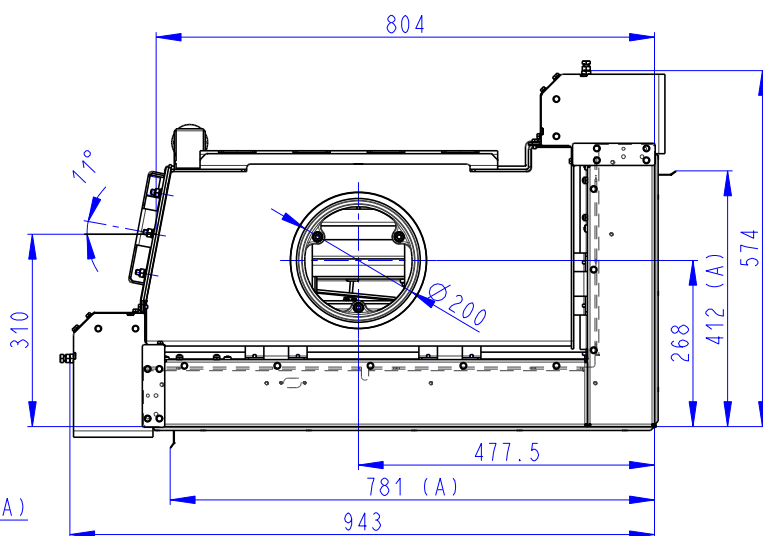

Rozměry v mm
Maße in mm
Dimensions in mm

IMPRESSION R 2g L 71.60.34.21

221kg

IMPRESSION R 2g L 71.60.34.21 + IR2LG TOP01

293kg

IMPRESSION R 2g L 71.60.34.21 + IR2LG TOP02

283kg

- (A) Zastavbovy rozmer / Baumaße / In-built dimension
(B) Litinový odvod kouře / Cast iron spigot / Der gusseiserne Rauchabgang
(C) Centralni privod vzduchu / Central air inlet / Zentralluftzufuhr
(D) Primarni a sekundarni vzduch / Primary and secondary air / Primärluft und Sekundärluft

Rozměry v mm
Maße in mm
Dimensions in mm

IMPRESSION L 2g L 71.60.34.21

IMPRESSION L 2g L 71.60.34.21 + IR2LG TOP01

IMPRESSION L 2g L 71.60.34.21 + IR2LG TOP02

221kg

293kg

283kg

- (A) Zastavbový rozmer / Baumaße / In-built dimension
 (B) Litinový odvod kouře / Cast iron spigot / Der gusseiserne Rauchabgang
 (C) Centralní privod vzduchu / Central air inlet / Zentralluftzufuhr
 (D) Primární a sekundární vzduch / Primary and secondary air / Primärluft und Sekundärluft