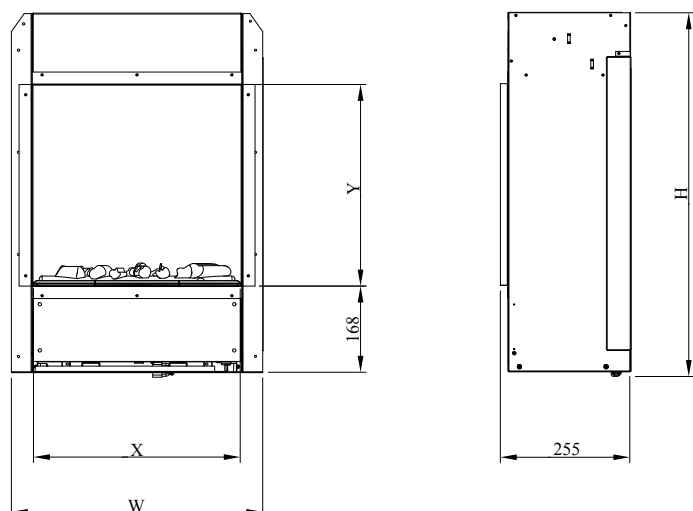

Opcja dodatkowa: lustrzany panel tylny

Numer katalogowy: 210258 | Kod EAN: 5011139210258 | Optimyst®

 **Dimplex**

**Zastrzeżenie**  
Opracowaliśmy tę publikację z najwyższą starannością. Jednak informacje w tej publikacji mogą być fałszywie interpretowane i mogły zostać zmienione lub uzupełnione. Niniejsza publikacja może ulec zmianie. Glen Dimplex nie ponosi odpowiedzialności za konsekwencje działań, decyzji lub wyników opartych wyłącznie na informacjach zawartych w niniejszej publikacji.

MODEL	'H'	'W'	'X'	'Y'
ENG56-400	700mm	490mm	413mm	395mm
ENG68-400	823mm	490mm	413mm	517mm
ENG56-600	700mm	646mm	569mm	395mm

		Engine 68-400
<b>Ogólna specyfikacja</b>	Efekt płomieni	Optimyst®
	Numer katalogowy	210258
	Kod EAN	5011139210258
	Model	Wkład kominkowy
	Widok na palenisko	1-stronny
	Kolor	Czarny panel tylny (opcja: lustrzany panel tylny)
	Dekoracja paleniska	Płonące polana
<b>Wymiary produktu</b>	Wymiary paleniska (szer. x wys.)	41 x 50 cm
	Wymiary zewnętrzne (szer. x wys. x gł.)	49 x 82,5 x 25,5 cm
<b>Szczegółowa specyfikacja</b>	Funkcja grzewcza	Tak
	Termostat	Tak
	Pilot zdalnego sterowania	Tak
	Dodatkowe sterowanie manualne	Włączenie / wyłączenie efektu płomieni
	Podświetlenie	Halogenowe
	Efekty dźwiękowe	Nie
	Efekty kolorystyczne	Nie
<b>Pobór energii</b>	Grzanie, moc w trybie 1	1000 W
	Grzanie, moc w trybie 2	2000 W
	Zużycie energii przez efekty optyczne	200 W
	Maks. zużycie energii	2000 W
<b>Zasilanie</b>	Napięcie / częstotliwość	230 V/50 Hz
<b>Informacje dodatkowe</b>	Masa produktu	16,2 kg
	Długość kabla zasilającego	1,5 m
	Gwarancja	2 lata