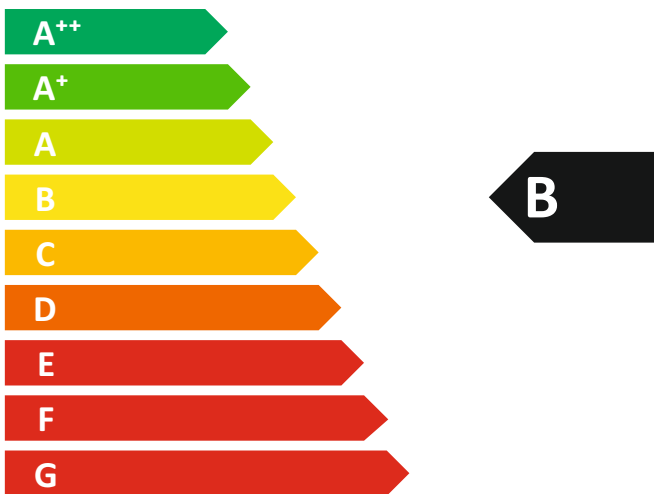

# ENERG

енергия · ενεργεια

Y

IJA

IE

IA

**DEFRO**<sup>®</sup>  
heating technology

DEFRO HOME VITAL  
37 S /G20