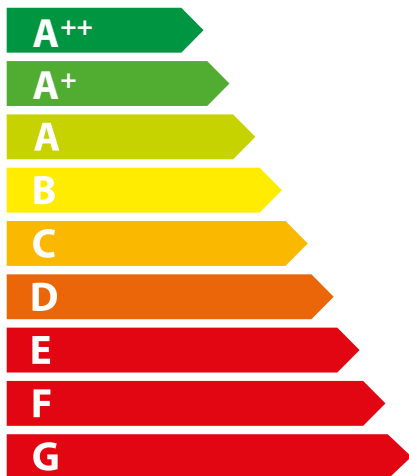

ENERG
енергия · ενεργεια

Extraflame[®]

SABRY AVORIO

7,0
kW

ENERGIA · ЕНЕРГИЯ · ΕΝΕΡΓΕΙΑ · ENERGIJA · ENERGY · ENERGIE · ENERGI

2015/1186

ENERG
енергия · ενεργεια

Extraflame[®]

SABRY NERO

7,0
kW

ENERGIA · ЕНЕРГИЯ · ΕΝΕΡΓΕΙΑ · ENERGIJA · ENERGY · ENERGIE · ENERGI

2015/1186

ENERG
енергия · ενεργεια

Extraflame[®]

SABRY BRONZO

7,0
kW