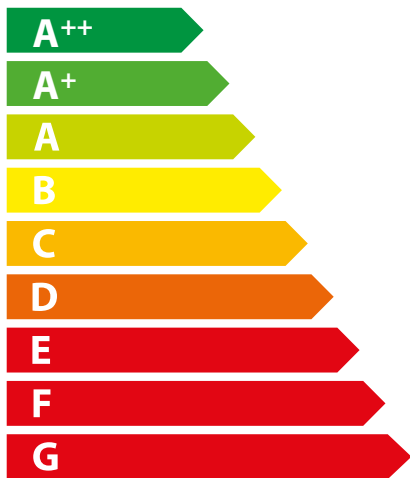

ENERG
енергия · ενεργεια

Extraflame[®]

SABRY AVORIO

7,0
kW

ENERGIA · ЕНЕРГИЯ · ΕΝΕΡΓΕΙΑ · ENERGIJA · ENERGY · ENERGIE · ENERGI

2015/1186

ENERG
енергия · ενεργεια

Extraflame[®]

SABRY NERO

7,0
kW

ENERGIA · ЕНЕРГИЯ · ΕΝΕΡΓΕΙΑ · ENERGIJA · ENERGY · ENERGIE · ENERGI

2015/1186

ENERG
енергия · ενεργεια

Extraflame[®]

SABRY BRONZO

7,0
kW