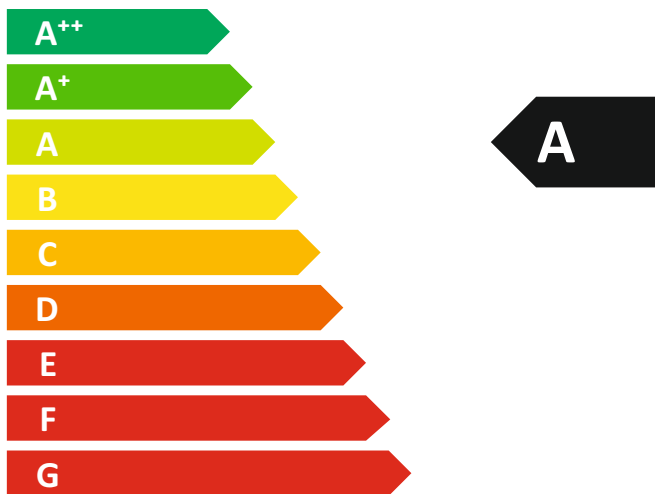

ENERG

енергия · ενέργεια

Y

IJA

IE

IA

DEFRO DEFRO HOME QUADROOM LONG

9,3
kW