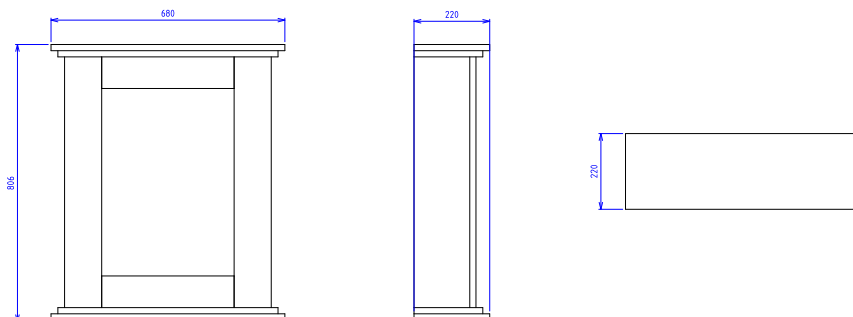

Terra

230V/50Hz | 1500 Watt

Experience Better Living

Wymiary zewnętrzne produktu

Specyfikacja

Efekt płomienia	Optilame®
Nr katalogowy	235340F
Kod EAN	8716412235344
Model	Wolnostojący
Widok na palenisko	1-stronny
Kolor	Biały
Dekoracja paleniska	Płonące polana
Wymiary paleniska (szer. x wys.) [cm]	34 x 38
Wymiary zewnętrzne (szer. x wys. x gł.) [cm]	68 x 80,6 x 22
Funkcja grzewcza	Tak
Termostat	Tak
Pilot zdalnego sterowania	Tak
Dodatkowe sterowanie manualne	Tak
Podświetlenie	LED
Efekty dźwiękowe	Nie
Efekty kolorystyczne	Nie
Grzanie, moc w trybie 1 [W]	750
Grzanie, moc w trybie 2 [W]	1500
Zużycie energii przez efekty optyczne [W]	15
Maks. zużycie energii [W]	1500
Napięcie / częstotliwość	230V/50Hz
Masa produktu [kg]	24,5
Długość kabla zasilającego	1,5 m
Gwarancja	2 lata