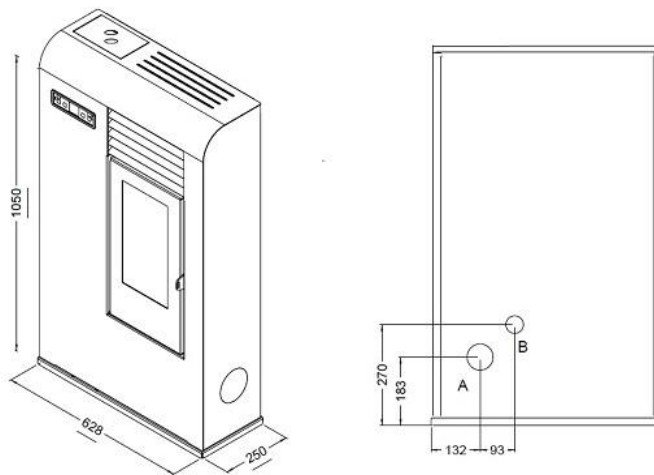

ZITA

7,5 kW

Piec na pellet SLIM z nadmuchem

WARIANTY KOLORYSTYCZNE

 Biały / Bianco / White / Blanc / Weiss / Blanco / Branco / Bela

Dane techniczne:

- Modell: Zita
- Moc znamionowa: max 7,5 kW - min 3,4 kW
- Moc cieplna: max 6,5 kW - min 3,1 kW
- Classe ambientale: Prodotto a 4 stelle
- Klasa energetyczna: A+
- Sprawność: Pmax 90,0 % - Pmin 93,0 %
- Emisja CO₂ dla 13% O₂: Pmax 0,006 % - Pmin 0,017 %
- Zużycie pelletu: max 1,6 kg/h - min 0,7 kg/h
- Pojemność zasobnika: 12 kg
- Kubatura do ogrzania: 70 - 160 m³
- Odległość od materiałów palnych: bok: 30 cm - tył: 20 cm - przód: 100 cm
- Zasilanie elektryczne: 230 V / 50 Hz
- Maksymalny pobór prądu: 360 W
- Wymiary: szerokość: 62,8 cm - głębokość: 25,0 cm - wysokość: 105,0 cm
- Waga: 69 kg
- Komora spalania: stal
- Palenisko: stal Inox
- Zgodność z normą: EN 14785 - BlmSchV II - 15a B-VG - LRV/VKF
- Możliwość wyrzutu spalin: Tylne lub boczne
- Display: 3 klawiszowy LED
- Pilot zdalnego sterowania: w zestawie
- Moduł Wi-Fi : Opcjonalnie

Rysunek techniczny z wymiarami

- A = Ø 80 mm Scarico fumi / Flue / Cheminée / Rauchabzug
Evacuación de humos / Descarga de humos
- B = Ø 51 mm Aria combustione / Combustion air / Air de combustion /
Verbrennungsluft / Aire para la combustión / Ar de combustão
- C = Ø 80 mm Scarico fumi laterale / Flue laterale / Haut de Fumée / Seitlich
Abgasstutzen / Salida humos lateral / Descarga de humos lateral