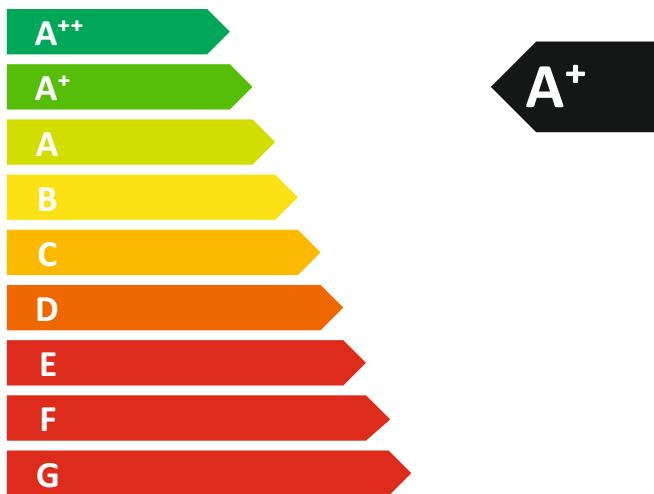

# ENERG

енергия • ενέργεια

Y

IJA

IE

IA

## **DEFRO** DEFRO HOME CUBE MINI

**6,6**  
kW

ENERGIA • ЕНЕРГИЯ • ΕΝΕΡΓΕΙΑ • ENERGIJA • ENERGY • ENERGIE • ENERGI

2015/1186