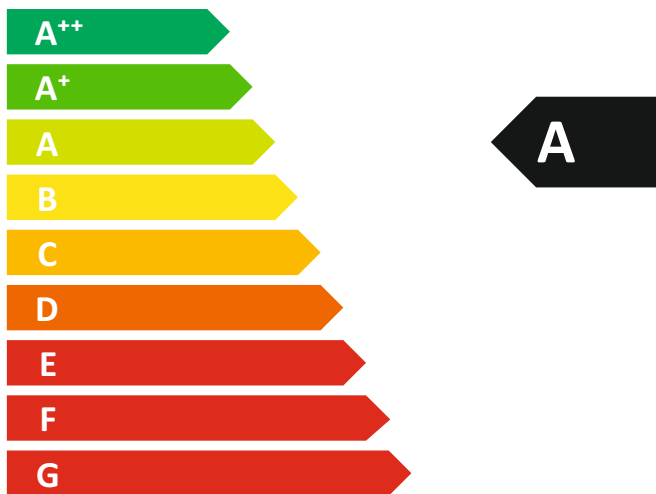

# ENERG

енергия • ενεργεια

Y

IJA

IE

IA

## DEFRO

DEFRO HOME INTRA SM  
DEFRO HOME INTRA SM G

**10,7**  
kW

ENERGIA • ЕНЕРГИЯ • ΕΝΕΡΓΕΙΑ • ENERGIJA • ENERGY • ENERGIE • ENERGI

2015/1186