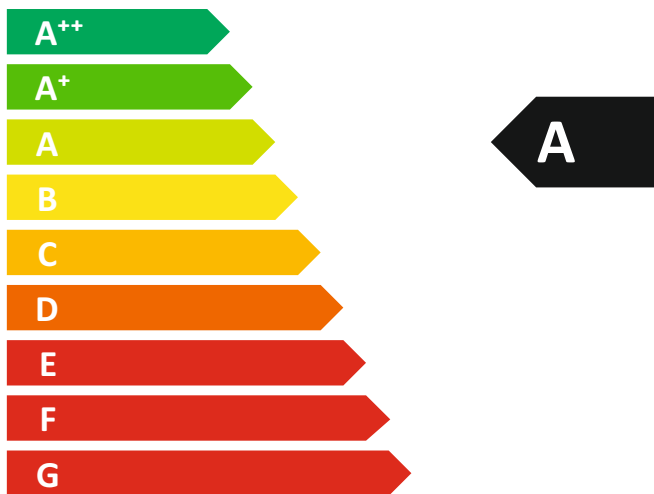

ENERG

енергия · ενεργεια

Y

IJA

IE

IA

DEFRO

DEFRO HOME INTRA LA
DEFRO HOME INTRA LA G

16,5
kW

ENERGIA • ЕНЕРГИЯ • ΕΝΕΡΓΕΙΑ • ENERGIJA • ENERGY • ENERGIE • ENERGI

2015/1186