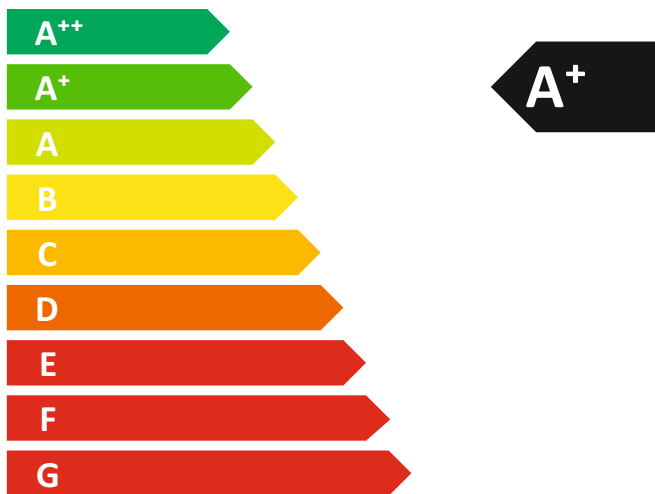

ENERG

енергия • ενέργεια

Y

IJA

IE

IA

DEFRO DEFRO HOME NAVI SM

3,7
kW

10,3
kW

ENERGIA • ЕНЕРГИЯ • ΕΝΕΡΓΕΙΑ • ENERGIJA • ENERGY • ENERGIE • ENERGI

2015/1186