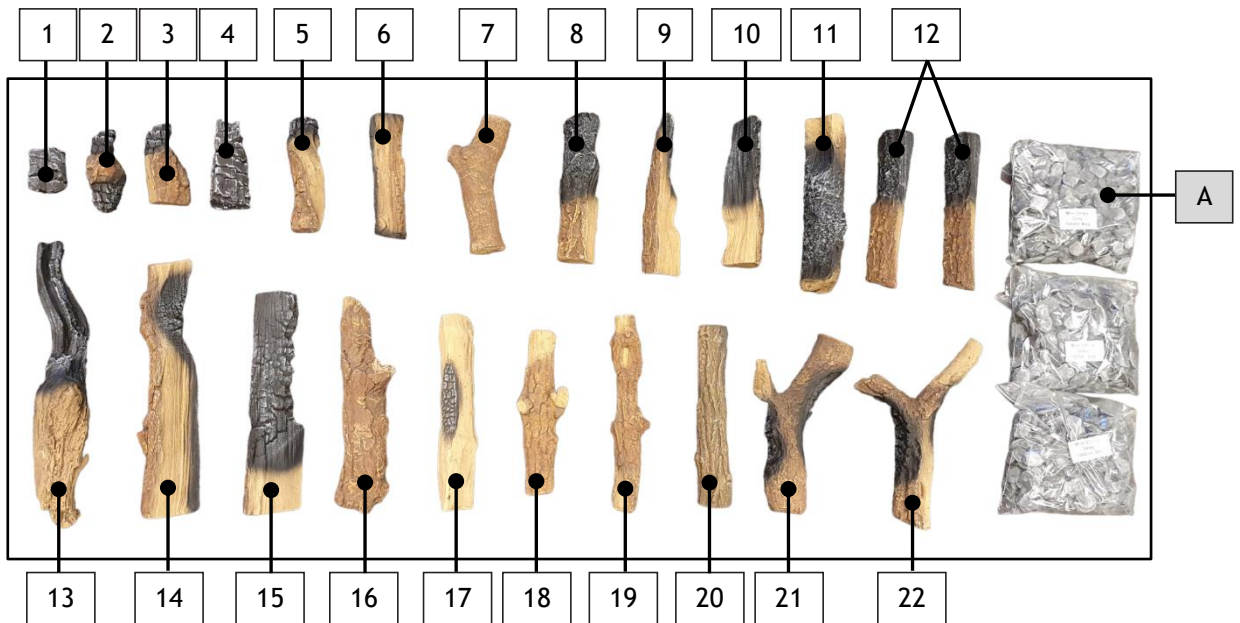

Decoration instruction card e-SliM linear 1700/450 I

40012187-2248

www.faberfires.com

contact@faberfires.com

Saturnus 8
Postbus 219

NL - 8448 CC Heerenveen
NL - 8440 AE Heerenveen