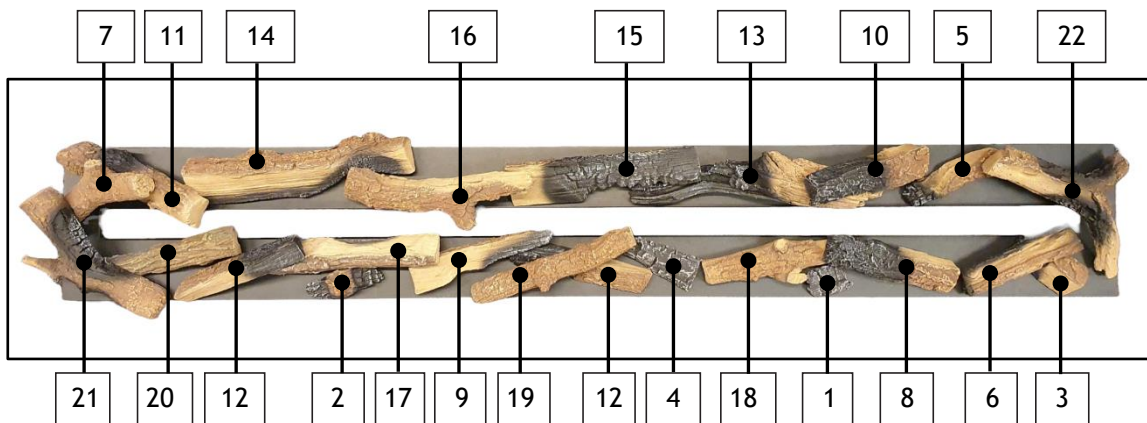

Decoration instruction card e-SliM linear 1700/450 I

40012187-2248

www.faberfires.com

contact@faberfires.com

Saturnus 8
Postbus 219

NL - 8448 CC Heerenveen
NL - 8440 AE Heerenveen