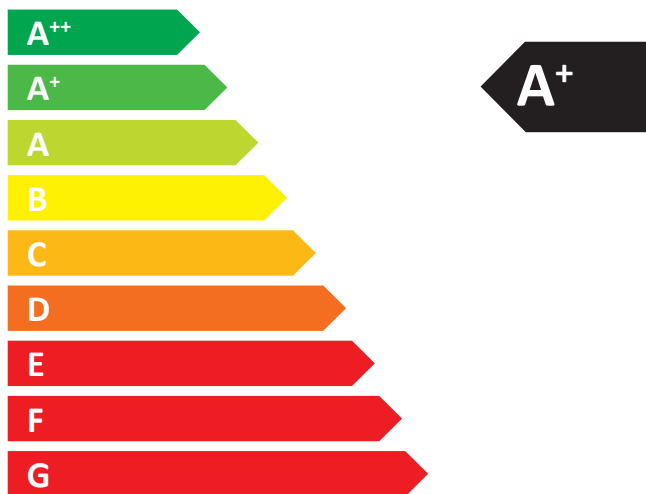

ENERG
енергия · ενεργεια

BEF HOME BeF Aqualite Passive 6

1,8
kW

6,2
kW

ENERGIA · ЕНЕРГИЯ · ΕΝΕΡΓΕΙΑ · ENERGIJA · ENERGY · ENERGIE · ENERGI

2015/1186