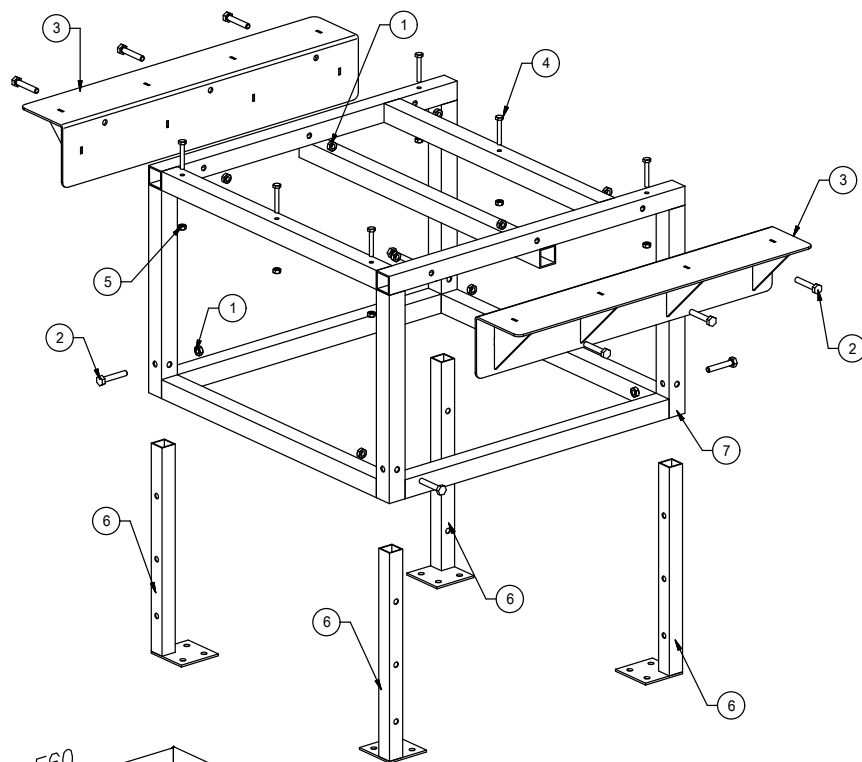

MADE IN ITALY
design & production

COMFORT IDRO L80 - COMFORT P85 - P85 PLUS

NR.	COD.	REV.	Q.TA'
1	006000709	000	10
2	006000463	000	10
3	003279170	000	2
4	006000430	000	6
5	006000712	000	6
6	002277080	000	4
7	002277079	001	1