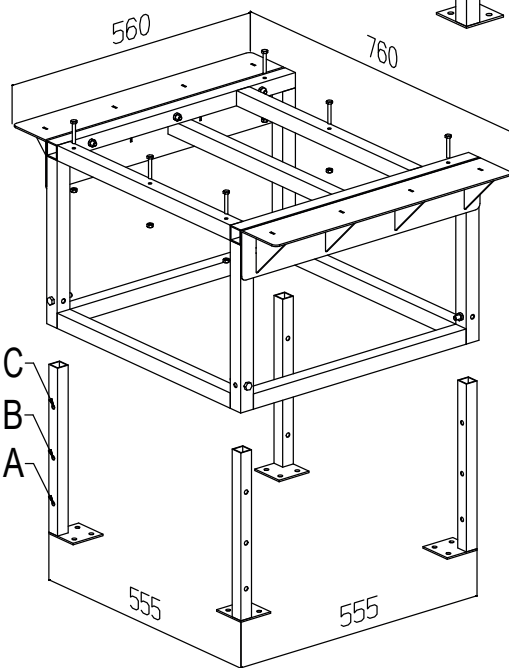

MADE IN ITALY
design & production

COMFORT IDRO L80 - COMFORT P85 - P85 PLUS

NR.	COD.	REV.	Q.TA'
1	006000709	000	10
2	006000463	000	10
3	003279170	000	2
4	006000430	000	6
5	006000712	000	6
6	002277080	000	4
7	002277079	001	1