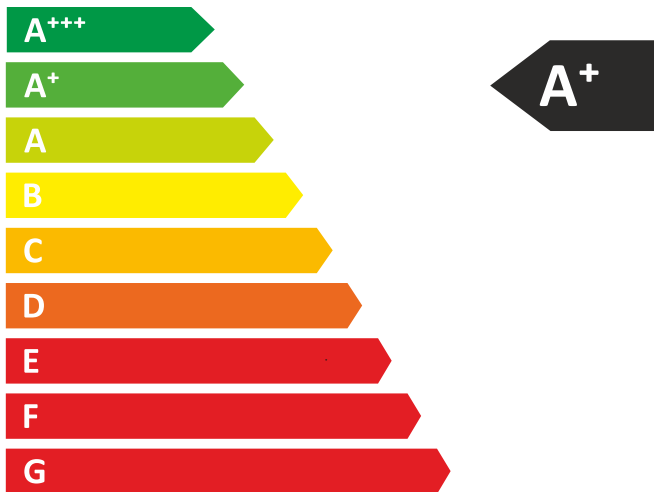

ENERG

енергия • ενέργεια

uniflam

ref. 260-182-GS

ref. 260-183-GS

15
kW

ENERGIA • ЕНЕРГИЯ • ΕΝΕΡΓΕΙΑ • ENERGIJA • ENERGY • ENERGIE • ENERGI

2015/1186