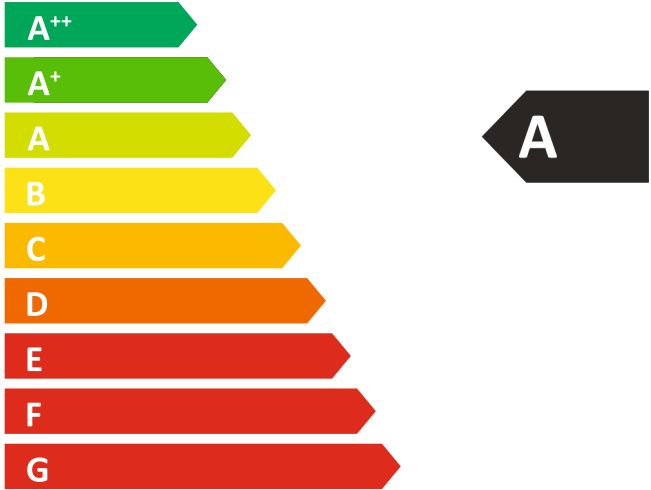

ENERG

енергия - ενεργεια

UNIFLAM

907705

10
kW

ENERGIA - ЕНЕРГИЯ - ΕΝΕΡΓΕΙΑ - ENERGIJA - ENERGY - ENERGIE - ENERGI

2015/1186