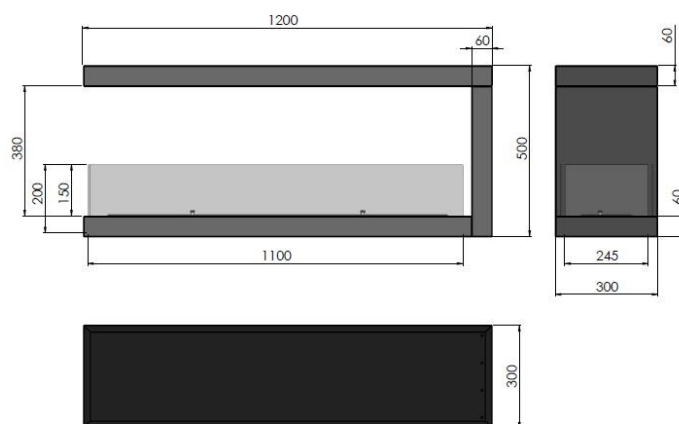

INSIDE U 1200

1. Dane techniczne/ Technical description/ Technische Daten

Kolor/Colour/Farbe: Czarny, black, Schwarz

Rozmiar/Size/Große: 1200X500X300 mm

Waga/Weight/Gewicht: 22 kg

Montaż/assembly/Versammlung: We wnęce/in the recess/in der Nische

2. Skład zestawu/ Components and kit/ Zusammensetzung des Satzes

Palnik/ Burner/ Brenner: 1000 mm stal nierdzewna/ stainless steel/ Edelstahl

Pojemność/ Capacity/ Kapazität: 3L

Szyba/Glass/Glas: 4mm hartowana/tempered glass/ gehartet