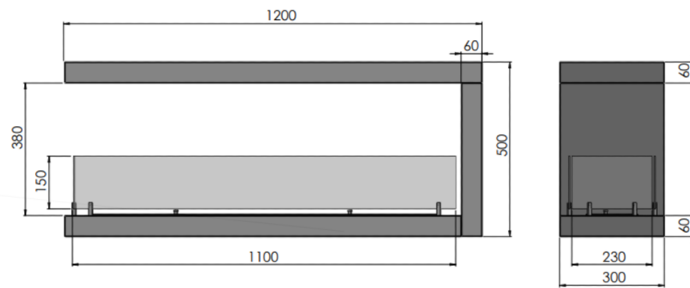

KARTA
PRODUKTOWA

Biokominek
Inside U1200

WYMIARY CAŁKOWITE : 1200mm x 500mm x 300mm

Typ - do zabudowy we wnęce
Wymagana wnęka -
1200mm x 500mm x 300mm (rozmiar kominka)

SZYBA : ZAOKRĄGLONA (3szt), ANTISOL 4mm
(WYM. 1100mm x 130mm - 2szt, 245mm x 130mm)
PALENISKO : 1000mm (Poj. 3L)
CZAS SPALANIA : 3-5 godz.
TYP PALNIKA - PROSTY (z regulacją płomienia)
MATERIAŁ : stal malowana proszkowo
IZOLACJA - tak
KOLOR STANDARDOWY - czarny
WAGA - 30kg

Posiada system odpowietrzający, który zapobiega powstaniu ciśnienia pod palnikiem przy ewentualnym przelaniu paliwa. Dzięki dodatkowemu zbiornikowi pod palnikiem, system ten zapobiega także wypłynięciu paliwa poza biokominek. Rama licuje się z obudową kominka. Szyby montowania na czarnych mocowaniach.