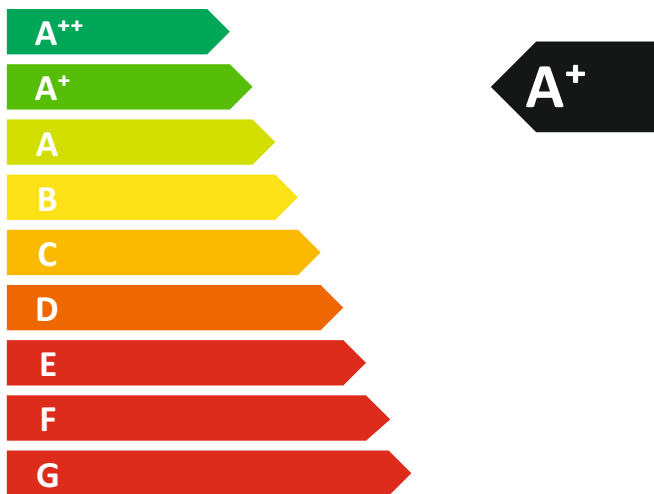

ENERG

енергия · ενέργεια

Y

IJA

IE

IA

DEFRO DEFRO HOME NAVI XSM

1,9
kW

6,8
kW

ENERGIA • ЕНЕРГИЯ • ΕΝΕΡΓΕΙΑ • ENERGIJA • ENERGY • ENERGIE • ENERGI

2015/1186