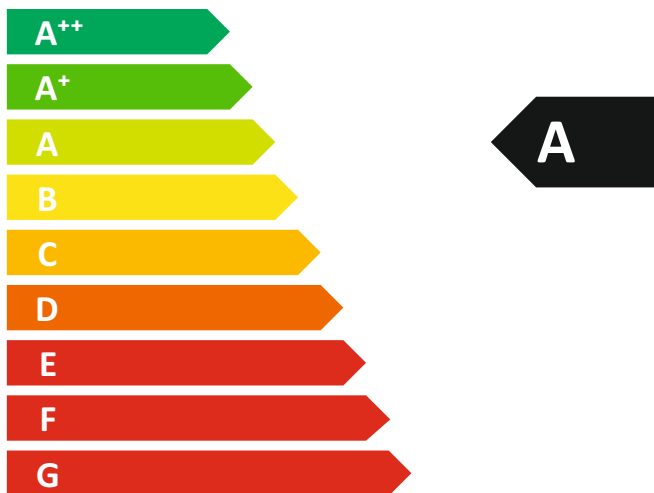

ENERG

енергия · ενεργεια

DEFRO

DEFRO HOME INTRA SM
BL MINI G

10,7
kW

ENERGIA • ЕНЕРГИЯ • ΕΝΕΡΓΕΙΑ • ENERGIJA • ENERGY • ENERGIE • ENERGI

2015/1186