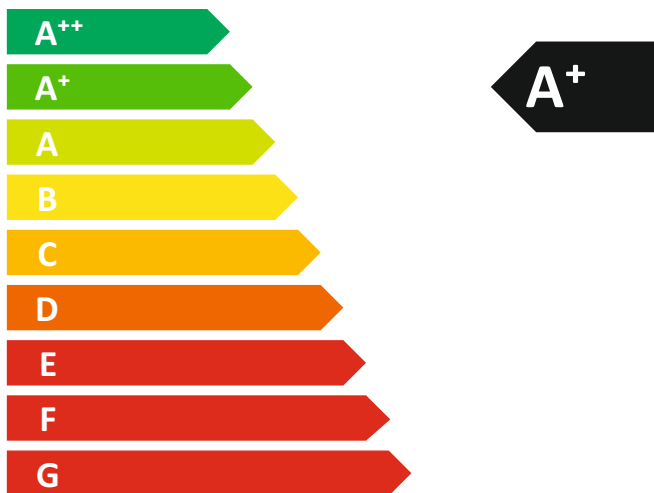

ENERG

енергия • ενεργεια

Y

IJA

IE

IA

DEFRO

DEFRO HOME INTRA ME BP
DEFRO HOME INTRA ME BL

13,4
kW

ENERGIA • ЕНЕРГИЯ • ΕΝΕΡΓΕΙΑ • ENERGIJA • ENERGY • ENERGIE • ENERGI

2015/1186