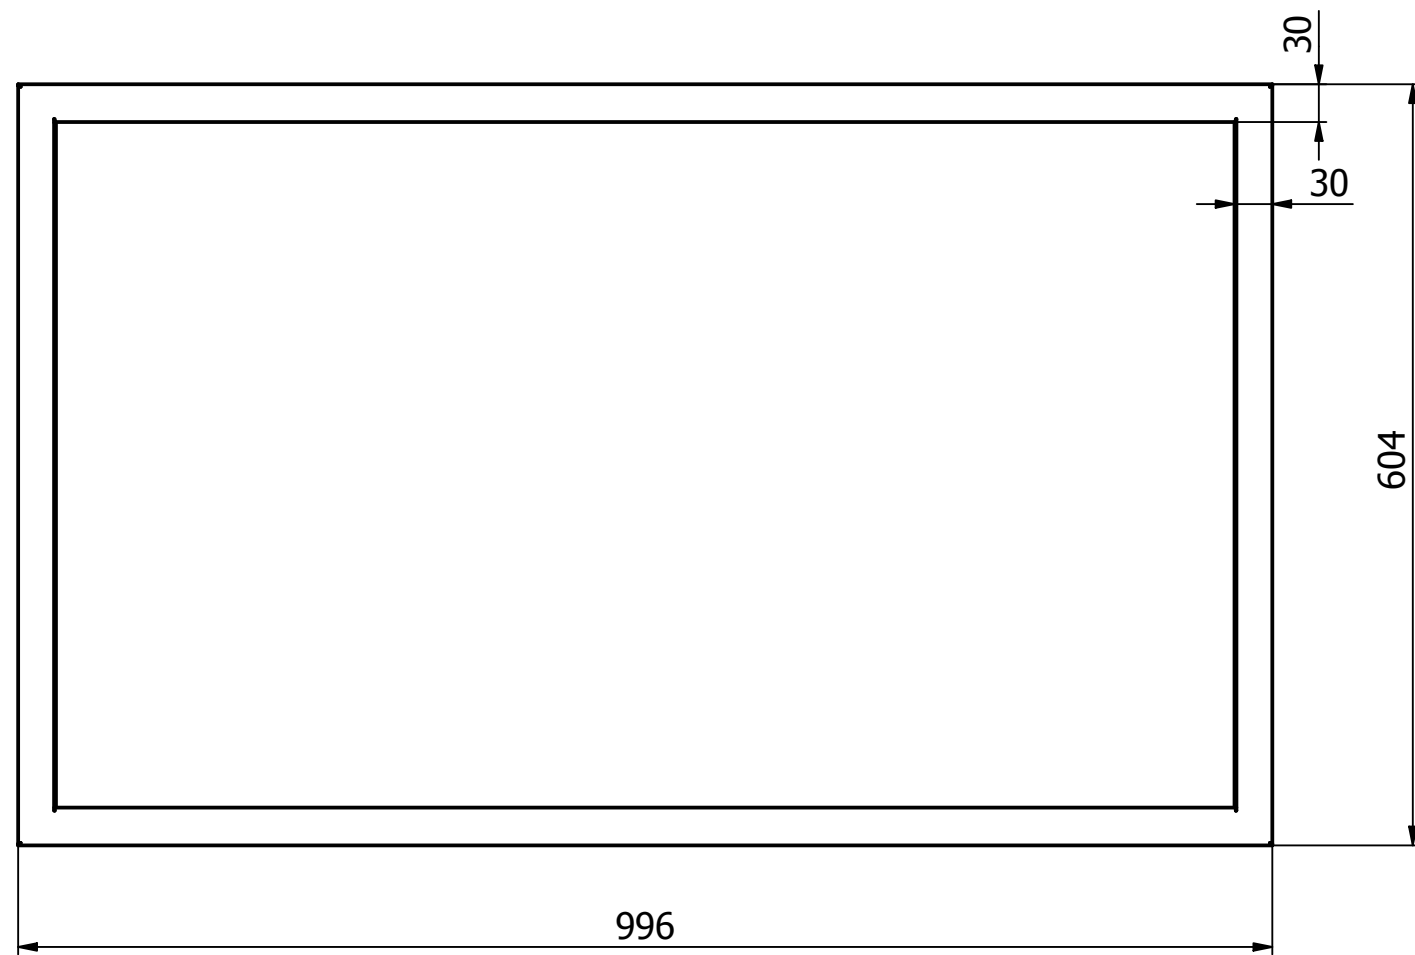

A (1:4)

B (1:4)

C (1:4)

Możliwość regulacji.

Maskownica 30 głęboka