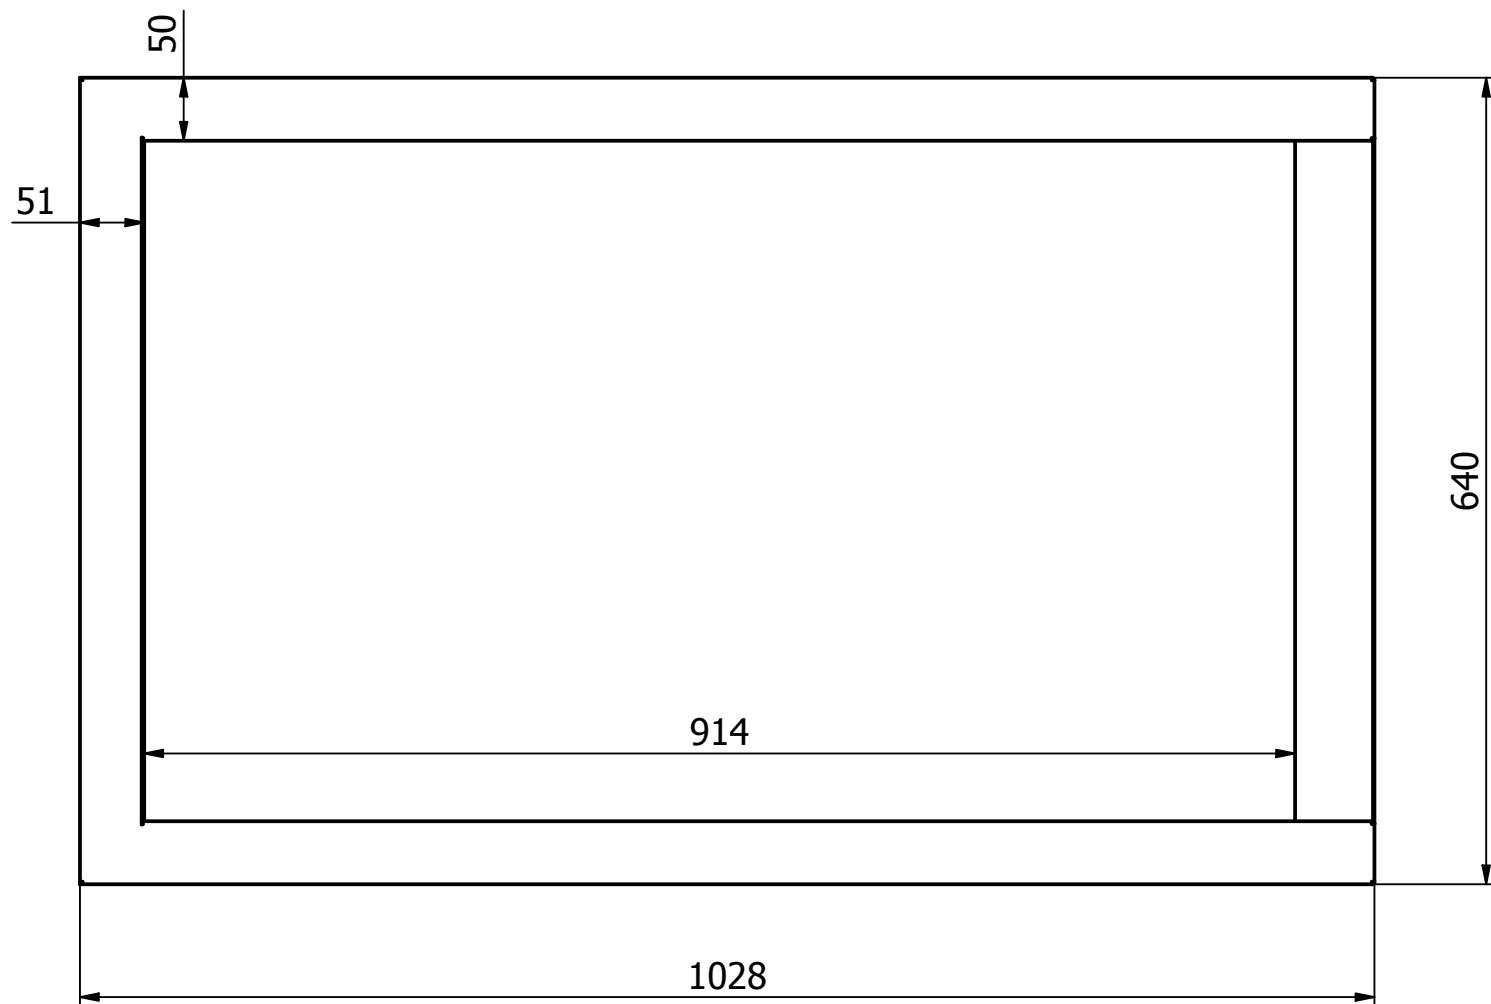

Zakończenie ramki drzwiczek.

Zakończenie ramki drzwiczek.

Zakończenie ramki drzwiczek.

Zakończenie ramki drzwiczek.

E (1 : 4)

Możliwość regulacji.

Maskownica 50 płytka