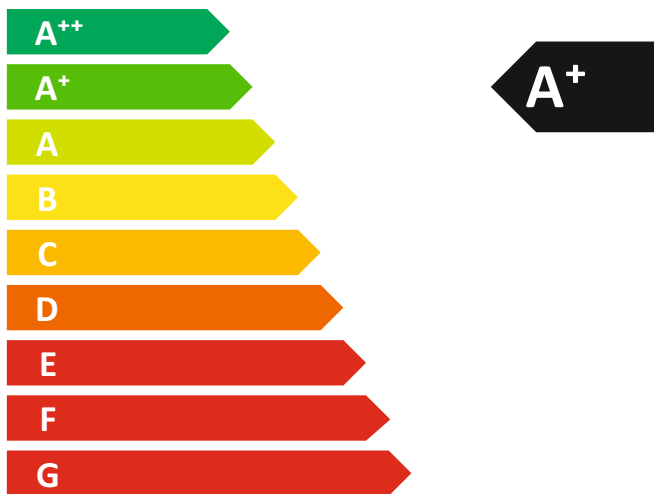

ENERG

енергия • ενεργεια

Y

IJA

IE

IA

DEFRO

DEFRO HOME
RIVA SM BL SHORT

8,1

kW

7,6

kW

ENERGIA • ЕНЕРГИЯ • ΕΝΕΡΓΕΙΑ • ENERGIJA • ENERGY • ENERGIE • ENERGI

2015/1186