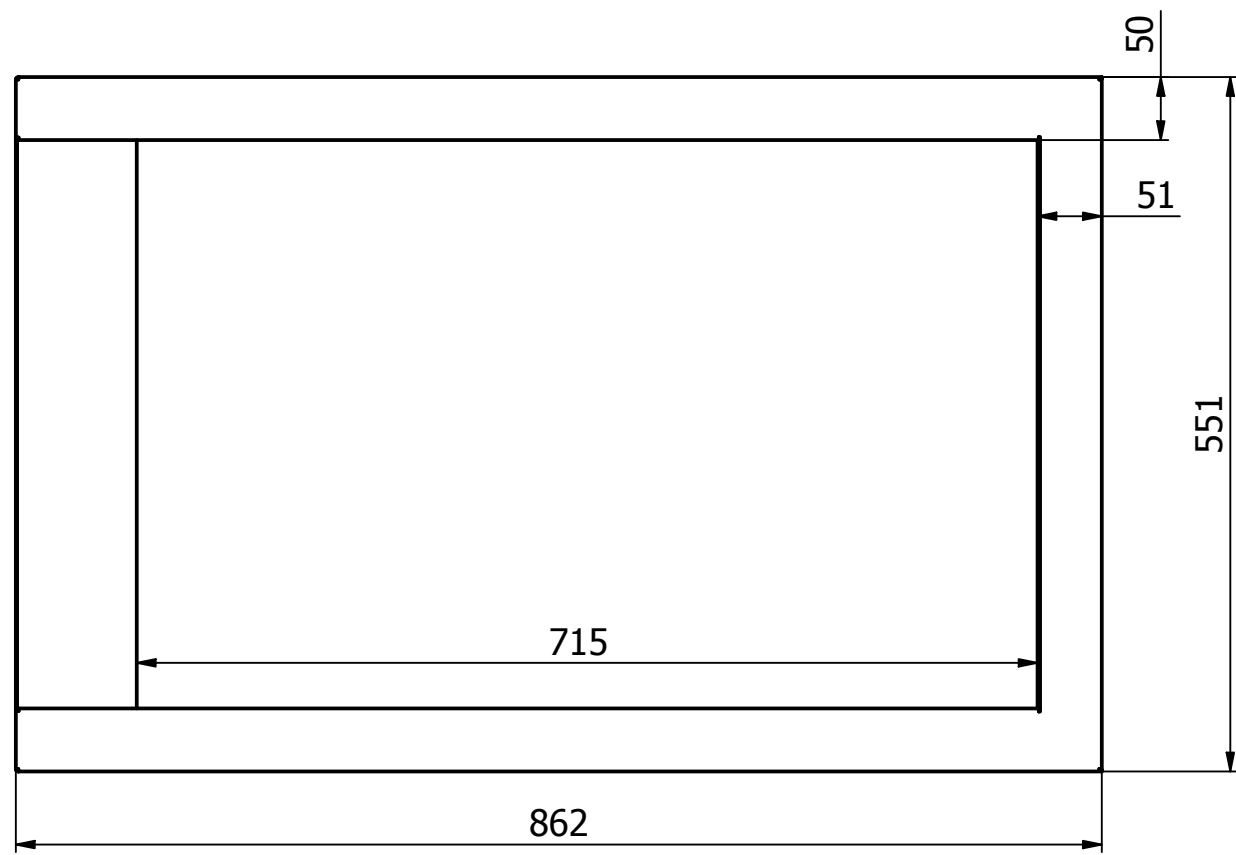

Możliwość regulacji.

Maskownica 50 głęboka