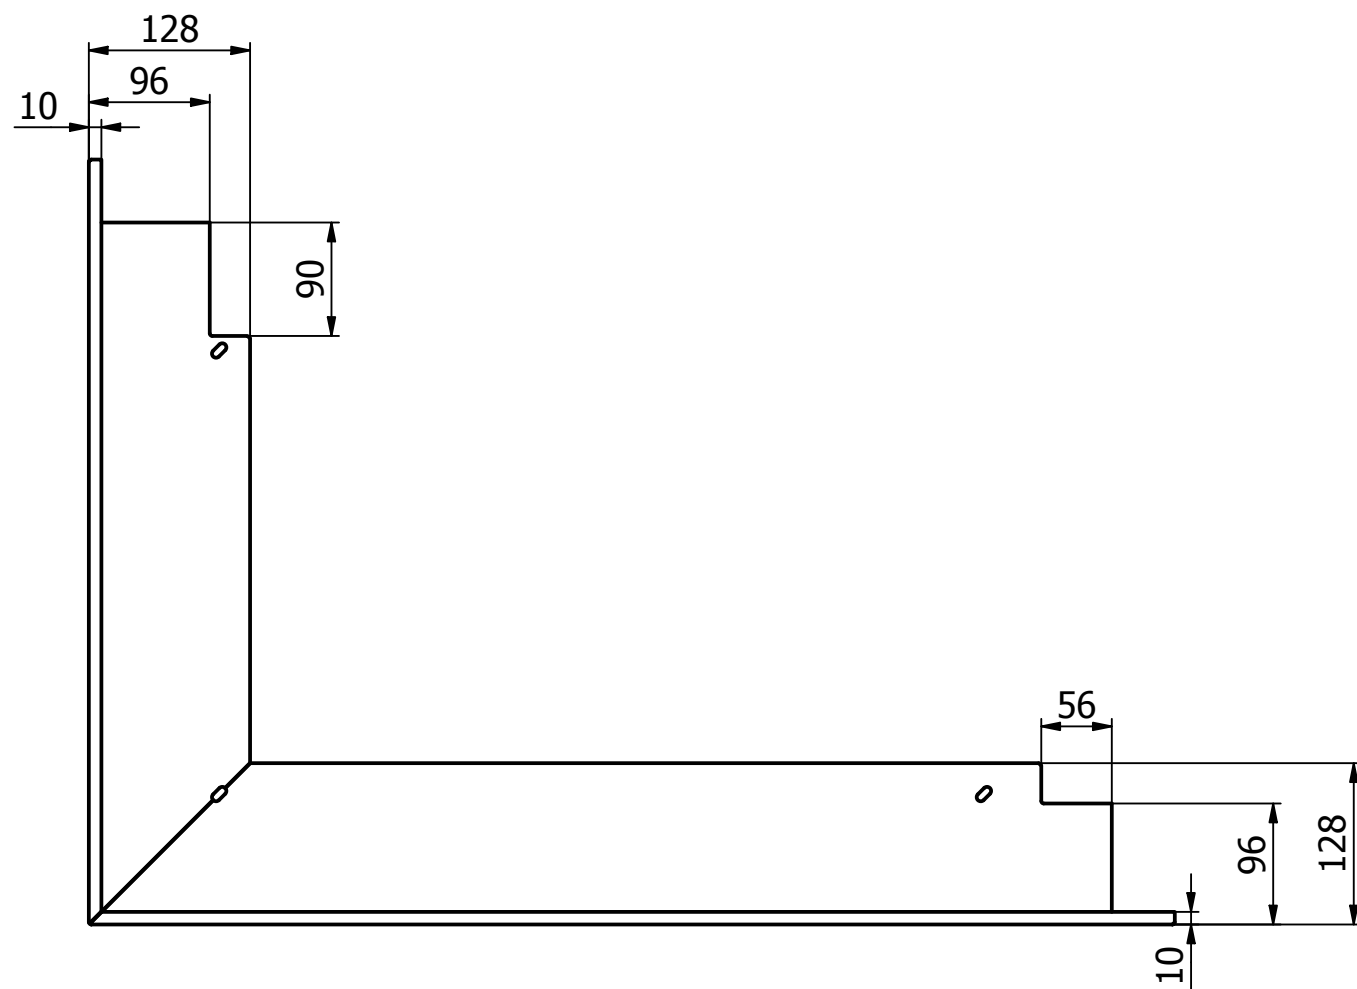

Możliwość regulacji.

Maskownica 50 głęboka