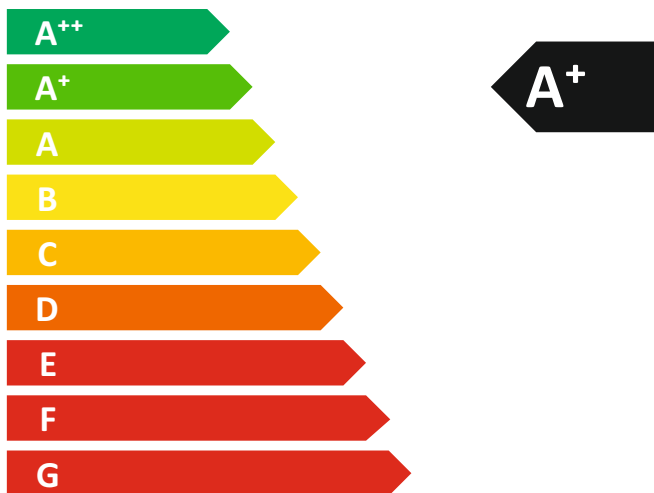

# ENERG

енергия · ενεργεια

Y

IJA

IE

IA

## DEFRO

DEFRO HOME  
RIVA ME BL SHORT

**11,1**  
kW

**9,4**  
kW

ENERGIA • ЕНЕРГИЯ • ΕΝΕΡΓΕΙΑ • ENERGIJA • ENERGY • ENERGIE • ENERGI

2015/1186