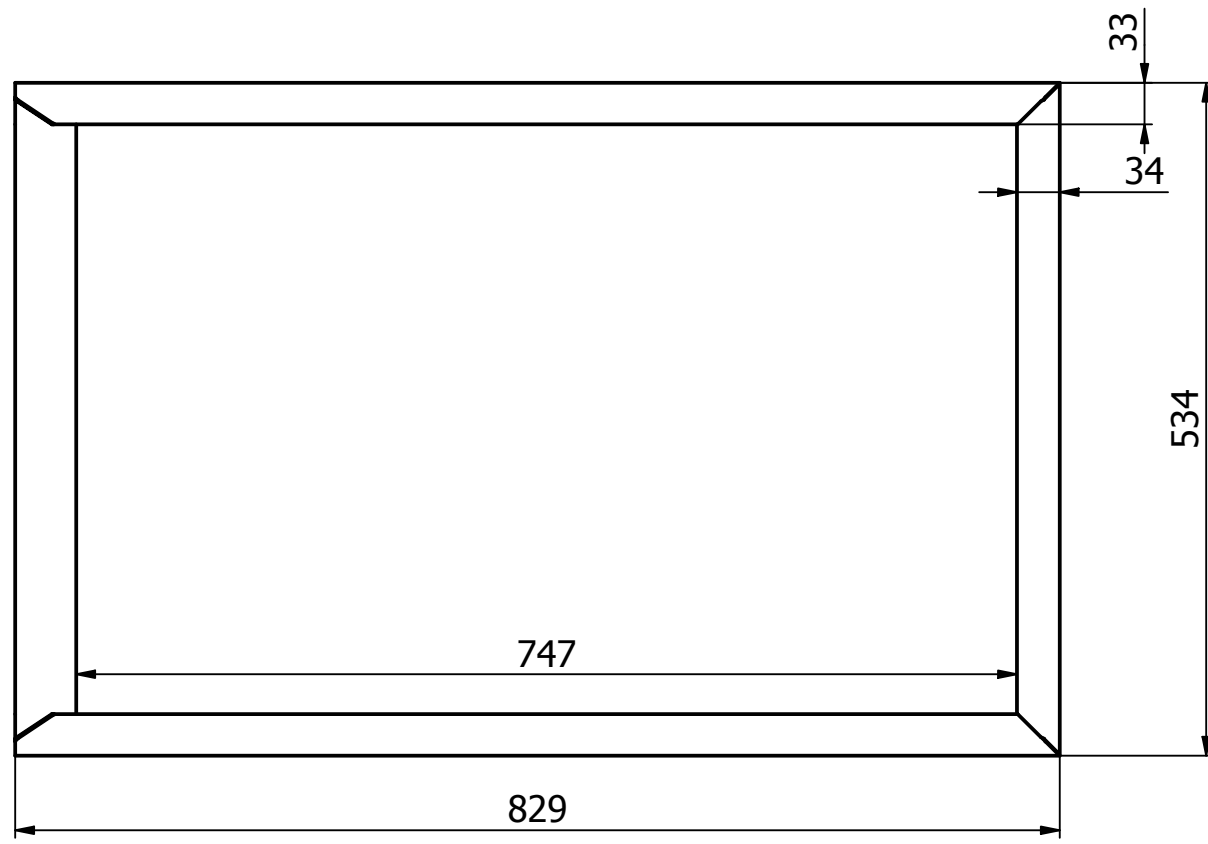

Możliwość regulacji.

Maskownica kątowna płytka