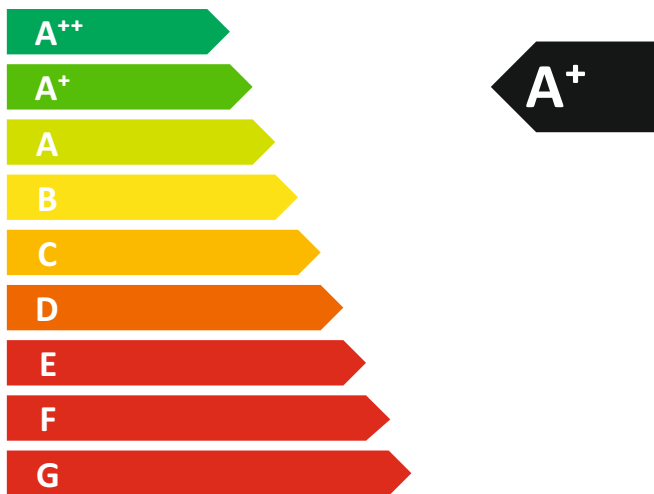

ENERG

енергия • ενεργεια

Y

IJA

IE

IA

DEFRO

DEFRO HOME
RIVA SM BP SHORT

8,1

kW

7,6

kW

ENERGIA • ЕНЕРГИЯ • ΕΝΕΡΓΕΙΑ • ENERGIJA • ENERGY • ENERGIE • ENERGI

2015/1186