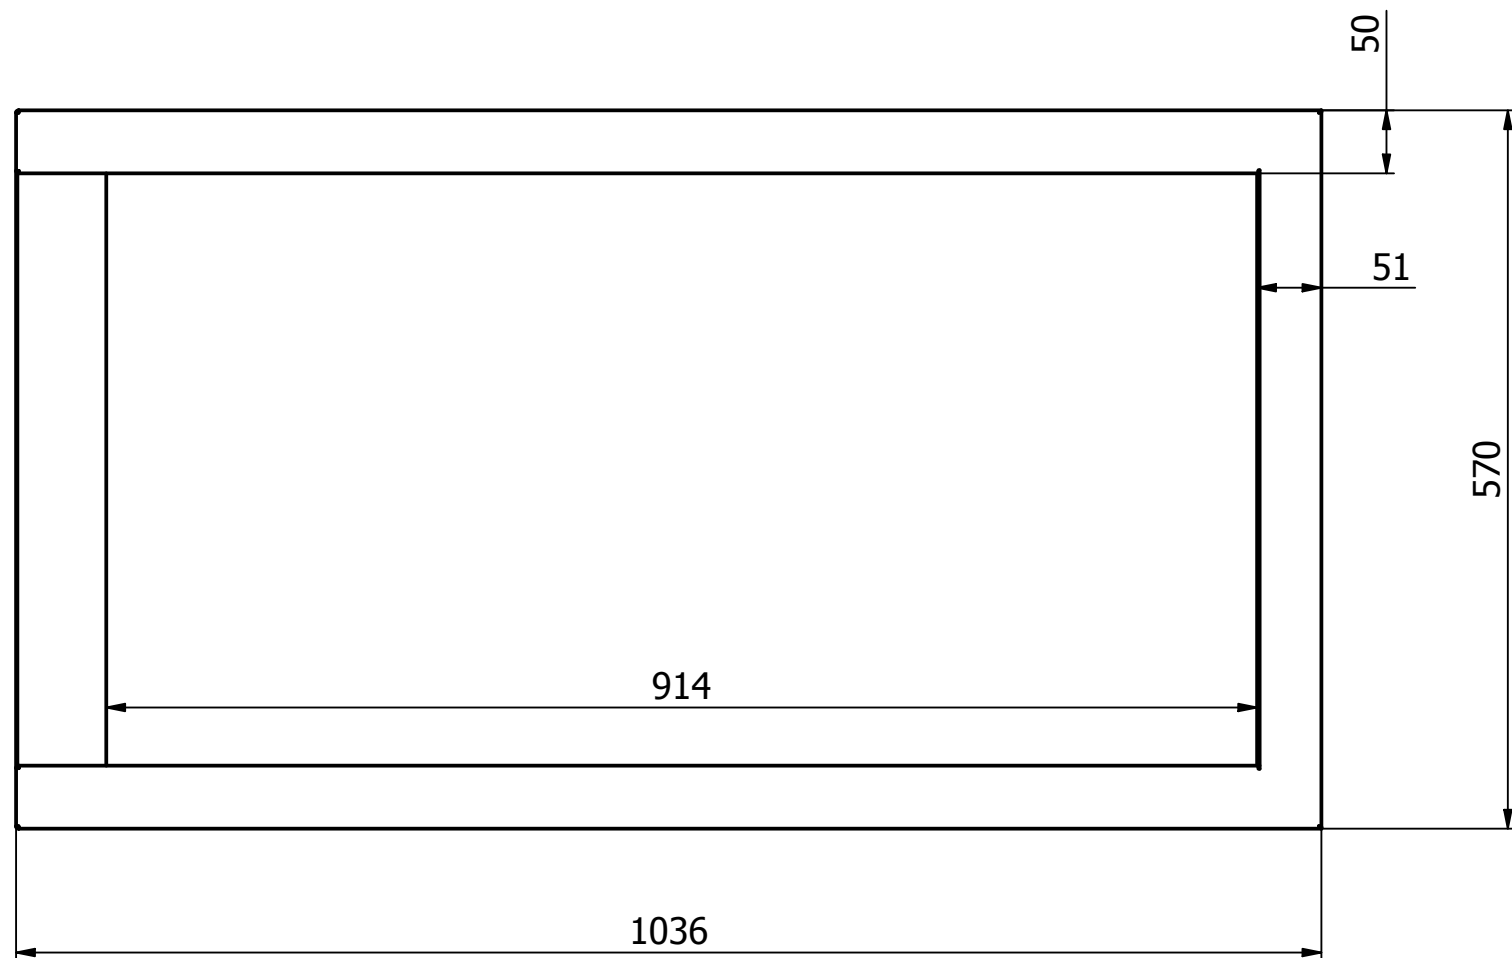

E (1:4)

Możliwość regulacji.

Maskownica 50 głęboka