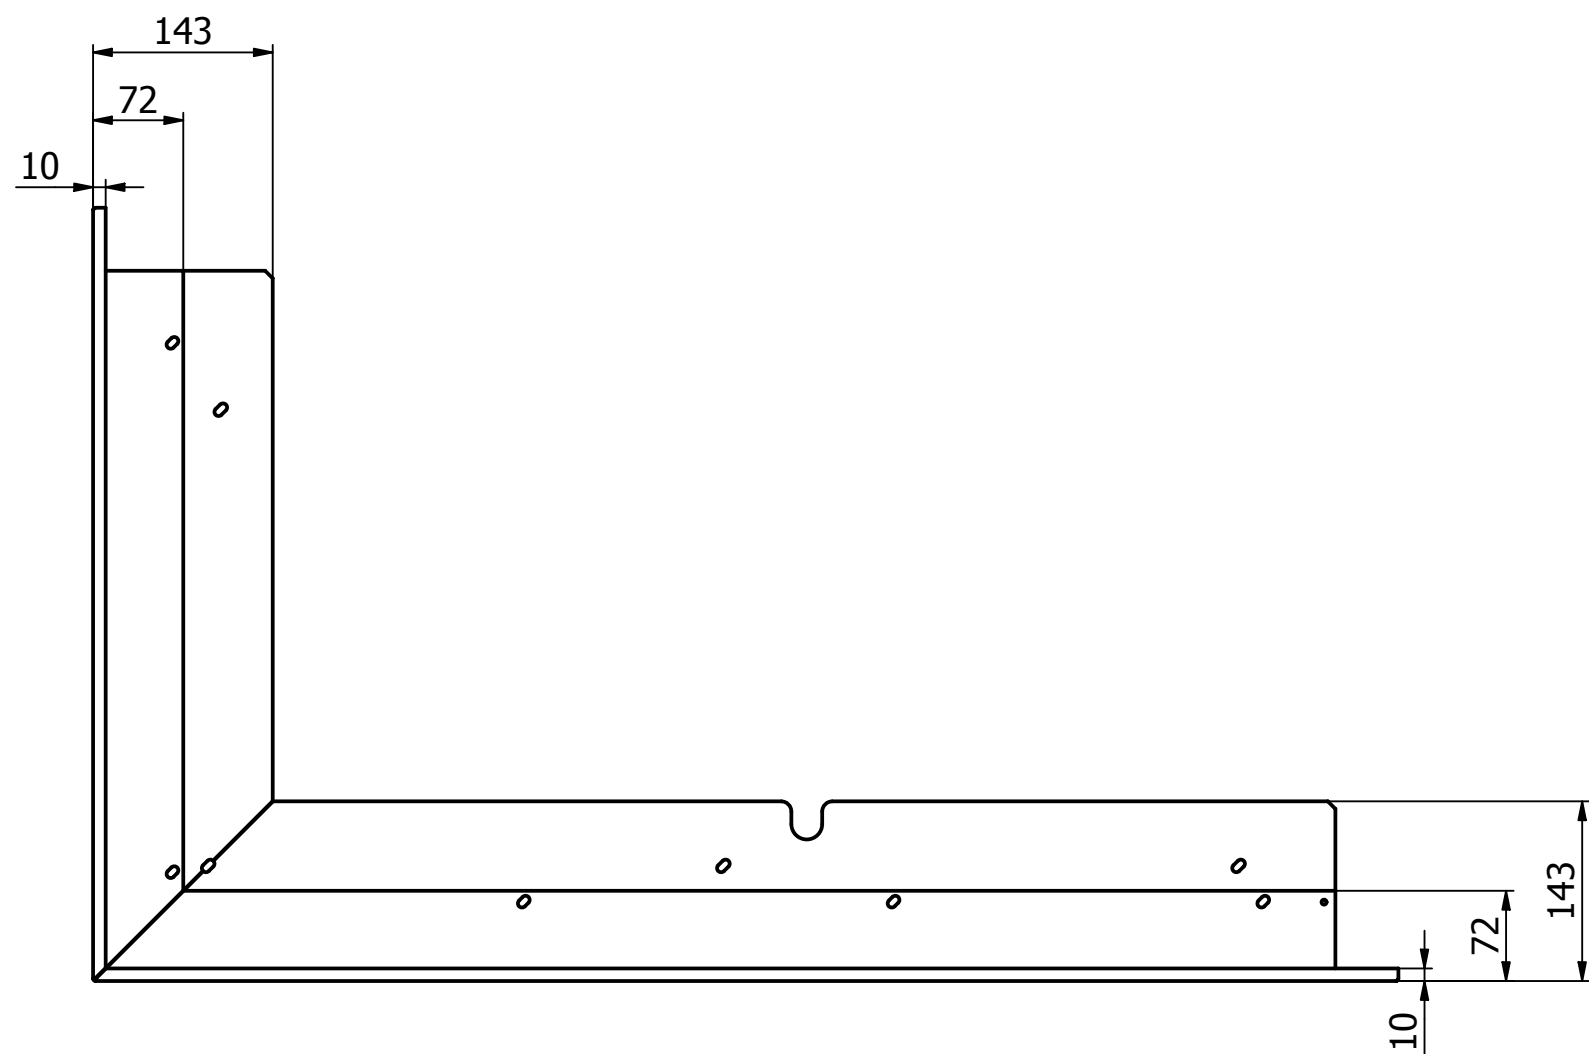

E (1:4)

Możliwość regulacji.

Maskownica 50 głęboka