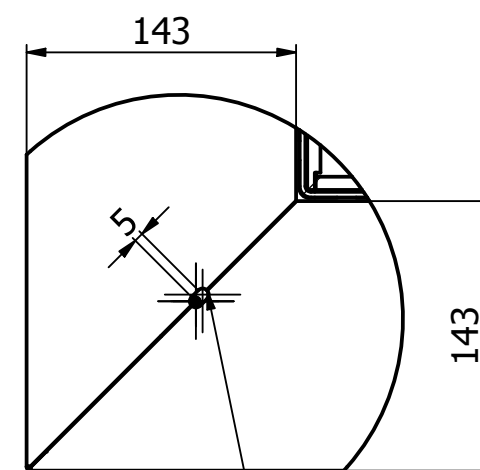

E (1:4)

Możliwość regulacji.

Maskownica 50 głęboka