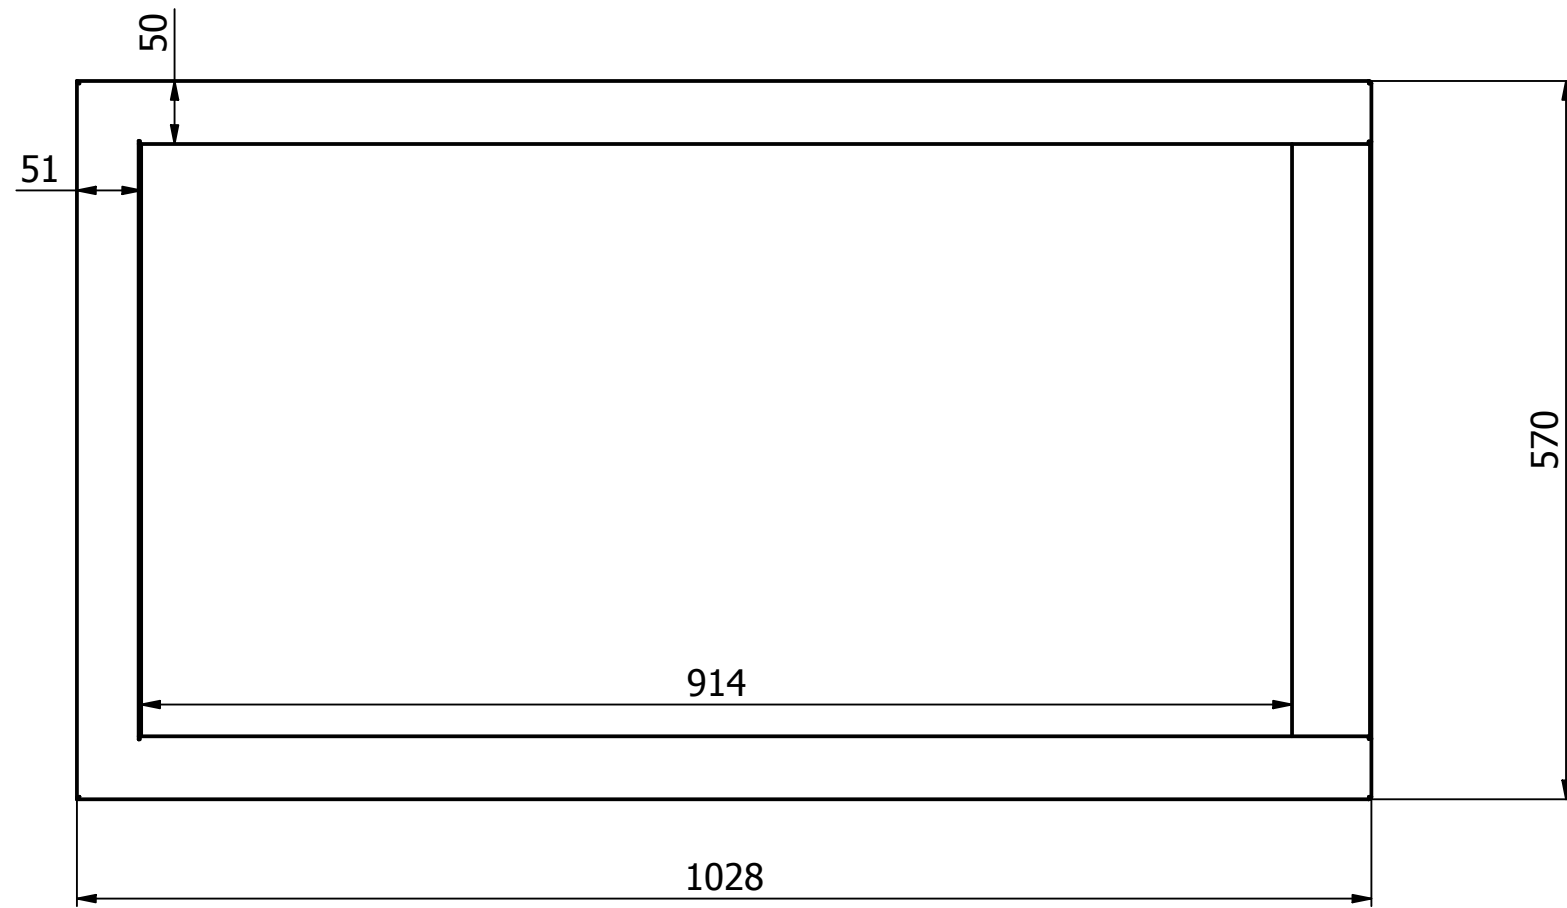

Zakończenie ramki drzwiczek.

Zakończenie ramki drzwiczek.

Zakończenie ramki drzwiczek.

E (1:4)

Możliwość regulacji.

Maskownica 50 płytka