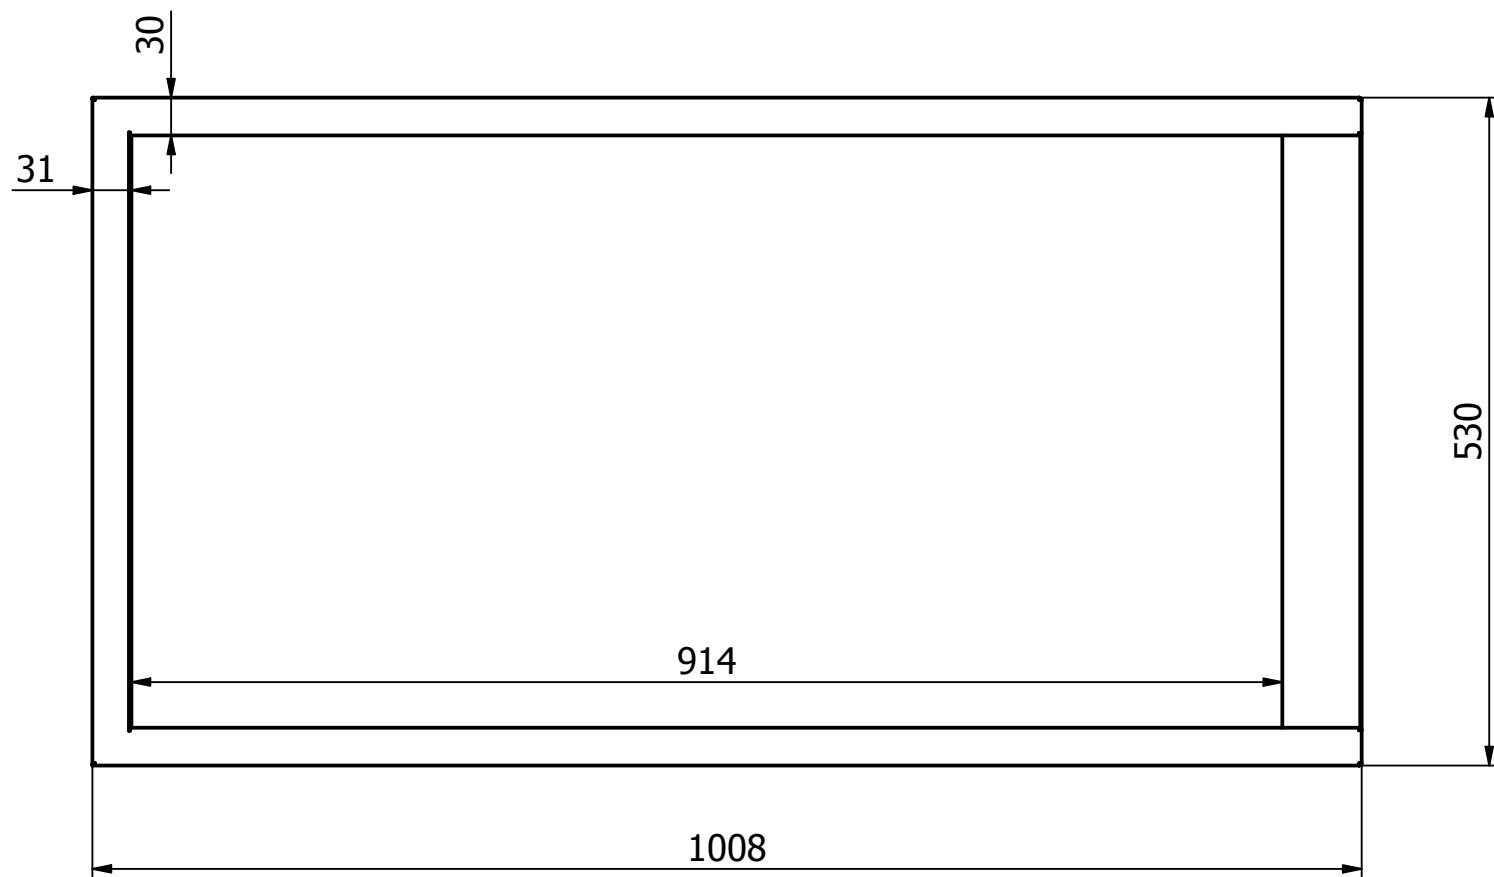

Zakończenie ramki drzwiczek.

Zakończenie ramki drzwiczek.

Możliwość regulacji.

Maskownica 30 płytka