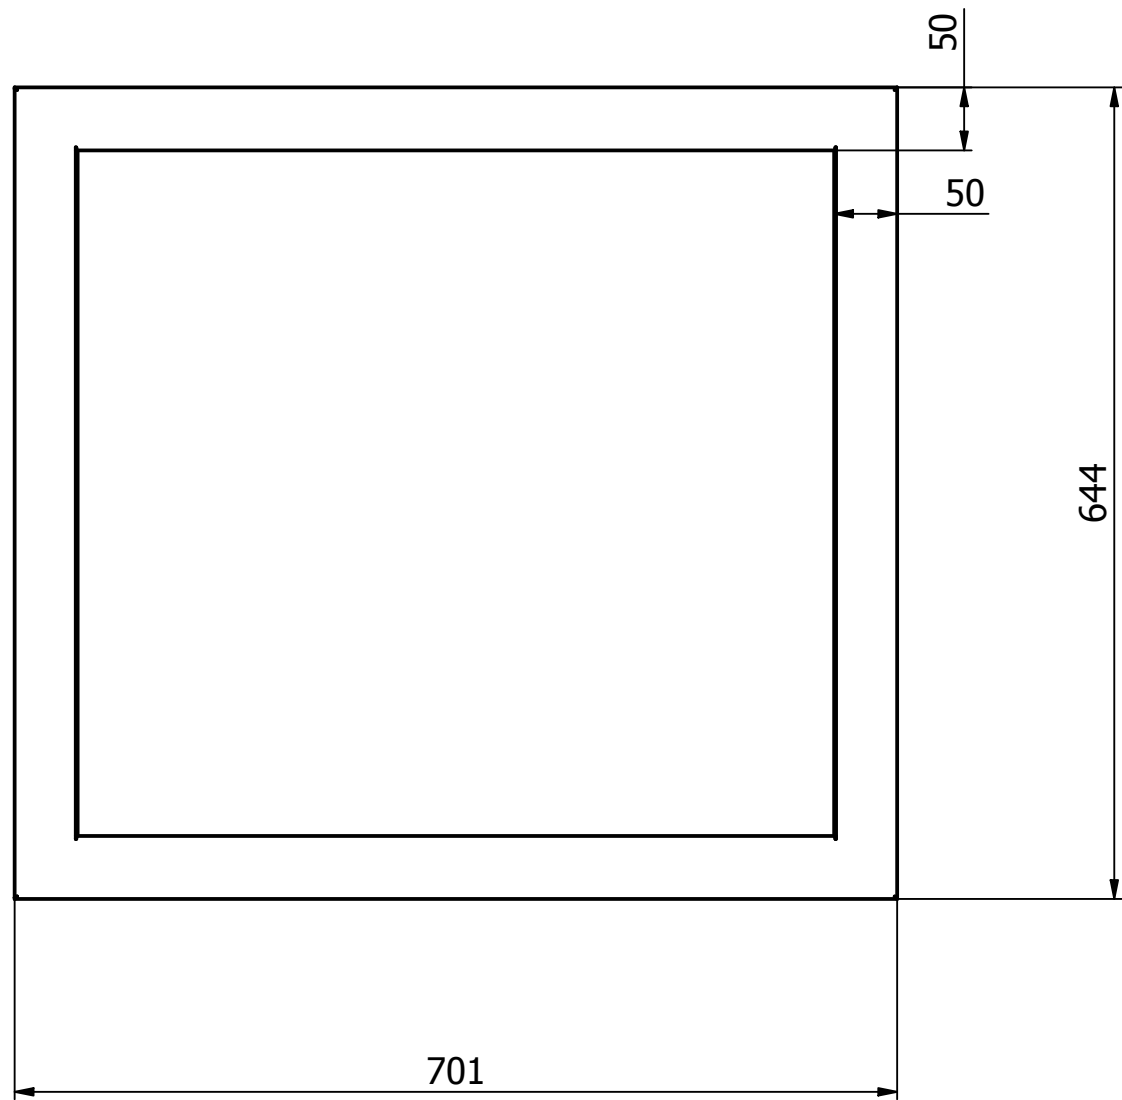

A (1:4)

B (1:4)

C (1:4)

Możliwość regulacji.

Maskownica 50 głęboka