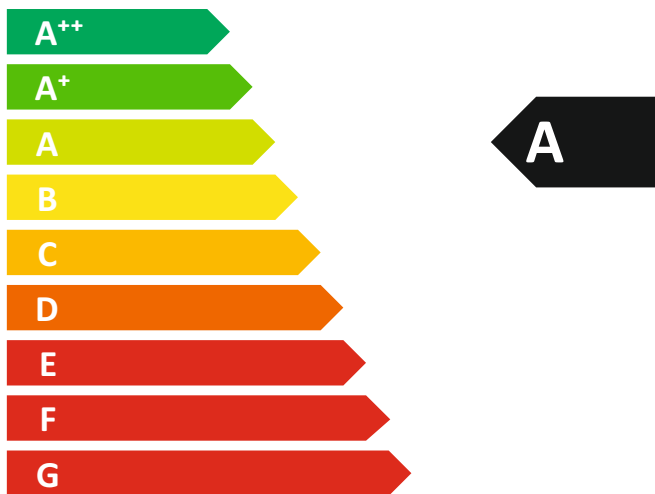

ENERG

енергия · ενεργεια

Y

IJA

IE

IA

DEFRO DEFRO HOME RIVA LA G SHORT

10,2
kW

12,0
kW

ENERGIA • ЕНЕРГИЯ • ΕΝΕΡΓΕΙΑ • ENERGIJA • ENERGY • ENERGIE • ENERGI